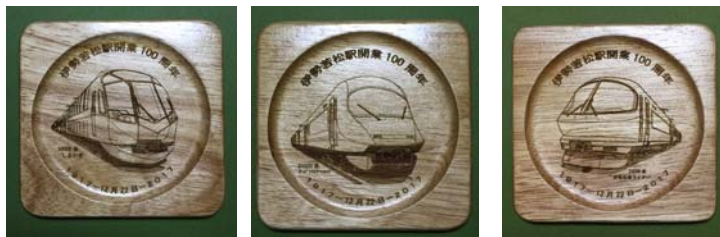

I. 伊勢若松駅開業100周年記念入場券の概要

1. 名称 伊勢若松駅開業100周年記念入場券
2. 発売期間 平成29年12月22日（金）10時00分から平成30年1月31日（水）まで
（限定500セット、なくなり次第終了）
※一度にお買い求めできる数はお一人様2セットまでです。
3. 利用可能日 入場券に記載された日のみ
4. 発売額 600円（税込み）
※大人用のみ発売
5. 内容 伊勢若松駅、箕田駅、長太ノ浦駅、楠駅の4駅をセット
6. 発売箇所 伊勢若松駅
7. 様式

入場券イメージ

8. 専用台紙

表面

裏面

II. 伊勢若松駅開業100周年記念グッズの発売概要

1. 発売日 平成29年12月22日（金）10時00分から
（各商品各種限定100個、なくなり次第終了）
※一度にお買い求めできる数はお一人様各商品各種1個ずつです。
2. 発売箇所 伊勢若松駅

3. 商 品

(1) 木製コースター

発売額：各900円（税込み）

内 容：しまかぜ、アーバンライナーnext、伊勢志摩ライナーの3種

（表面）

（裏面）

※水をはじくコーティング処理をしています。（日常生活防水）

(2) 駅名キーホルダー

発売額：各600円（税込み）

内 容：伊勢若松駅、箕田駅、長太ノ浦駅、楠駅の4駅

（表面）

（裏面）

※裏面は、伊勢若松駅100周年のロゴ（箕田駅～長太ノ浦駅間の大楠の前を開通当時の蒸気機関車が走行しているオリジナルデザイン）を表示

(3) 字幕キーホルダー

発売額：各600円（税込み）

内 容：「急行 伊勢若松」「普通 箕田」「普通 長太ノ浦」「普通 楠」の4種

（表面）

（裏面）