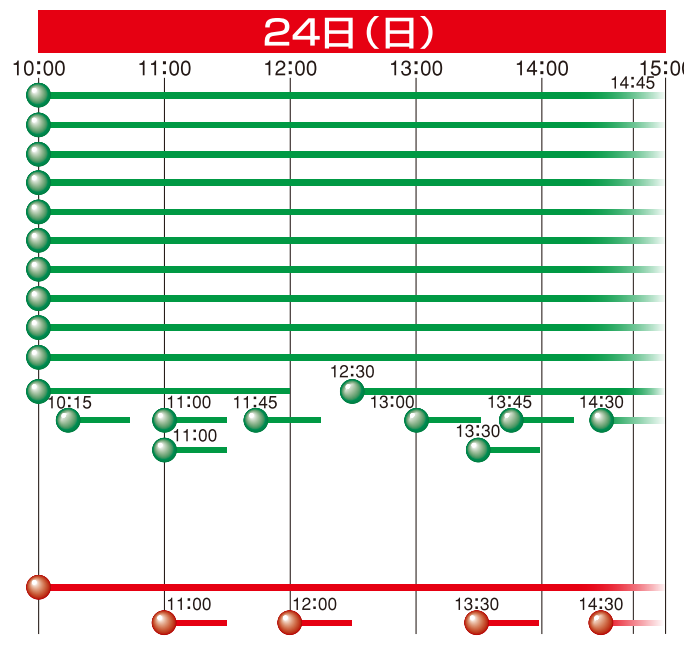

案内図とスケジュールが3色で色分けされています。

- 23日(土)のみ開催
- 24日(日)のみ開催
- 両日とも開催

★塩浜検修車庫 案内図★

★記念入場券★
塩浜 鉄道ふれ愛感謝デー開催記念入場券は塩浜駅で9時(両日共)から発売します。(数に限りあり)

※2日間とも会場入口から2列にわかれて入場していただきます。
近鉄の鉄道関連商品(廃品)をお求めの方は、★印のついた列へ、その他の方は◎印のついた列へお並び下さい。
先着1,000名のお子様プレゼントは入場時にお配りいたします。但し近鉄のグッズをお求めの方は、◎の列へお並び下さい。

雨天等により、イベントの内容や場所を変更する場合がございます。

両日 近畿日本鉄道、養老鉄道、伊賀鉄道
23日 名古屋鉄道、三岐鉄道、あおなみ線、和歌山電鐵

★イベントスケジュール

- 両日(終日)開催**
 - 各種車両の展示(車両の位置は変更する場合があります)
 - 車両床下探検
 - 車両機器を操作してみよう
 - これで君も運転士・駅員さんに変身(小学生以下に限る)
 - 車掌さんに挑戦
 - プラレールで遊ぼう・電車のおもちゃ屋さん
 - 軽食・飲食の販売
 - 近鉄リテールサービス 駅名看板等の鉄道廃品販売
 - 近畿日本鉄道・養老鉄道・伊賀鉄道各鉄道のグッズ販売
 - KRE 鉄道廃品およびオリジナルグッズの販売
- 両日(時間帯)開催**
 - 鉄道模型運転会
 - 車両と網引き(整理券必要・雨天時は中止・中学生以下に限る)
 - マルチプルタイタンパーの実演
- 23日(終日)開催**
 - リサイクルショップ
 - 名古屋鉄道、三岐鉄道、あおなみ線、和歌山電鐵のグッズ販売
- 23日(時間帯)開催**
 - 鉄道車両大移動
- 24日(終日)開催**
 - 三重県内の「ゆるキャラ大集合」と「B級グルメ」の販売
- 24日(時間帯)開催**
 - ペンギン駅長「志摩ちゃん」と記念撮影(整理券必要)