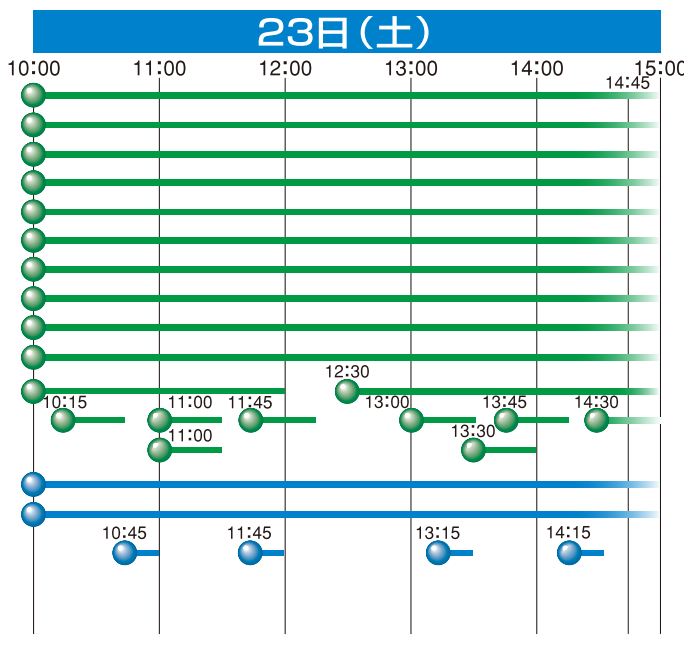

案内図とスケジュールが3色で色分けされています。

- 23日(土)のみ開催
- 24日(日)のみ開催
- 両日とも開催

★塩浜検修車庫 案内図★

★記念入場券★
塩浜 鉄道ふれ愛感謝デー開催記念入場券は塩浜駅で9時(両日共)から発売します。(数に限りあり)

※2日間とも会場入口から2列にわかれて入場していただきます。
近鉄の鉄道関連商品(廃品)をお求めの方は、★印のついた列へ、その他の方は◎印のついた列へお並び下さい。
先着1,000名のお子様プレゼントは入場時にお配りいたします。但し近鉄のグッズをお求めの方は、◎の列へお並び下さい。

雨天等により、イベントの内容や場所を変更する場合がございます。

両日 近畿日本鉄道、養老鉄道、伊賀鉄道
23日 名古屋鉄道、三岐鉄道、あおなみ線、和歌山電鐵

★イベントスケジュール

- 両日(終日)開催**
 - 各種車両の展示(車両の位置は変更する場合があります)
 - 車両床下探検
 - 車両機器を操作してみよう
 - これで君も運転士・駅員さんに変身(小学生以下に限る)
 - 車掌さんに挑戦
 - プラレールで遊ぼう・電車のおもちゃ屋さん
 - 軽食・飲食の販売
 - 近鉄リテールサービス 駅名看板等の鉄道廃品販売
 - 近畿日本鉄道・養老鉄道・伊賀鉄道各鉄道のグッズ販売
 - KRE 鉄道廃品およびオリジナルグッズの販売
- 両日(時間帯)開催**
 - 鉄道模型運転会
 - 車両と網引き(整理券必要・雨天時は中止・中学生以下に限る)
 - マルチプルタイタンパーの実演
- 23日(終日)開催**
 - リサイクルショップ
 - 名古屋鉄道、三岐鉄道、あおなみ線、和歌山電鐵のグッズ販売
- 23日(時間帯)開催**
 - 鉄道車両大移動
- 24日(終日)開催**
 - 三重県内の「ゆるキャラ大集合」と「B級グルメ」の販売
- 24日(時間帯)開催**
 - ペンギン駅長「志摩ちゃん」と記念撮影(整理券必要)