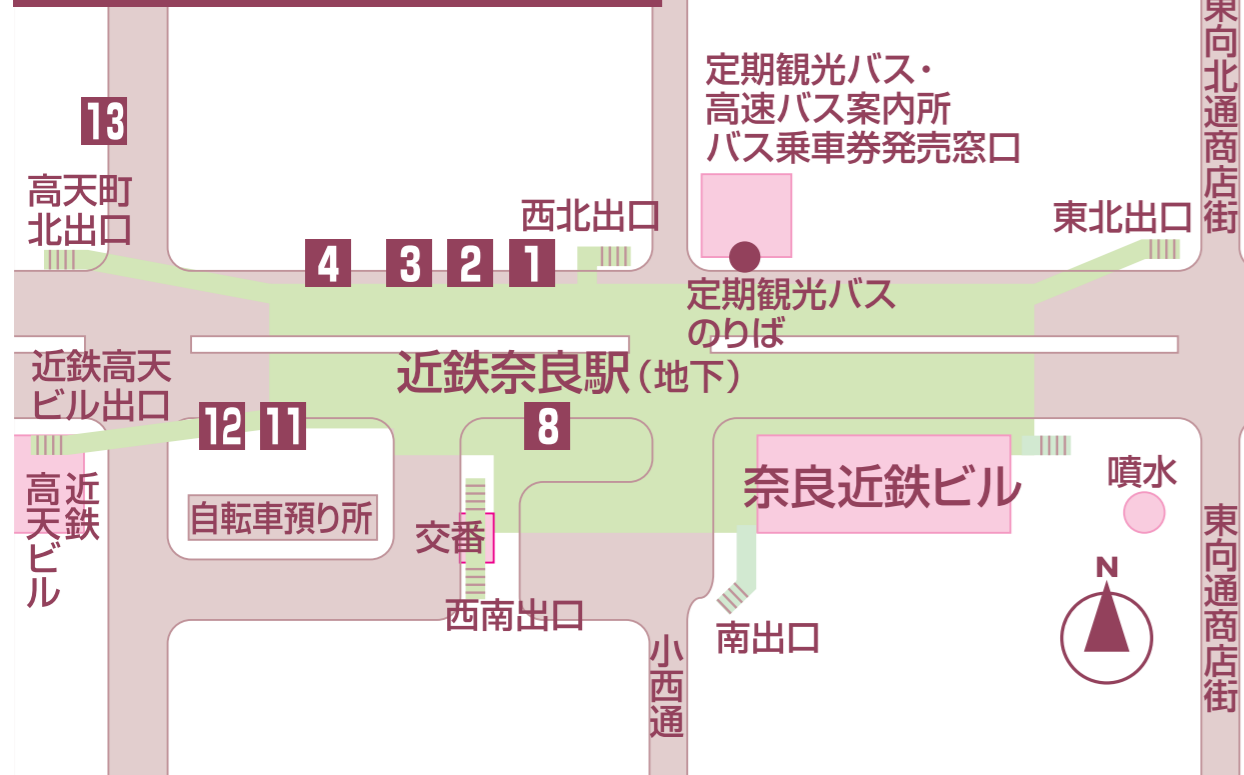

近鉄奈良駅バスご案内

1のりば 興福寺・東大寺・春日大社・新薬師寺・奈良国立博物館・奈良市写真美術館・志賀直哉旧居方面

②市内循環外回り ⑥中循環外回り ⑮⑳㉑㉒㉓㉔㉕㉖㉗㉘㉙㉚㉛㉜㉝㉞㉟㊱㊲㊳㊴㊵㊶㊷㊸㊹㊺㊻㊼㊽㊾㊿ 高畑町 ㉠㉡㉢㉣㉤㉥㉦㉧㉨㉩㉪㉫㉬㉭㉮㉯㉰㉱㉲㉳㉴㉵㉶㉷㉸㉹㉺㉻㉼㉽㉾㉿ 春日大社本殿

2のりば 般若寺方面

㉑㉒㉓㉔㉕㉖㉗㉘㉙㉚㉛㉜㉝㉞㉟㊱㊲㊳㊴㊵㊶㊷㊸㊹㊺㊻㊼㊽㊾㊿ 青山住宅

3のりば 元興寺・十輪院・福智院方面

④④⑤⑥⑦⑧⑨⑩⑪⑫⑬⑭⑮⑯⑰⑱⑲⑳㉑㉒㉓㉔㉕㉖㉗㉘㉙㉚㉛㉜㉝㉞㉟㊱㊲㊳㊴㊵㊶㊷㊸㊹㊺㊻㊼㊽㊾㊿ 天理駅 ㉑㉒㉓㉔㉕㉖㉗㉘㉙㉚㉛㉜㉝㉞㉟㊱㊲㊳㊴㊵㊶㊷㊸㊹㊺㊻㊼㊽㊾㊿ 下山 ㉑㉒㉓㉔㉕㉖㉗㉘㉙㉚㉛㉜㉝㉞㉟㊱㊲㊳㊴㊵㊶㊷㊸㊹㊺㊻㊼㊽㊾㊿ 窪之庄

4のりば 白毫寺方面

㉑㉒㉓㉔㉕㉖㉗㉘㉙㉚㉛㉜㉝㉞㉟㊱㊲㊳㊴㊵㊶㊷㊸㊹㊺㊻㊼㊽㊾㊿ 下水間 ㉑㉒㉓㉔㉕㉖㉗㉘㉙㉚㉛㉜㉝㉞㉟㊱㊲㊳㊴㊵㊶㊷㊸㊹㊺㊻㊼㊽㊾㊿ 奈良市都祁交流センター ㉑㉒㉓㉔㉕㉖㉗㉘㉙㉚㉛㉜㉝㉞㉟㊱㊲㊳㊴㊵㊶㊷㊸㊹㊺㊻㊼㊽㊾㊿ 北野 ㉑㉒㉓㉔㉕㉖㉗㉘㉙㉚㉛㉜㉝㉞㉟㊱㊲㊳㊴㊵㊶㊷㊸㊹㊺㊻㊼㊽㊾㊿ 奈良春日病院前

8のりば 薬師寺・唐招提寺方面

㉑㉒㉓㉔㉕㉖㉗㉘㉙㉚㉛㉜㉝㉞㉟㊱㊲㊳㊴㊵㊶㊷㊸㊹㊺㊻㊼㊽㊾㊿ 法隆寺前 ㉑㉒㉓㉔㉕㉖㉗㉘㉙㉚㉛㉜㉝㉞㉟㊱㊲㊳㊴㊵㊶㊷㊸㊹㊺㊻㊼㊽㊾㊿ 近鉄郡山駅 ㉑㉒㉓㉔㉕㉖㉗㉘㉙㉚㉛㉜㉝㉞㉟㊱㊲㊳㊴㊵㊶㊷㊸㊹㊺㊻㊼㊽㊾㊿ 六条山

11のりば 朱雀門方面

㉑㉒㉓㉔㉕㉖㉗㉘㉙㉚㉛㉜㉝㉞㉟㊱㊲㊳㊴㊵㊶㊷㊸㊹㊺㊻㊼㊽㊾㊿ 学園前駅

12のりば 大安寺方面

㉑㉒㉓㉔㉕㉖㉗㉘㉙㉚㉛㉜㉝㉞㉟㊱㊲㊳㊴㊵㊶㊷㊸㊹㊺㊻㊼㊽㊾㊿ シャープ前 ㉑㉒㉓㉔㉕㉖㉗㉘㉙㉚㉛㉜㉝㉞㉟㊱㊲㊳㊴㊵㊶㊷㊸㊹㊺㊻㊼㊽㊾㊿ 大安寺 ㉑㉒㉓㉔㉕㉖㉗㉘㉙㉚㉛㉜㉝㉞㉟㊱㊲㊳㊴㊵㊶㊷㊸㊹㊺㊻㊼㊽㊾㊿ 白土町

㉑㉒㉓㉔㉕㉖㉗㉘㉙㉚㉛㉜㉝㉞㉟㊱㊲㊳㊴㊵㊶㊷㊸㊹㊺㊻㊼㊽㊾㊿ 矢田寺前

2のりば 法隆寺方面

㉑㉒㉓㉔㉕㉖㉗㉘㉙㉚㉛㉜㉝㉞㉟㊱㊲㊳㊴㊵㊶㊷㊸㊹㊺㊻㊼㊽㊾㊿ 法隆寺前〔小泉出屋敷経由〕

㉑㉒㉓㉔㉕㉖㉗㉘㉙㉚㉛㉜㉝㉞㉟㊱㊲㊳㊴㊵㊶㊷㊸㊹㊺㊻㊼㊽㊾㊿ 法隆寺前〔小泉経由〕

3のりば 西の京・奈良公園方面

㉑㉒㉓㉔㉕㉖㉗㉘㉙㉚㉛㉜㉝㉞㉟㊱㊲㊳㊴㊵㊶㊷㊸㊹㊺㊻㊼㊽㊾㊿ 春日大社本殿〔東大寺大仏殿経由〕・県庁前

近鉄筒井駅バスご案内