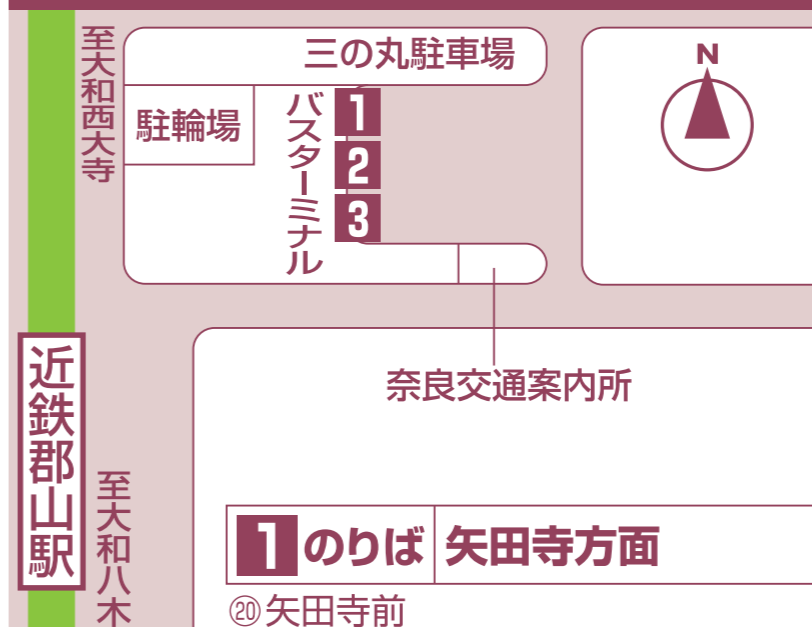

④④⑤⑥⑦⑧⑨⑩⑪⑫⑬⑭⑮⑯⑰⑱⑲⑳㉑㉒㉓㉔㉕㉖㉗㉘㉙㉚㉛㉜㉝㉞㉟㊱㊲㊳㊴㊵㊶㊷㊸㊹㊺㊻㊼㊽㊾㊿ 天理駅 ㉑㉒㉓㉔㉕㉖㉗㉘㉙㉚㉛㉜㉝㉞㉟㊱㊲㊳㊴㊵㊶㊷㊸㊹㊺㊻㊼㊽㊾㊿ 下山 ㉑㉒㉓㉔㉕㉖㉗㉘㉙㉚㉛㉜㉝㉞㉟㊱㊲㊳㊴㊵㊶㊷㊸㊹㊺㊻㊼㊽㊾㊿ 窪之庄

4のりば 白毫寺方面

㉑㉒㉓㉔㉕㉖㉗㉘㉙㉚㉛㉜㉝㉞㉟㊱㊲㊳㊴㊵㊶㊷㊸㊹㊺㊻㊼㊽㊾㊿ 下水間 ㉑㉒㉓㉔㉕㉖㉗㉘㉙㉚㉛㉜㉝㉞㉟㊱㊲㊳㊴㊵㊶㊷㊸㊹㊺㊻㊼㊽㊾㊿ 奈良市都祁交流センター ㉑㉒㉓㉔㉕㉖㉗㉘㉙㉚㉛㉜㉝㉞㉟㊱㊲㊳㊴㊵㊶㊷㊸㊹㊺㊻㊼㊽㊾㊿ 北野 ㉑㉒㉓㉔㉕㉖㉗㉘㉙㉚㉛㉜㉝㉞㉟㊱㊲㊳㊴㊵㊶㊷㊸㊹㊺㊻㊼㊽㊾㊿ 奈良春日病院前

8のりば 薬師寺・唐招提寺方面

㉑㉒㉓㉔㉕㉖㉗㉘㉙㉚㉛㉜㉝㉞㉟㊱㊲㊳㊴㊵㊶㊷㊸㊹㊺㊻㊼㊽㊾㊿ 法隆寺前 ㉑㉒㉓㉔㉕㉖㉗㉘㉙㉚㉛㉜㉝㉞㉟㊱㊲㊳㊴㊵㊶㊷㊸㊹㊺㊻㊼㊽㊾㊿ 近鉄郡山駅 ㉑㉒㉓㉔㉕㉖㉗㉘㉙㉚㉛㉜㉝㉞㉟㊱㊲㊳㊴㊵㊶㊷㊸㊹㊺㊻㊼㊽㊾㊿ 六条山

11のりば 朱雀門方面

㉑㉒㉓㉔㉕㉖㉗㉘㉙㉚㉛㉜㉝㉞㉟㊱㊲㊳㊴㊵㊶㊷㊸㊹㊺㊻㊼㊽㊾㊿ 学園前駅

12のりば 大安寺方面

㉑㉒㉓㉔㉕㉖㉗㉘㉙㉚㉛㉜㉝㉞㉟㊱㊲㊳㊴㊵㊶㊷㊸㊹㊺㊻㊼㊽㊾㊿ シャープ前 ㉑㉒㉓㉔㉕㉖㉗㉘㉙㉚㉛㉜㉝㉞㉟㊱㊲㊳㊴㊵㊶㊷㊸㊹㊺㊻㊼㊽㊾㊿ 大安寺 ㉑㉒㉓㉔㉕㉖㉗㉘㉙㉚㉛㉜㉝㉞㉟㊱㊲㊳㊴㊵㊶㊷㊸㊹㊺㊻㊼㊽㊾㊿ 白土町

13のりば 平城宮跡方面 ㉑㉒㉓㉔㉕㉖㉗㉘㉙㉚㉛㉜㉝㉞㉟㊱㊲㊳㊴㊵㊶㊷㊸㊹㊺㊻㊼㊽㊾㊿ 西大寺駅
興福院・不退寺・海龍王寺方面 ㉑㉒㉓㉔㉕㉖㉗㉘㉙㉚㉛㉜㉝㉞㉟㊱㊲㊳㊴㊵㊶㊷㊸㊹㊺㊻㊼㊽㊾㊿ 航空自衛隊 ㉑㉒㉓㉔㉕㉖㉗㉘㉙㉚㉛㉜㉝㉞㉟㊱㊲㊳㊴㊵㊶㊷㊸㊹㊺㊻㊼㊽㊾㊿ 西大寺駅
浄瑠璃寺方面 ㉑㉒㉓㉔㉕㉖㉗㉘㉙㉚㉛㉜㉝㉞㉟㊱㊲㊳㊴㊵㊶㊷㊸㊹㊺㊻㊼㊽㊾㊿ 浄瑠璃寺前

近鉄郡山駅バスご案内

1のりば 矢田寺方面