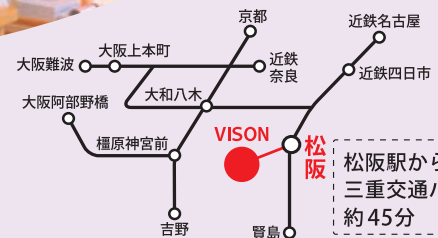

VISON 往復きっぷ

- ヴィソン -

主な駅からの発売額(おとな) **2日間有効**

大阪難波~鶴橋

4,540円

近鉄名古屋

3,940円

京都

5,020円

※他駅からの設定もございます。 ※小児用きっぷもございます。 ※特急料金は含まれておりません。 特急をご利用の場合は別途、特急券をお買い求めください。

きっぷのセット内容

- 近鉄電車発駅から松阪駅までの往復乗車券
- 松阪駅前からVISONまでの三重交通バス往復乗車券
- VISON 内の対象施設で利用できる割引券(10%割引券×3枚)

※払戻しは、きっぷの有効期間内で全券片未使用の場合に限り、発売箇所にて手数料(180円)を収受してお取扱いします。
その他、このきっぷの利用条件、取扱い等の詳細は、当社の企画乗車券類利用規程、各交通機関・各施設の約款等の定めによります。