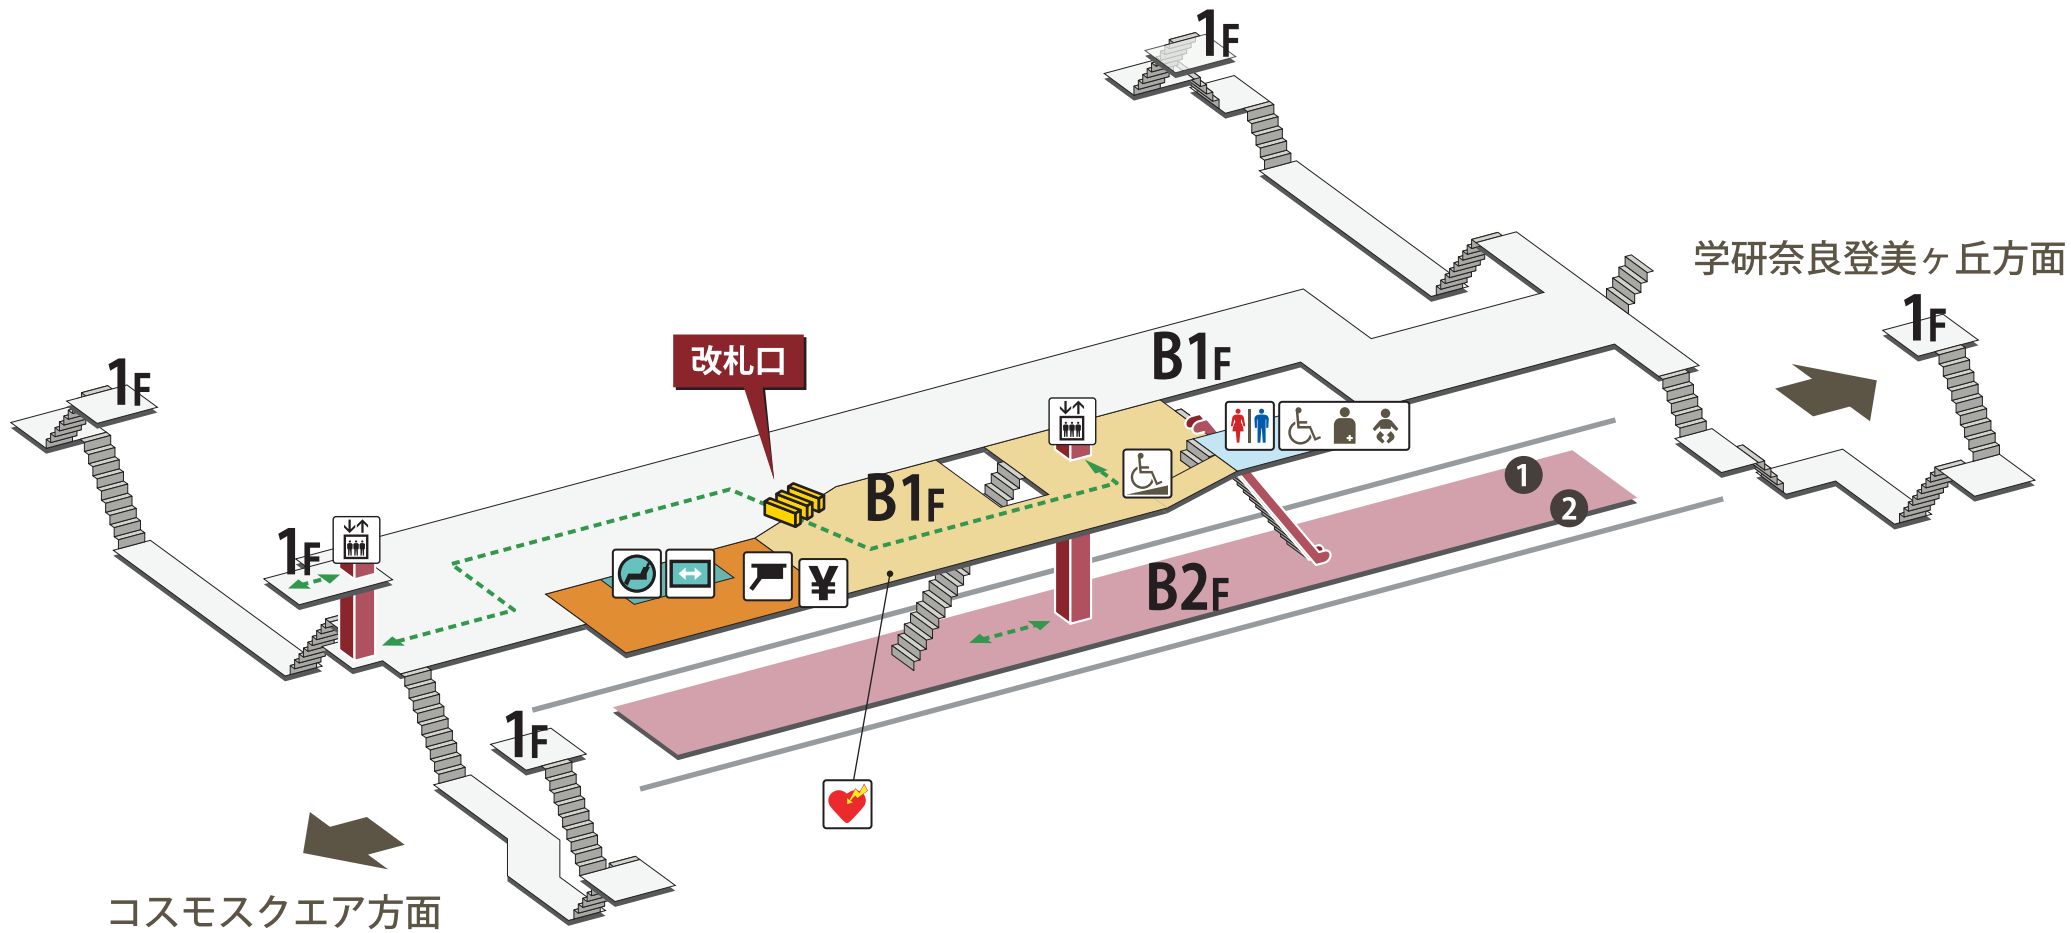

荒本駅

2023年8月1日現在

- |  |          |  |                             |  |           |  |            |
|--|----------|--|-----------------------------|--|-----------|--|------------|
|  | ホーム      |  | 駅長室                         |  | お手洗       |  | 売店・コンビニ    |
|  | 改札外エリア   |  | 特急券売場                       |  | 多機能お手洗    |  | コインロッカー    |
|  | 改札内エリア   |  | 特急券自動発売機<br>(インターネット特急券受取可) |  | 車いす対応     |  | 公衆電話       |
|  | きっぷうりば   |  | 定期券自動発売機                    |  | 車いすスロープ   |  | FAX 送信サービス |
|  | 改札口      |  | 精算所                         |  | 待合室       |  | キャッシュコーナー  |
|  | バリアフリー経路 |  | 自動精算機                       |  | 喫煙室       |  | バスのりば      |
|  | 階段       |  | エレベーター                      |  | 自動体外式除細動器 |  | タクシーのりば    |
|  | エスカレーター  |  |                             |  |           |  |            |