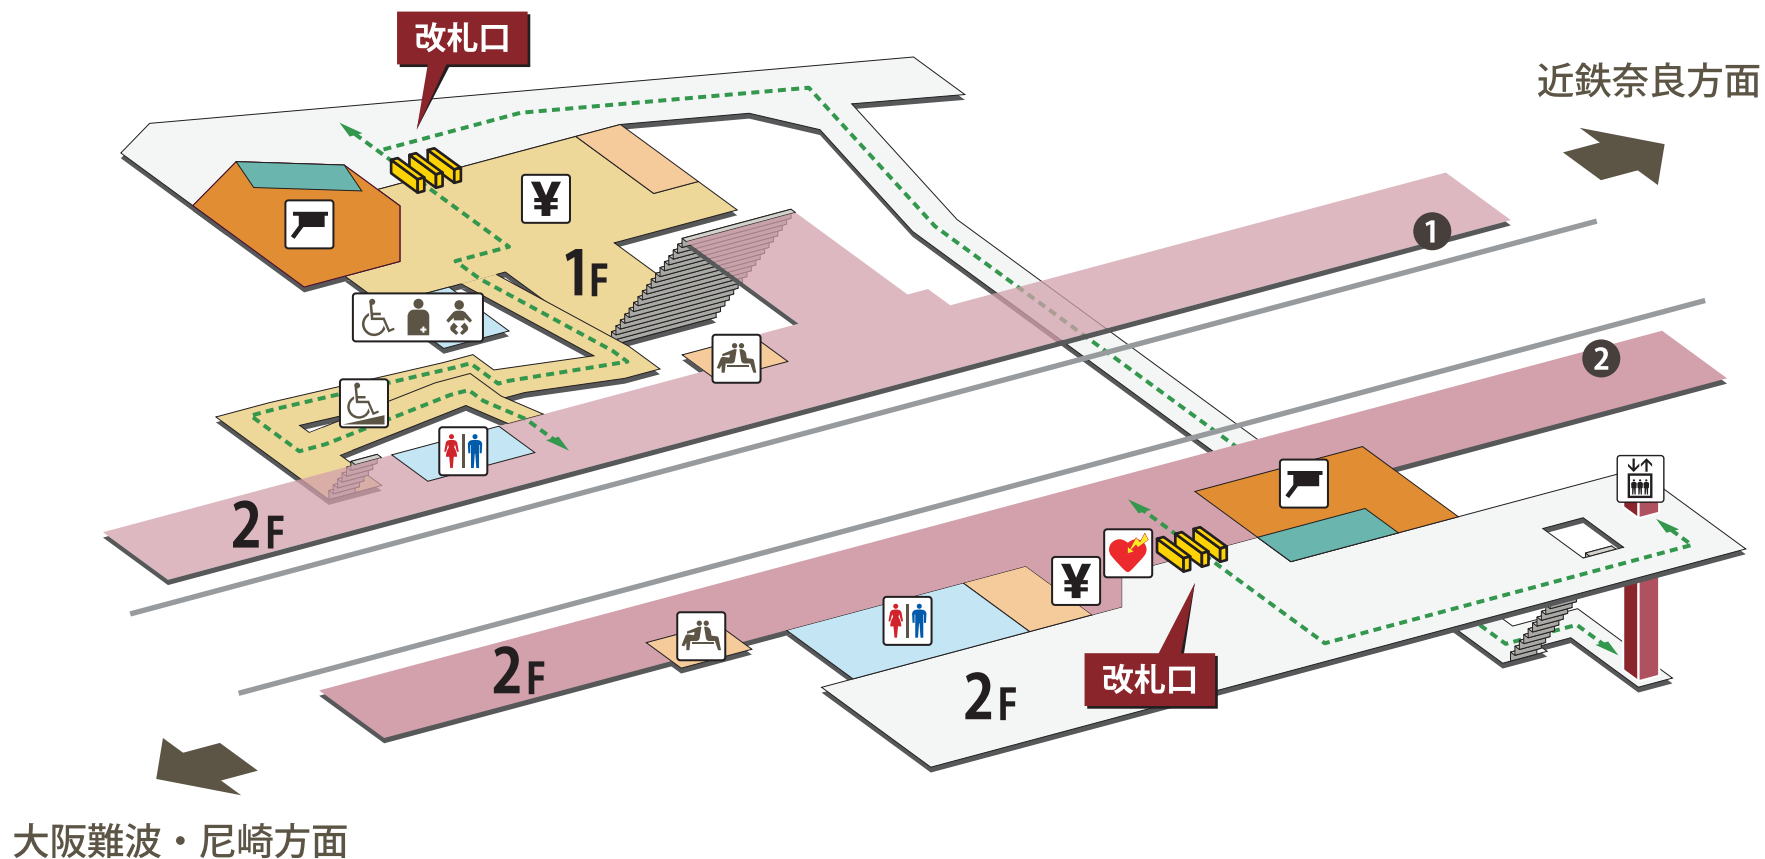

菟蒲池駅

2023年8月1日現在

- | | | | | | | | |
|--|----------|--|-----------------------------|--|-----------|--|------------|
| | ホーム | | 駅長室 | | お手洗 | | 売店・コンビニ |
| | 改札外エリア | | 特急券売場 | | 多機能お手洗 | | コインロッカー |
| | 改札内エリア | | 特急券自動発売機
(インターネット特急券受取可) | | 車いす対応 | | 公衆電話 |
| | きっぷうりば | | 定期券自動発売機 | | 車いすスロープ | | FAX 送信サービス |
| | 改札口 | | 精算所 | | 待合室 | | キャッシュコーナー |
| | バリアフリー経路 | | 自動精算機 | | 喫煙室 | | バスのりば |
| | 階段 | | エレベーター | | 自動体外式除細動器 | | タクシーのりば |
| | エスカレーター | | | | | | |