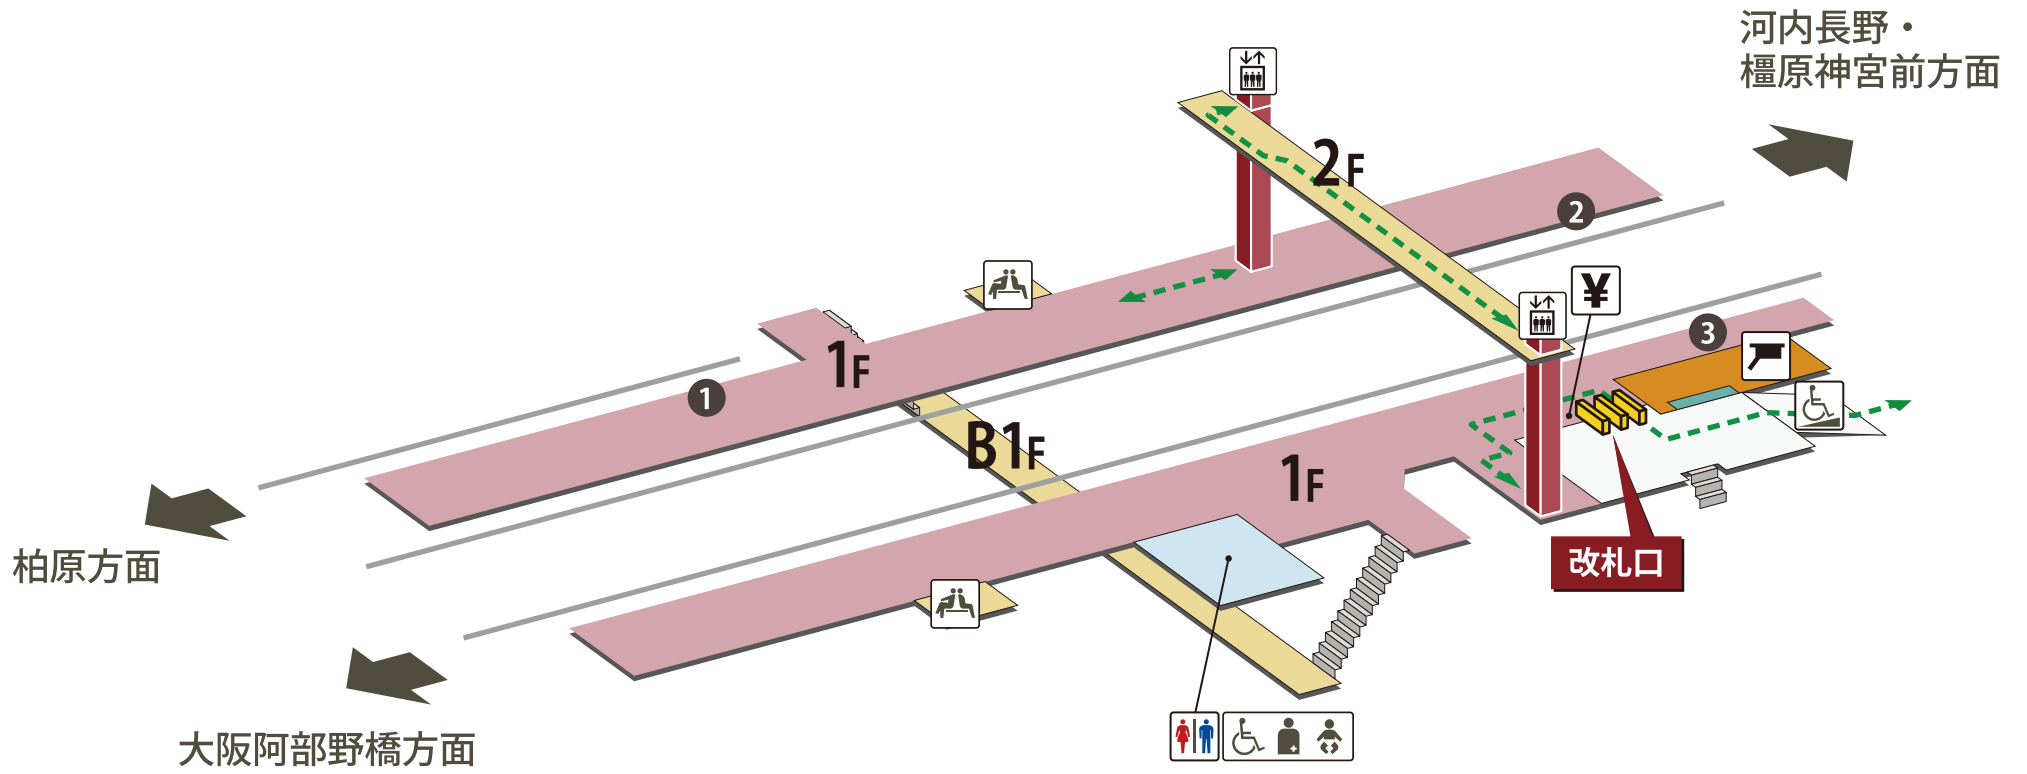

# 道明寺駅

2024年3月1日現在

- |          |                             |           |            |
|----------|-----------------------------|-----------|------------|
| ホーム      | 駅長室                         | お手洗       | 売店・コンビニ    |
| 改札外エリア   | 特急券売場                       | 多機能お手洗    | コインロッカー    |
| 改札内エリア   | 特急券自動発売機<br>(インターネット特急券受取可) | 車いす対応     | 公衆電話       |
| きっぷうりば   | 定期券自動発売機                    | 車いすスロープ   | FAX 送信サービス |
| 改札口      | 精算所                         | 待合室       | キャッシュコーナー  |
| バリアフリー経路 | 自動精算機                       | 喫煙室       | バスのりば      |
| 階段       | エレベーター                      | 自動体外式除細動器 | タクシーのりば    |
| エスカレーター  |                             |           |            |