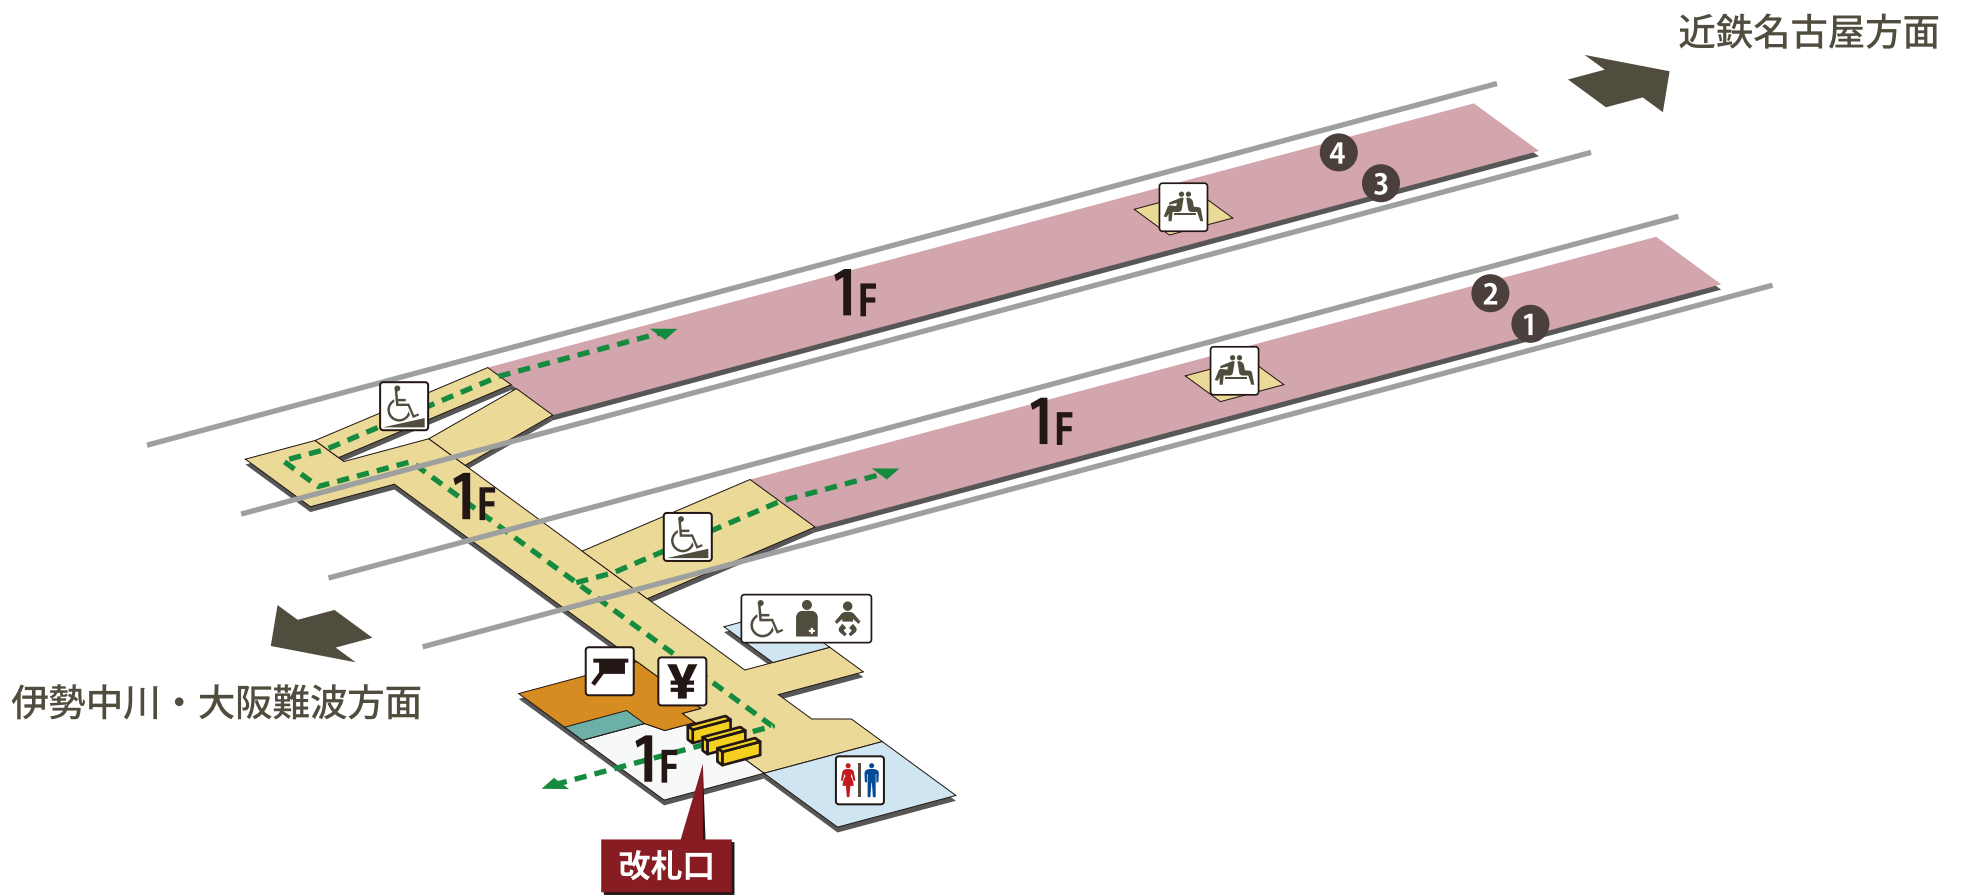

江戸橋駅

2024年3月1日現在

- | | | | | | | | |
|--|----------|--|-----------------------------|--|-----------|--|------------|
| | ホーム | | 駅長室 | | お手洗 | | 売店・コンビニ |
| | 改札外エリア | | 特急券売場 | | 多機能お手洗 | | コインロッカー |
| | 改札内エリア | | 特急券自動発売機
(インターネット特急券受取可) | | 車いす対応 | | 公衆電話 |
| | きっぷうりば | | 定期券自動発売機 | | 車いすスロープ | | FAX 送信サービス |
| | 改札口 | | 精算所 | | 待合室 | | キャッシュコーナー |
| | バリアフリー経路 | | 自動精算機 | | 喫煙室 | | バスのりば |
| | 階段 | | エレベーター | | 自動体外式除細動器 | | タクシーのりば |
| | エスカレーター | | | | | | |