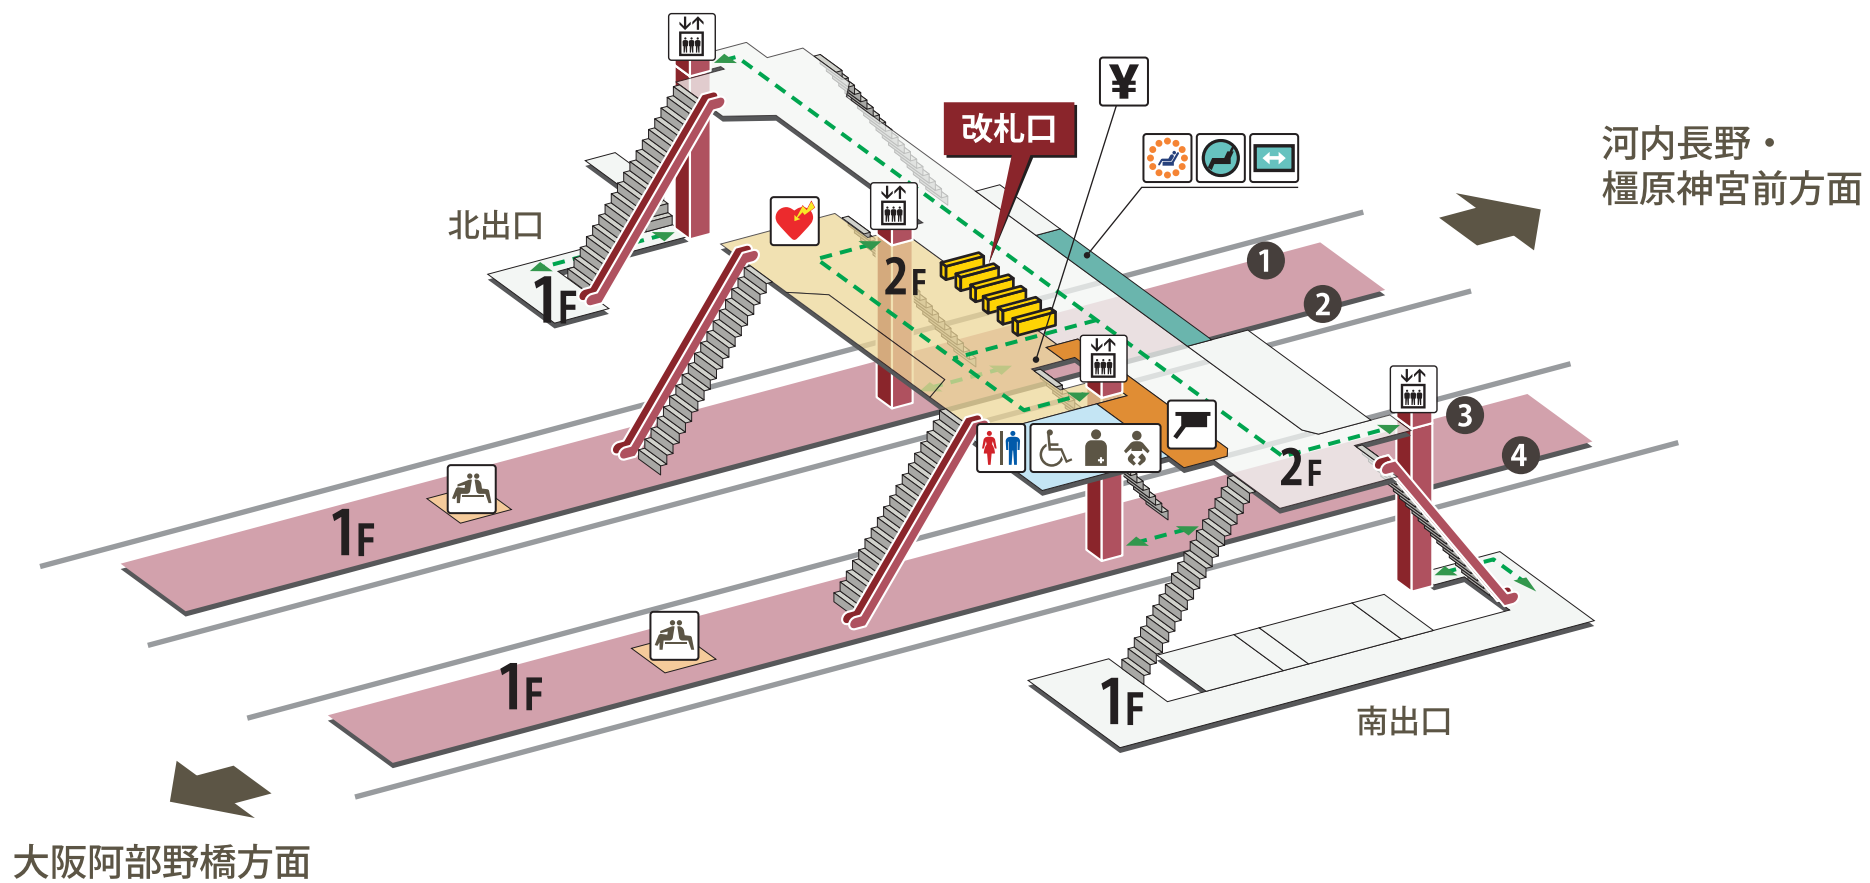

藤井寺駅

2023年8月1日現在

- | | | | | | | | |
|--|----------|--|-----------------------------|--|-----------|--|------------|
| | ホーム | | 駅長室 | | お手洗 | | 売店・コンビニ |
| | 改札外エリア | | 特急券売場 | | 多機能お手洗 | | コインロッカー |
| | 改札内エリア | | 特急券自動発売機
(インターネット特急券受取可) | | 車いす対応 | | 公衆電話 |
| | きっぷうりば | | 定期券自動発売機 | | 車いすスロープ | | FAX 送信サービス |
| | 改札口 | | 精算所 | | 待合室 | | キャッシュコーナー |
| | バリアフリー経路 | | 自動精算機 | | 喫煙室 | | バスのりば |
| | 階段 | | エレベーター | | 自動体外式除細動器 | | タクシーのりば |
| | エスカレーター | | | | | | |