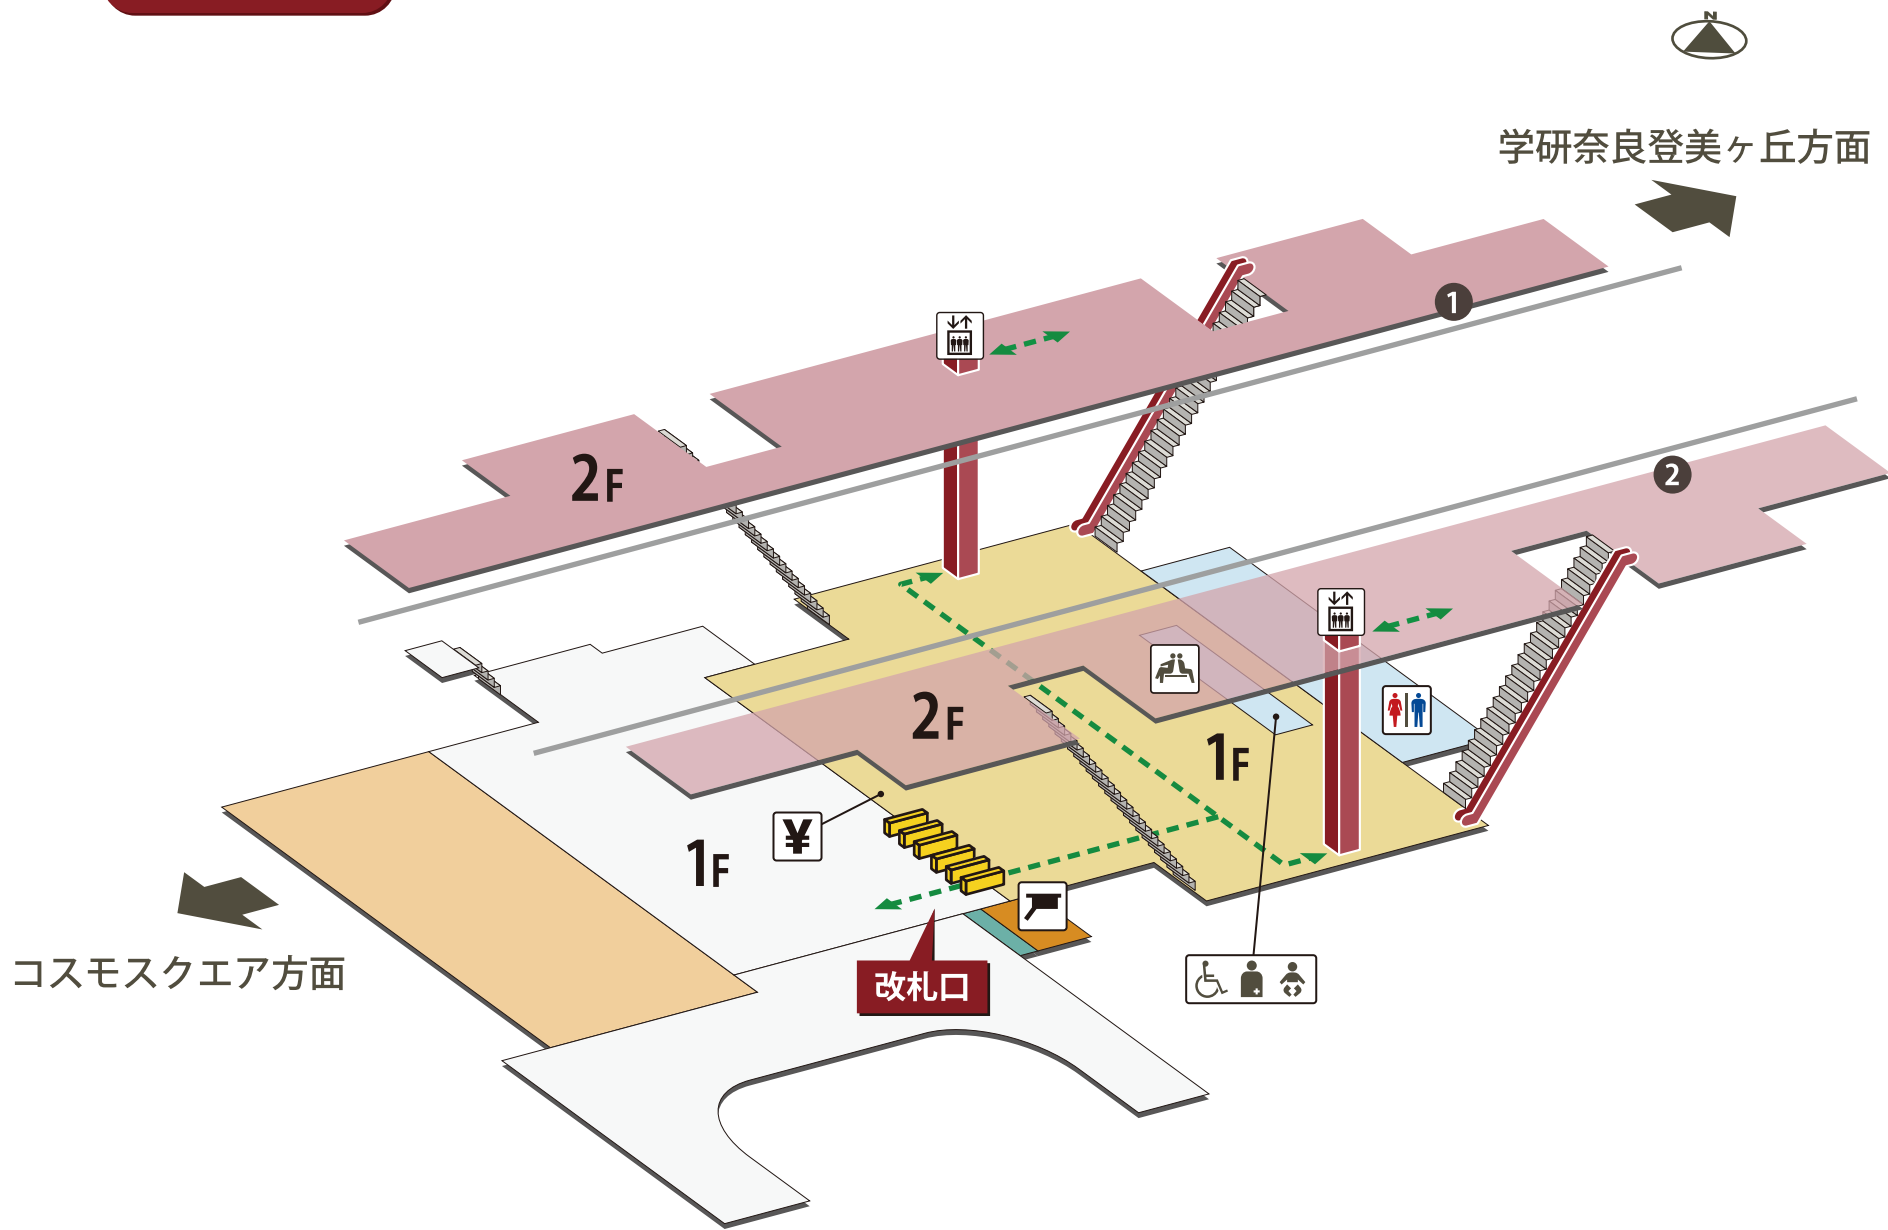

学研北生駒駅

2024年3月1日現在

- | | | | |
|---|---|---|---|
|  ホーム |  駅長室 |  お手洗 |  売店・コンビニ |
|  改札外エリア |  特急券売場 |  多機能お手洗 |  コインロッカー |
|  改札内エリア |  特急券自動発売機
(インターネット特急券受取可) |  車いす対応 |  公衆電話 |
|  きっぷうりば |  定期券自動発売機 |  車いすスロープ |  FAX 送信サービス |
|  改札口 |  精算所 |  待合室 |  ATM キャッシュコーナー |
|  バリアフリー経路 |  自動精算機 |  喫煙室 |  バスのりば |
|  階段 |  エレベーター |  自動体外式除細動器 |  タクシーのりば |
|  エスカレーター | | | |