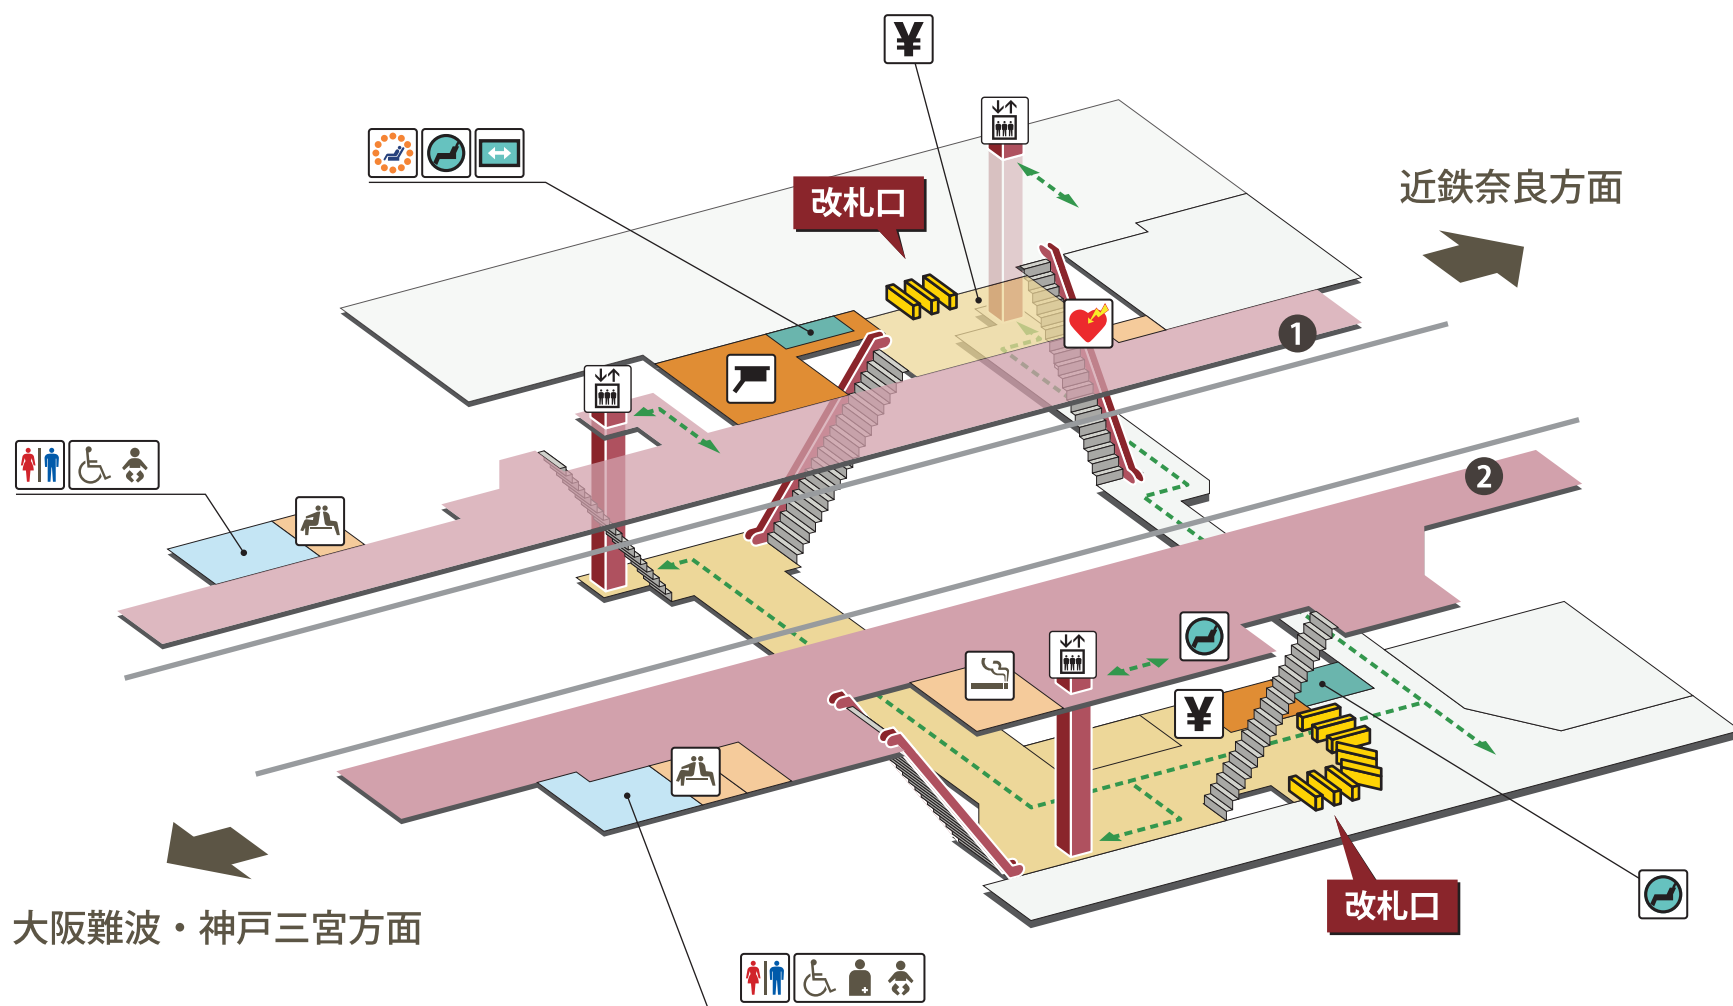

学園前駅

2023年8月1日現在

- | | | | | | | | |
|--|----------|--|-----------------------------|--|-----------|--|------------|
| | ホーム | | 駅長室 | | お手洗 | | 売店・コンビニ |
| | 改札外エリア | | 特急券売場 | | 多機能お手洗 | | コインロッカー |
| | 改札内エリア | | 特急券自動発売機
(インターネット特急券受取可) | | 車いす対応 | | 公衆電話 |
| | きっぷうりば | | 定期券自動発売機 | | 車いすスロープ | | FAX 送信サービス |
| | 改札口 | | 精算所 | | 待合室 | | キャッシュコーナー |
| | バリアフリー経路 | | 自動精算機 | | 喫煙室 | | バスのりば |
| | 階段 | | エレベーター | | 自動体外式除細動器 | | タクシーのりば |
| | エスカレーター | | | | | | |