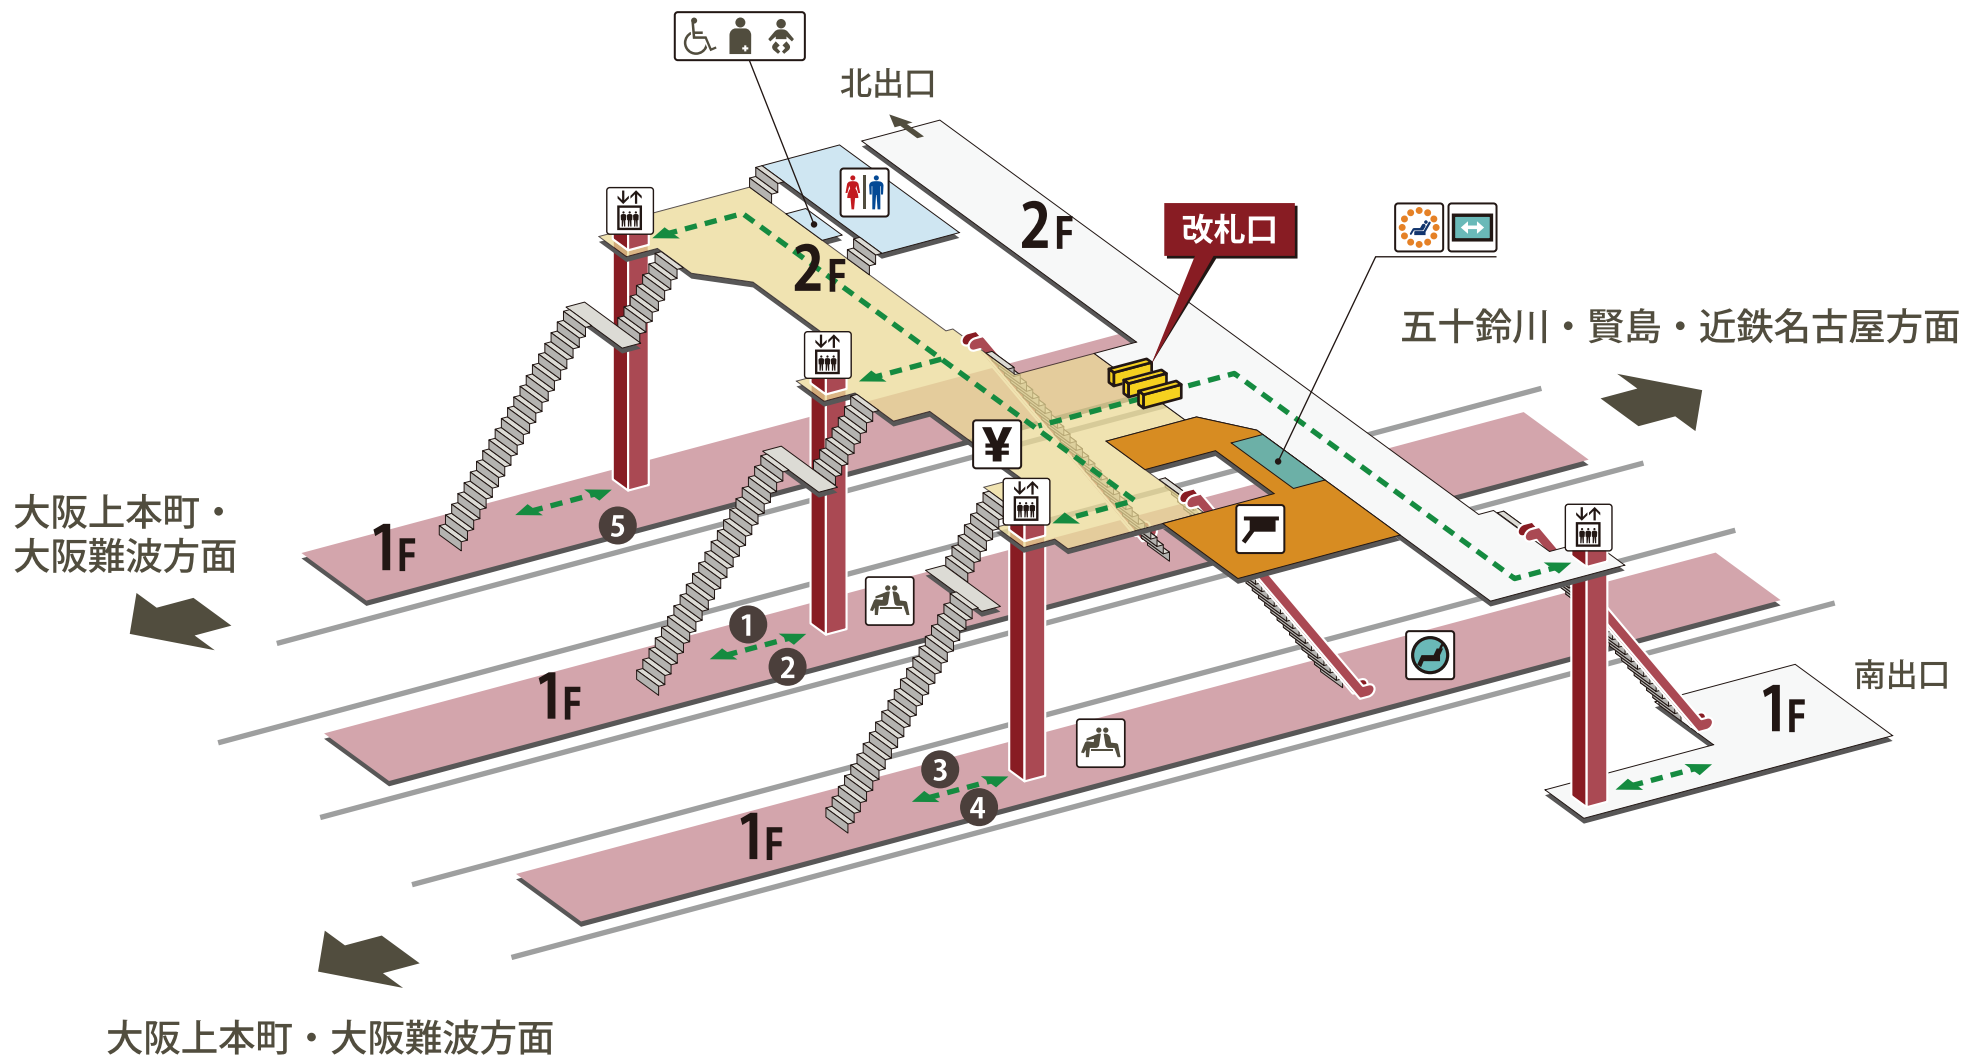

榛原駅

2024年3月1日現在

- | | | | |
|----------|-----------------------------|-----------|------------|
| ホーム | 駅長室 | お手洗 | 売店・コンビニ |
| 改札外エリア | 特急券売場 | 多機能お手洗 | コインロッカー |
| 改札内エリア | 特急券自動発売機
(インターネット特急券受取可) | 車いす対応 | 公衆電話 |
| きっぷうりば | 定期券自動発売機 | 車いすスロープ | FAX 送信サービス |
| 改札口 | 精算所 | 待合室 | キャッシュコーナー |
| バリアフリー経路 | 自動精算機 | 喫煙室 | バスのりば |
| 階段 | エレベーター | 自動体外式除細動器 | タクシーのりば |
| エスカレーター | | | |