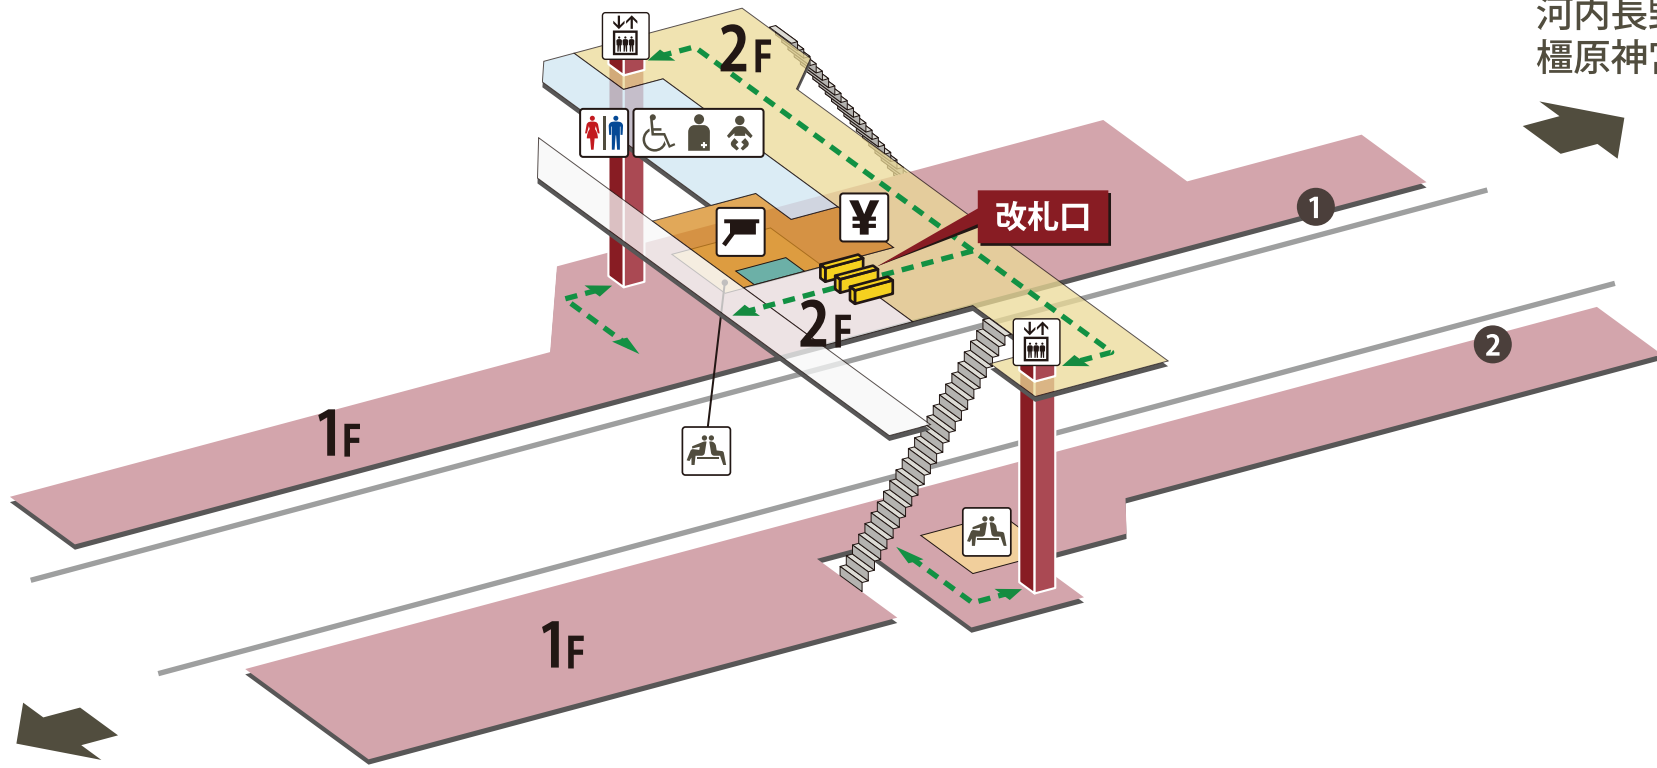

土師ノ里駅

河内長野・
橿原神宮前方面

大阪阿部野橋方面

2024年3月1日現在

- | | | | | | | | |
|--|----------|--|-----------------------------|--|-----------|--|------------|
| | ホーム | | 駅長室 | | お手洗 | | 売店・コンビニ |
| | 改札外エリア | | 特急券売場 | | 多機能お手洗 | | コインロッカー |
| | 改札内エリア | | 特急券自動発売機
(インターネット特急券受取可) | | 車いす対応 | | 公衆電話 |
| | きっぷうりば | | 定期券自動発売機 | | 車いすスロープ | | FAX 送信サービス |
| | 改札口 | | 精算所 | | 待合室 | | キャッシュコーナー |
| | バリアフリー経路 | | 自動精算機 | | 喫煙室 | | バスのりば |
| | 階段 | | エレベーター | | 自動体外式除細動器 | | タクシーのりば |
| | エスカレーター | | | | | | |