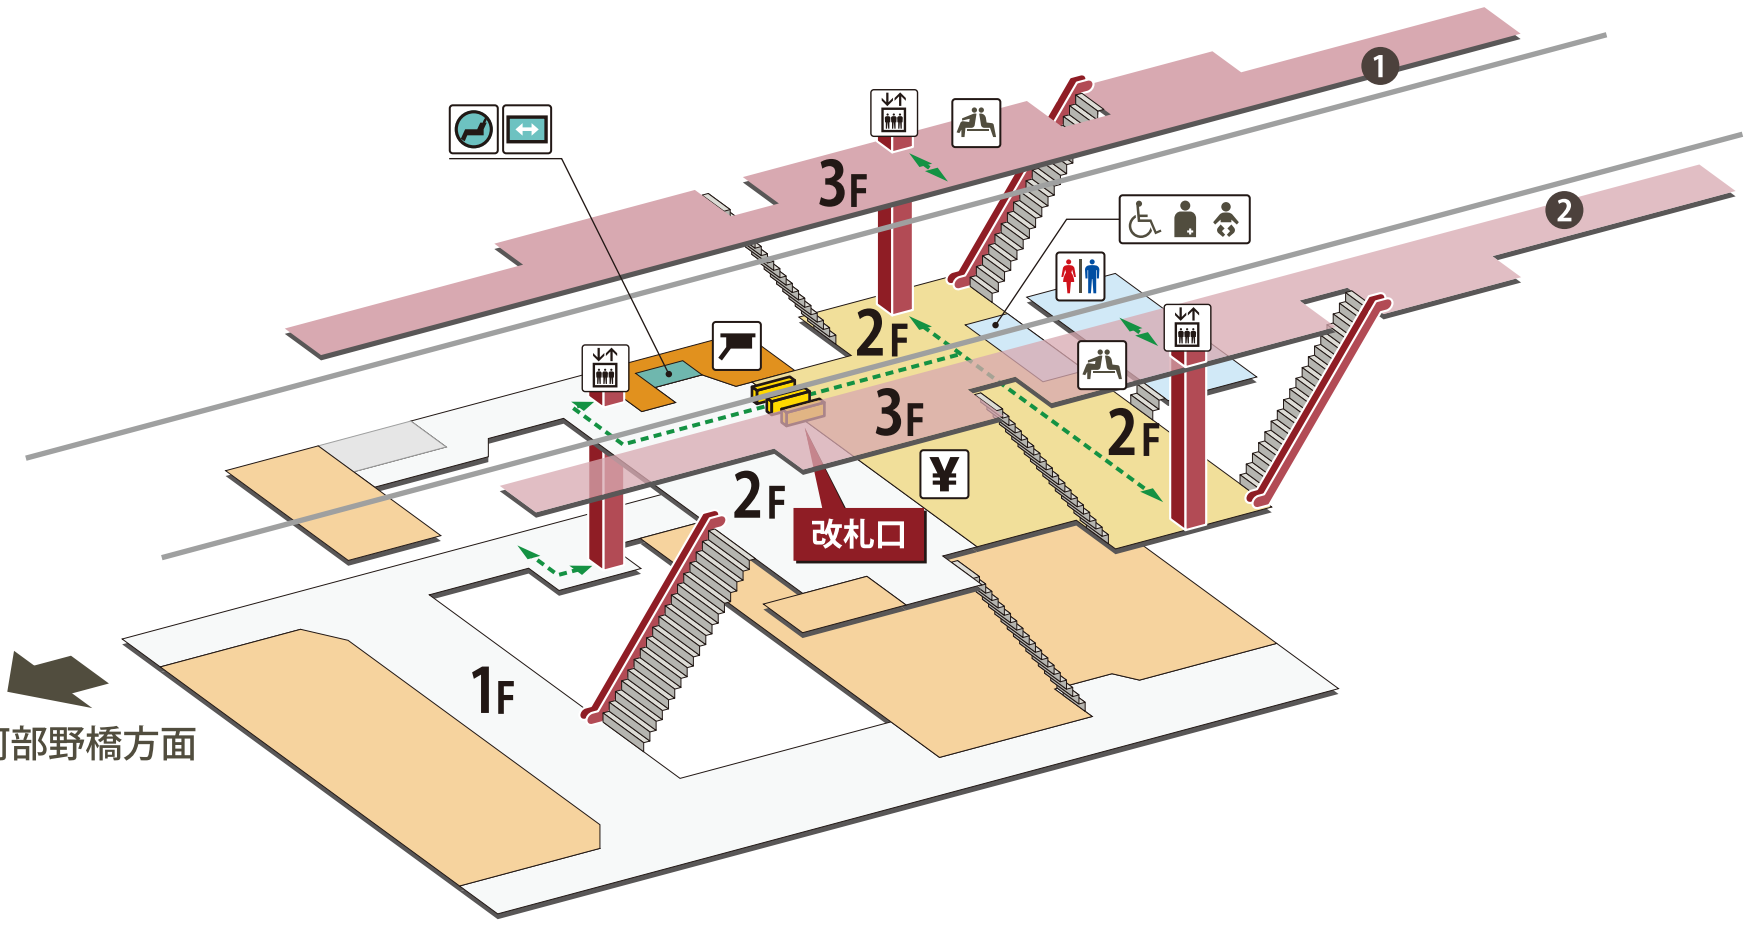

針中野駅

古市方面

大阪阿部野橋方面

2024年3月1日現在

- | | | | | | | | |
|--|----------|--|-----------------------------|--|-----------|--|------------|
| | ホーム | | 駅長室 | | お手洗 | | 売店・コンビニ |
| | 改札外エリア | | 特急券売場 | | 多機能お手洗 | | コインロッカー |
| | 改札内エリア | | 特急券自動発売機
(インターネット特急券受取可) | | 車いす対応 | | 公衆電話 |
| | きっぷうりば | | 定期券自動発売機 | | 車いすスロープ | | FAX 送信サービス |
| | 改札口 | | 精算所 | | 待合室 | | キャッシュコーナー |
| | バリアフリー経路 | | 自動精算機 | | 喫煙室 | | バスのりば |
| | 階段 | | エレベーター | | 自動体外式除細動器 | | タクシーのりば |
| | エスカレーター | | | | | | |