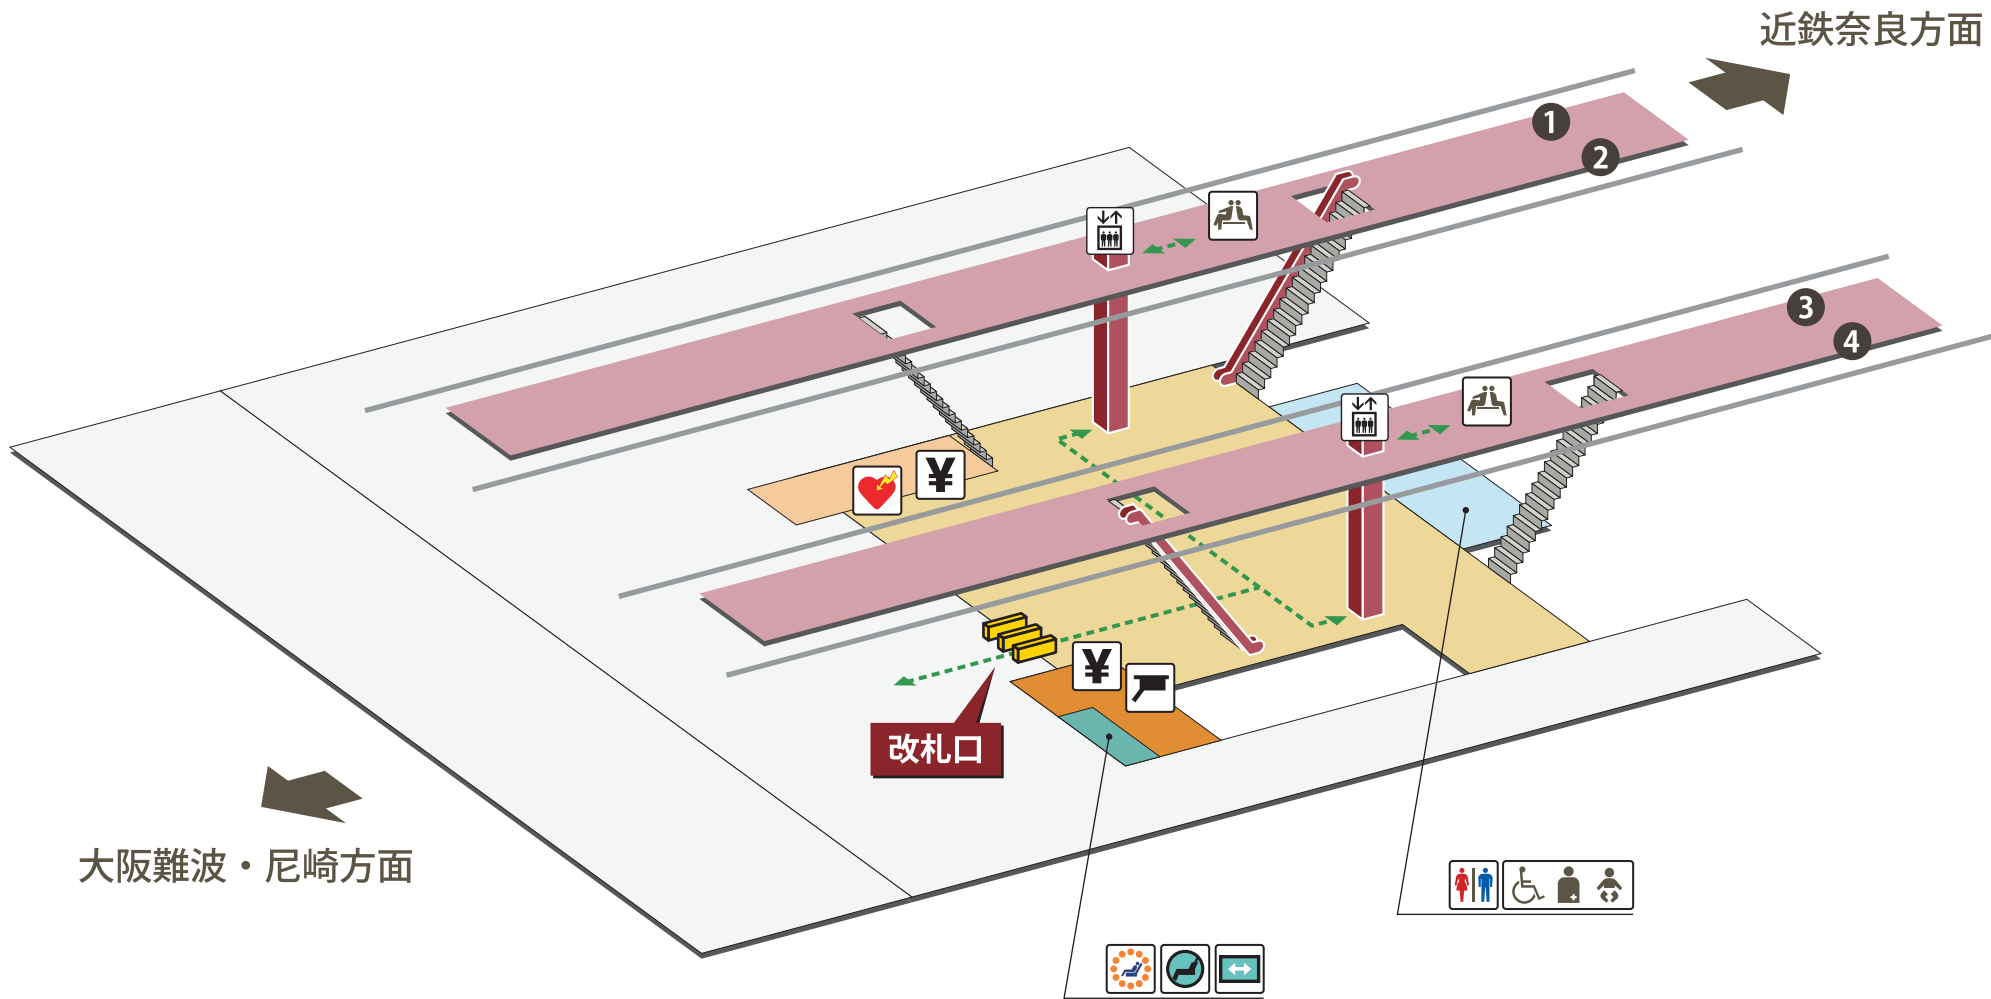

# 東花園駅

2023年8月1日現在

- |          |                             |           |            |
|----------|-----------------------------|-----------|------------|
| ホーム      | 駅長室                         | お手洗       | 売店・コンビニ    |
| 改札外エリア   | 特急券売場                       | 多機能お手洗    | コインロッカー    |
| 改札内エリア   | 特急券自動発売機<br>(インターネット特急券受取可) | 車いす対応     | 公衆電話       |
| きっぷうりば   | 定期券自動発売機                    | 車いすスロープ   | FAX 送信サービス |
| 改札口      | 精算所                         | 待合室       | キャッシュコーナー  |
| バリアフリー経路 | 自動精算機                       | 喫煙室       | バスのりば      |
| 階段       | エレベーター                      | 自動体外式除細動器 | タクシーのりば    |
| エスカレーター  |                             |           |            |