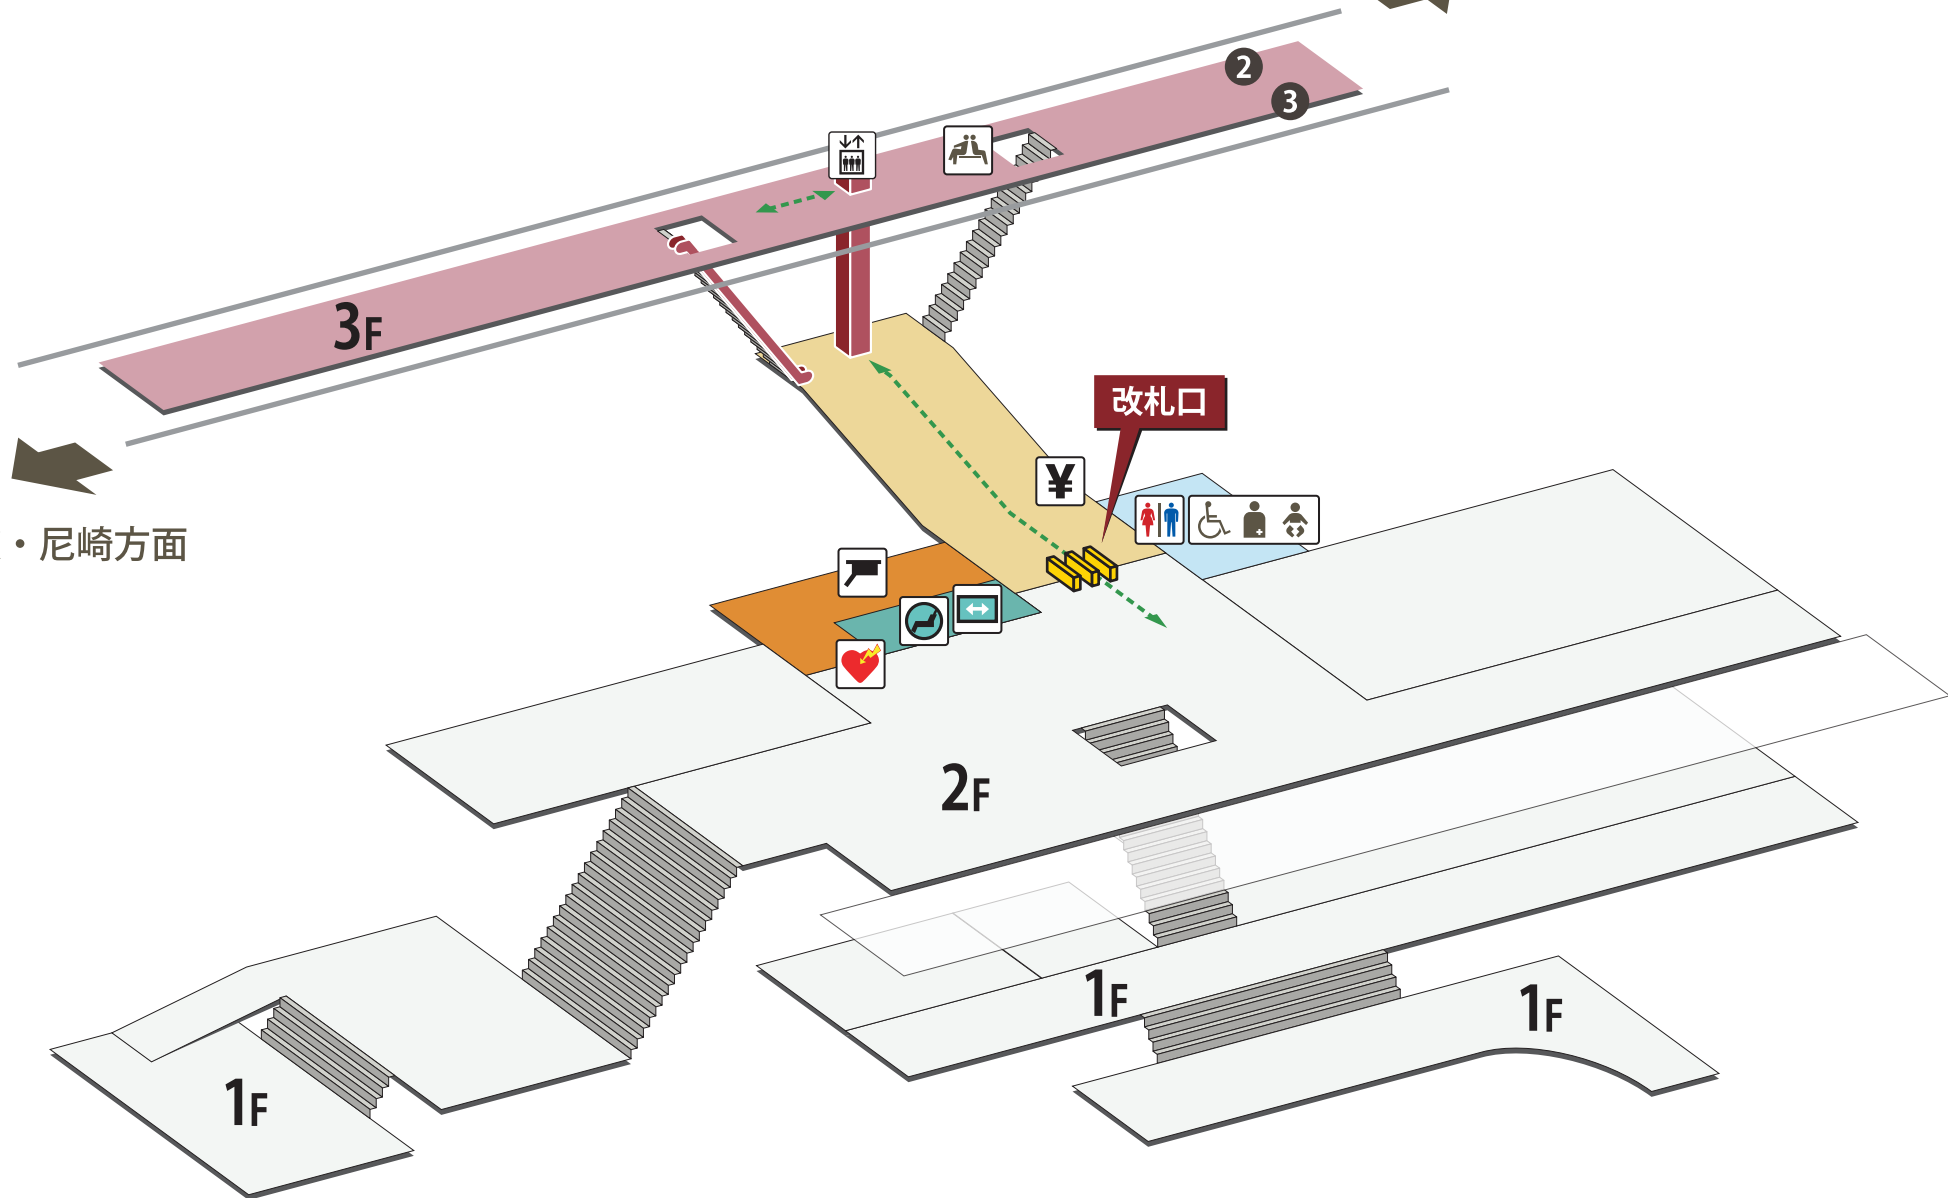

東生駒駅

近鉄奈良方面

大阪難波・尼崎方面

2023年8月1日現在

- |  |          |  |                             |  |           |  |            |
|--|----------|--|-----------------------------|--|-----------|--|------------|
|  | ホーム      |  | 駅長室                         |  | お手洗       |  | 売店・コンビニ    |
|  | 改札外エリア   |  | 特急券売場                       |  | 多機能お手洗    |  | コインロッカー    |
|  | 改札内エリア   |  | 特急券自動発売機<br>(インターネット特急券受取可) |  | 車いす対応     |  | 公衆電話       |
|  | きっぷうりば   |  | 定期券自動発売機                    |  | 車いすスロープ   |  | FAX 送信サービス |
|  | 改札口      |  | 精算所                         |  | 待合室       |  | キャッシュコーナー  |
|  | バリアフリー経路 |  | 自動精算機                       |  | 喫煙室       |  | バスのりば      |
|  | 階段       |  | エレベーター                      |  | 自動体外式除細動器 |  | タクシーのりば    |
|  | エスカレーター  |  |                             |  |           |  |            |