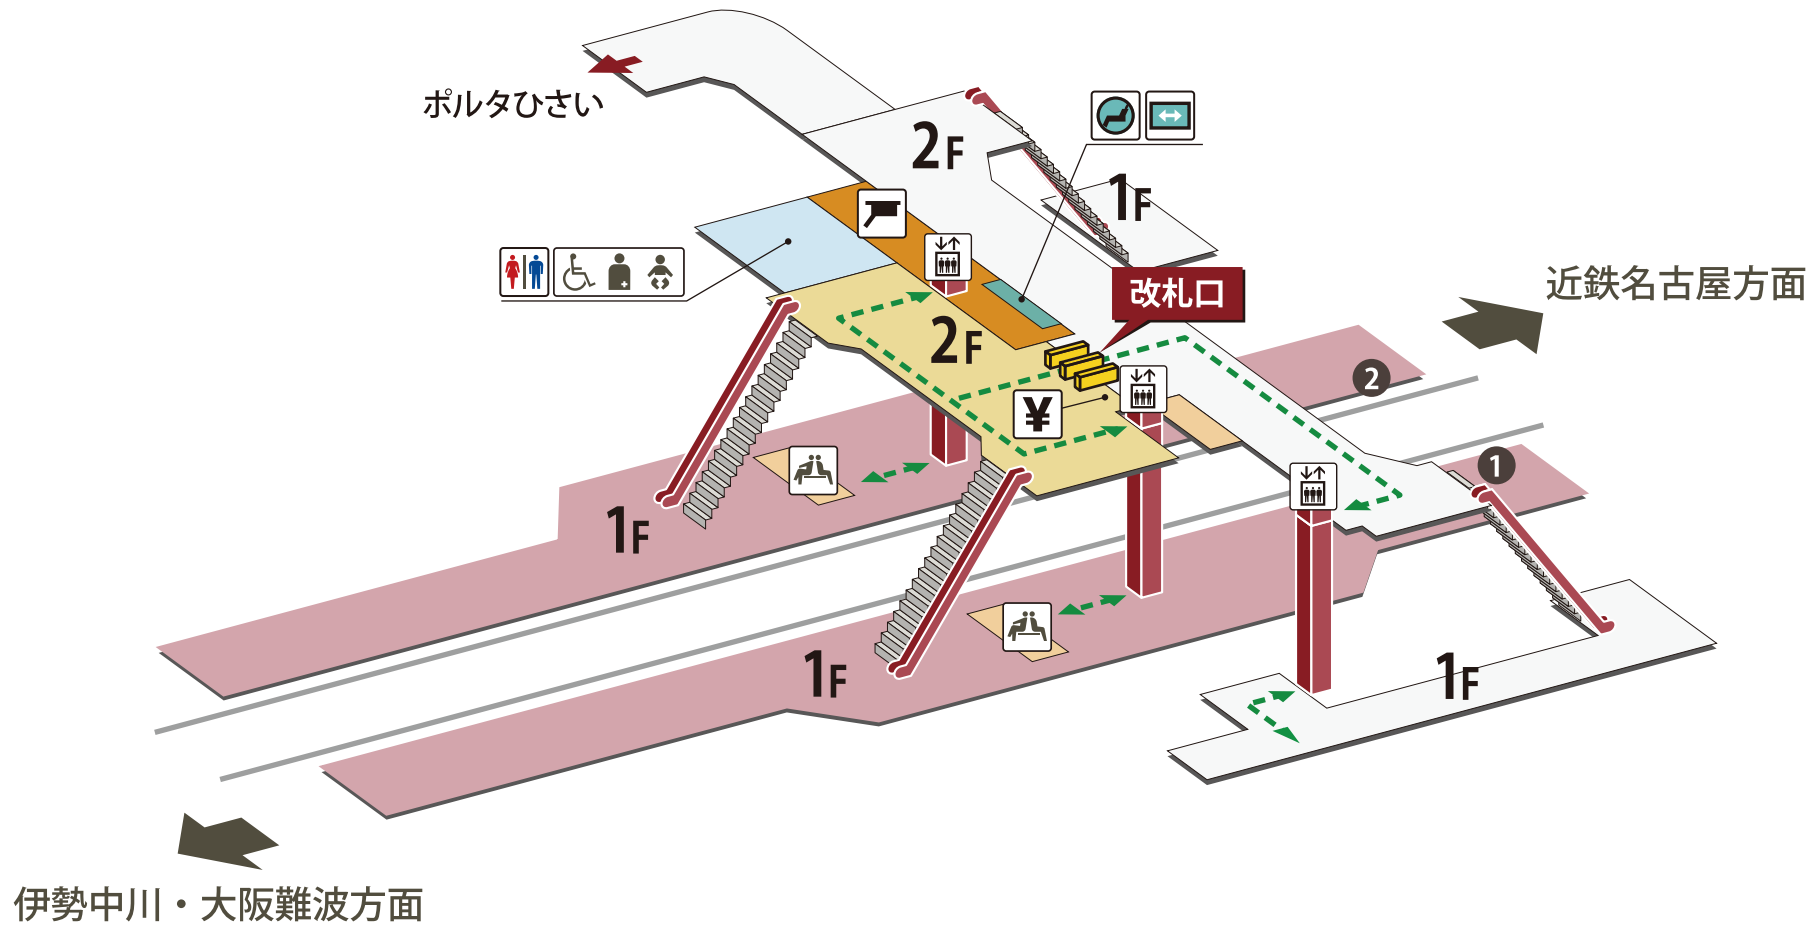

久居駅

2024年3月1日現在

- | | | | | | | | |
|--|----------|--|-----------------------------|--|-----------|--|------------|
| | ホーム | | 駅長室 | | お手洗 | | 売店・コンビニ |
| | 改札外エリア | | 特急券売場 | | 多機能お手洗 | | コインロッカー |
| | 改札内エリア | | 特急券自動発売機
(インターネット特急券受取可) | | 車いす対応 | | 公衆電話 |
| | きっぷうりば | | 定期券自動発売機 | | 車いすスロープ | | FAX 送信サービス |
| | 改札口 | | 精算所 | | 待合室 | | キャッシュコーナー |
| | バリアフリー経路 | | 自動精算機 | | 喫煙室 | | バスのりば |
| | 階段 | | エレベーター | | 自動体外式除細動器 | | タクシーのりば |
| | エスカレーター | | | | | | |