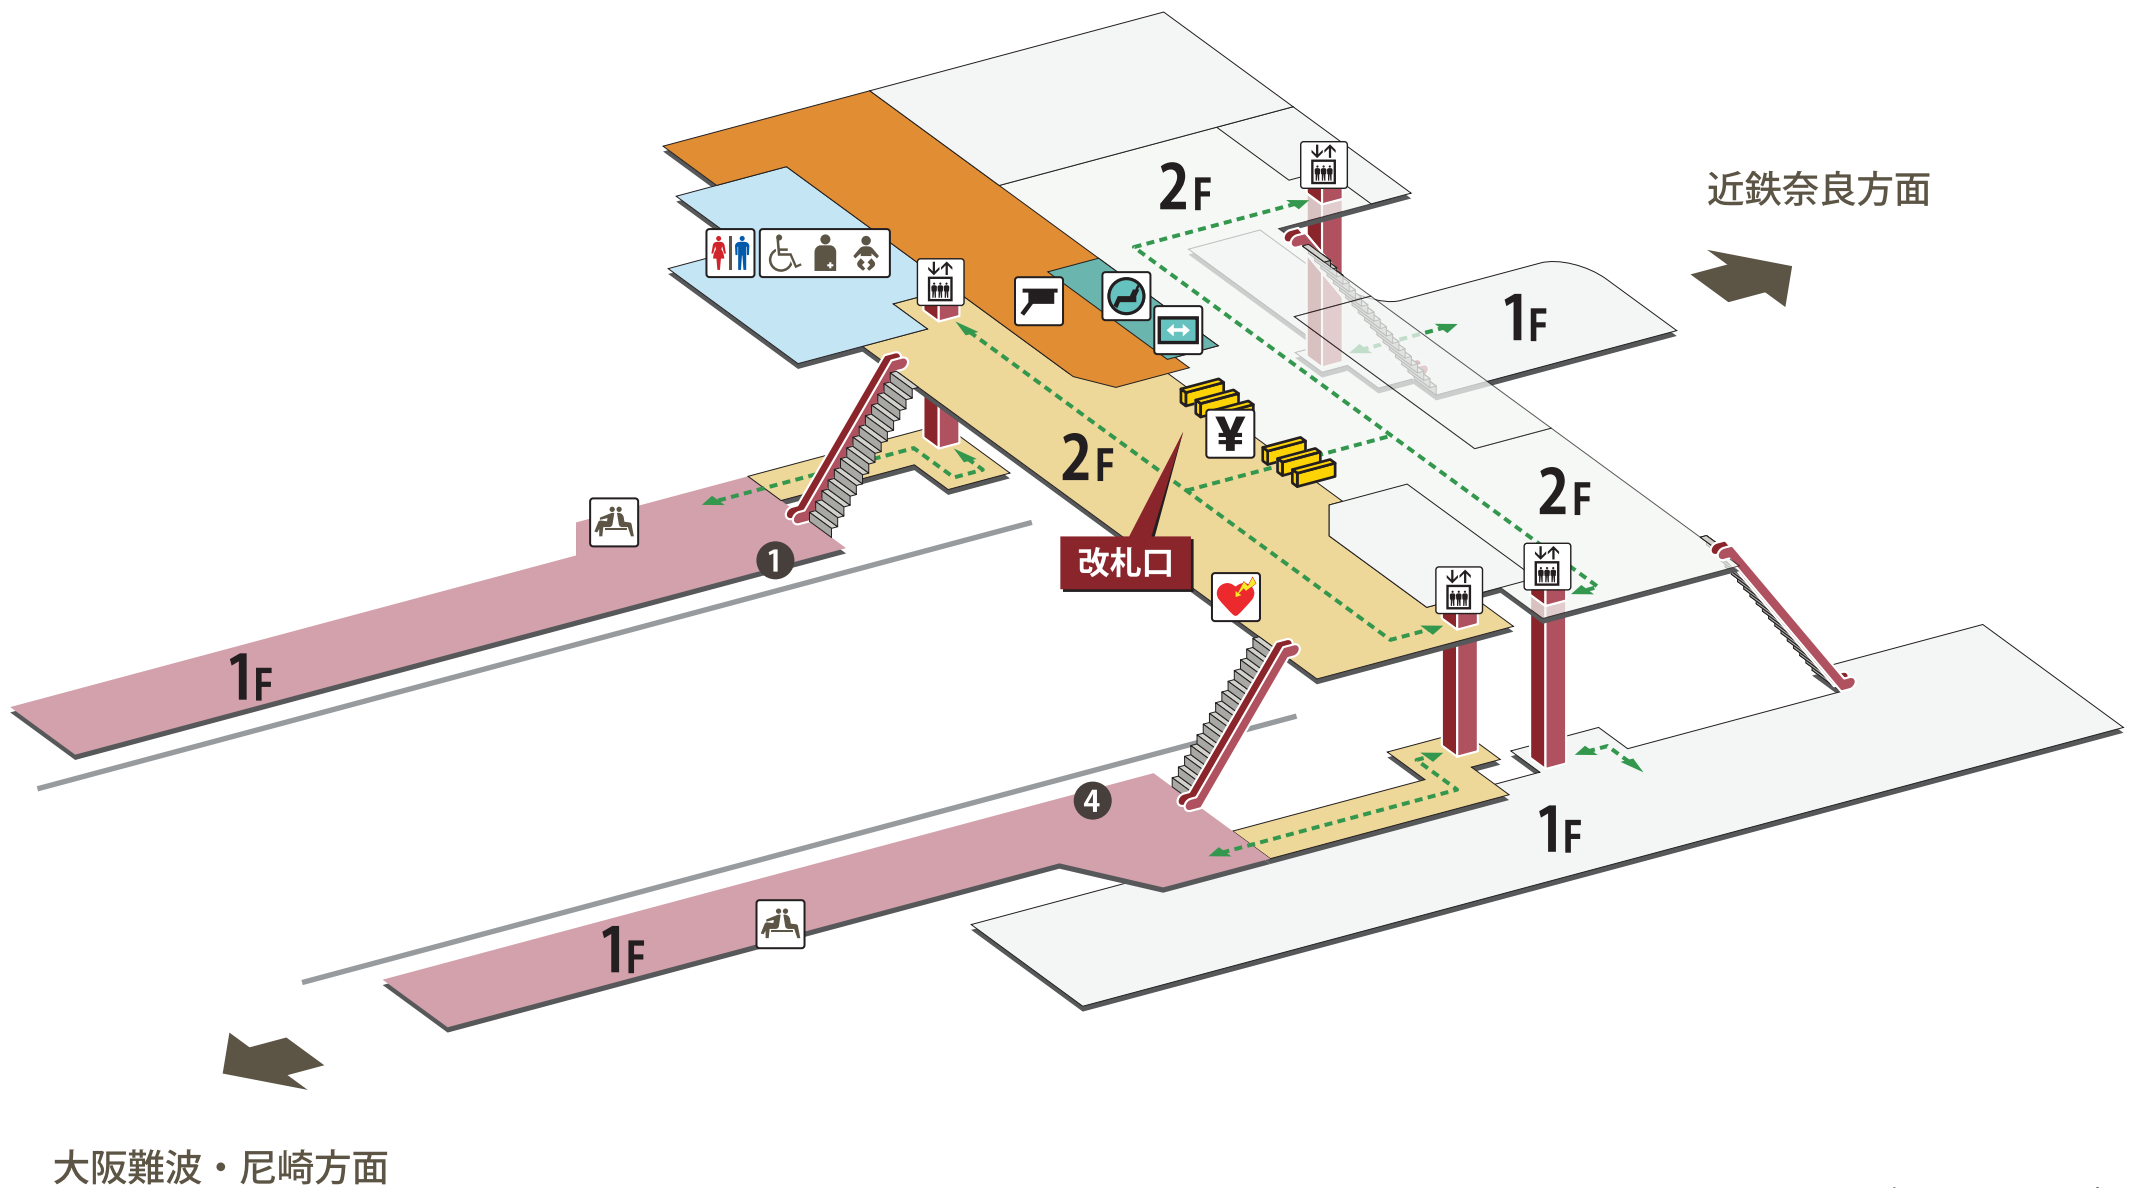

瓢箪山駅

2023年8月1日現在

- |          |                             |           |            |
|----------|-----------------------------|-----------|------------|
| ホーム      | 駅長室                         | お手洗       | 売店・コンビニ    |
| 改札外エリア   | 特急券売場                       | 多機能お手洗    | コインロッカー    |
| 改札内エリア   | 特急券自動発売機<br>(インターネット特急券受取可) | 車いす対応     | 公衆電話       |
| きっぷうりば   | 定期券自動発売機                    | 車いすスロープ   | FAX 送信サービス |
| 改札口      | 精算所                         | 待合室       | キャッシュコーナー  |
| バリアフリー経路 | 自動精算機                       | 喫煙室       | バスのりば      |
| 階段       | エレベーター                      | 自動体外式除細動器 | タクシーのりば    |
| エスカレーター  |                             |           |            |