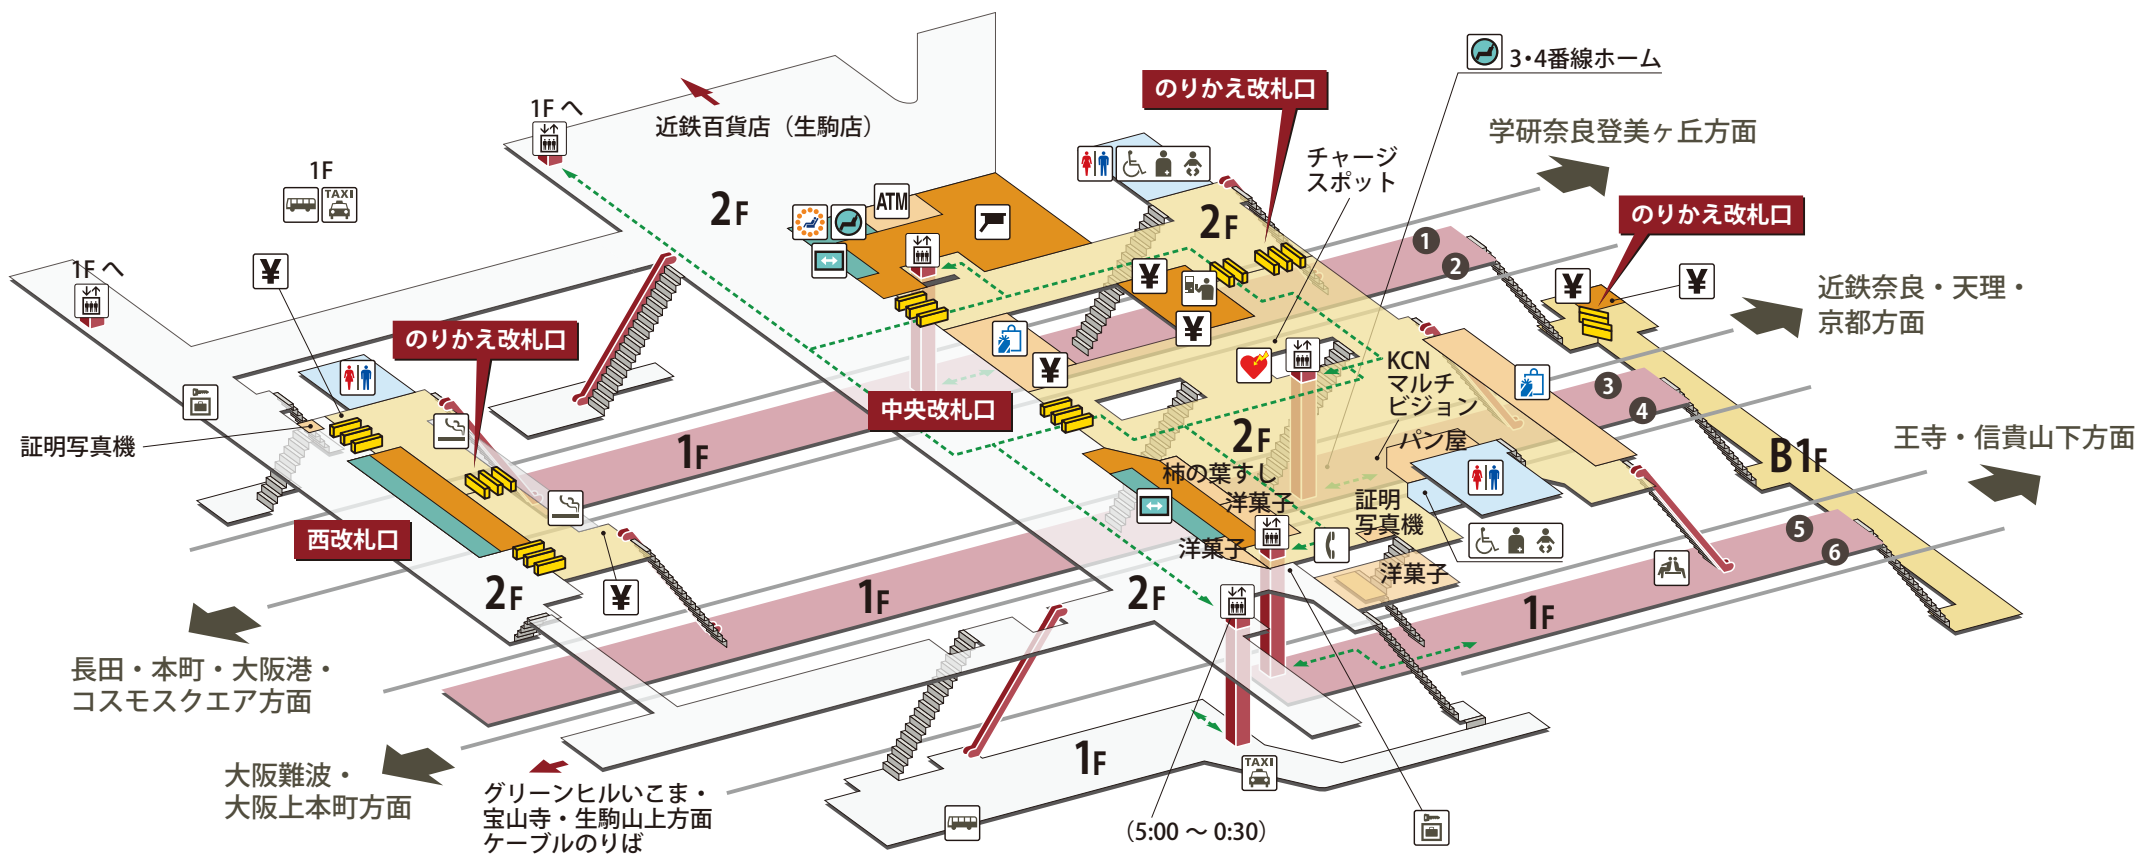

生駒駅

2024年3月1日現在

- | | | | | | | | |
|--|----------|--|-----------------------------|--|-----------|--|------------|
| | ホーム | | 駅長室 | | お手洗 | | 売店・コンビニ |
| | 改札外エリア | | 特急券売場 | | 多機能お手洗 | | コインロッカー |
| | 改札内エリア | | 特急券自動発売機
(インターネット特急券受取可) | | 車いす対応 | | 公衆電話 |
| | きっぷうりば | | 定期券自動発売機 | | 車いすスロープ | | FAX 送信サービス |
| | 改札口 | | 精算所 | | 待合室 | | キャッシュコーナー |
| | バリアフリー経路 | | 自動精算機 | | 喫煙室 | | バスのりば |
| | 階段 | | エレベーター | | 自動体外式除細動器 | | タクシーのりば |
| | エスカレーター | | | | | | |