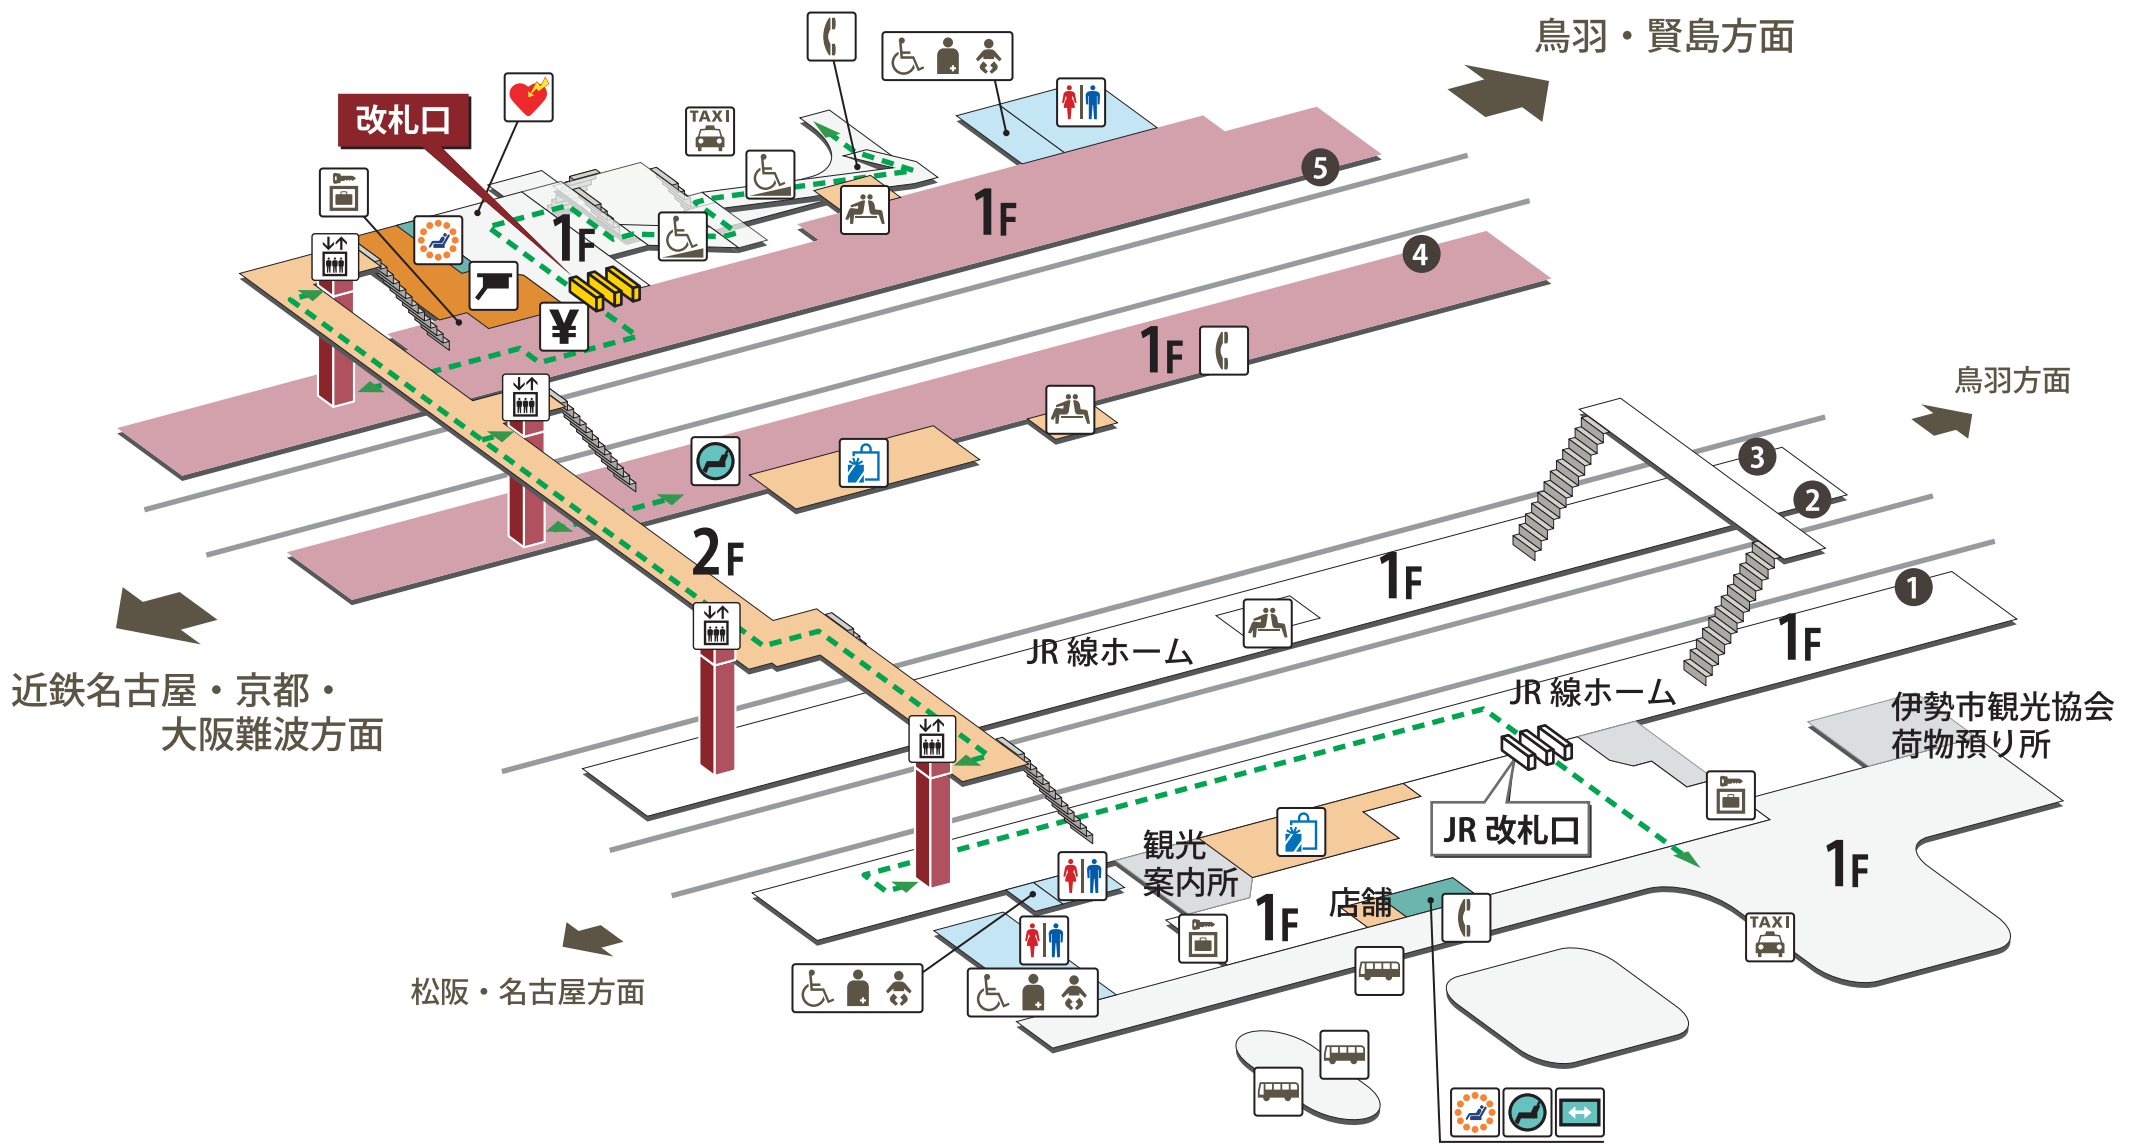

伊勢市駅

2024年3月1日現在

- | | | | | | | | |
|--|----------|--|-----------------------------|--|-----------|--|------------|
| | ホーム | | 駅長室 | | お手洗 | | 売店・コンビニ |
| | 改札外エリア | | 特急券売場 | | 多機能お手洗 | | コインロッカー |
| | 改札内エリア | | 特急券自動発売機
(インターネット特急券受取可) | | 車いす対応 | | 公衆電話 |
| | きっぷうりば | | 定期券自動発売機 | | 車いすスロープ | | FAX 送信サービス |
| | 改札口 | | 精算所 | | 待合室 | | キャッシュコーナー |
| | バリアフリー経路 | | 自動精算機 | | 喫煙室 | | バスのりば |
| | 階段 | | エレベーター | | 自動体外式除細動器 | | タクシーのりば |
| | エスカレーター | | | | | | |