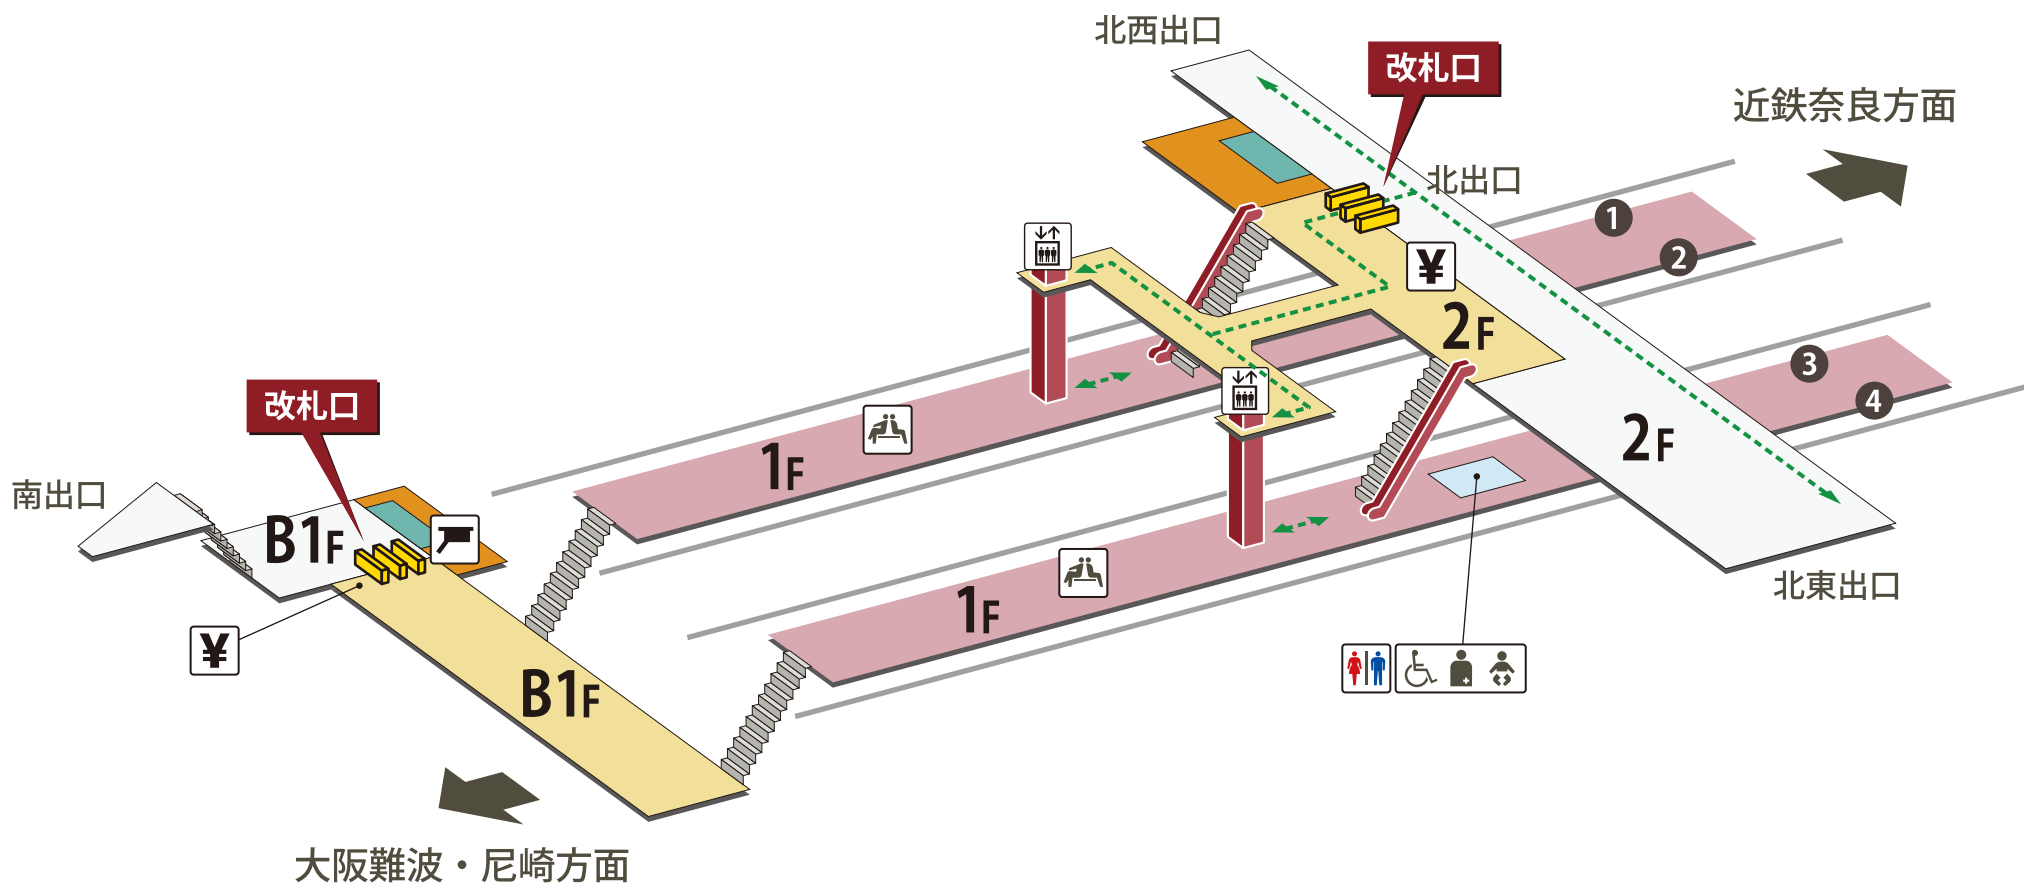

石切駅

2024年3月1日現在

- | | | | | | | | |
|--|----------|--|-----------------------------|--|-----------|--|------------|
| | ホーム | | 駅長室 | | お手洗 | | 売店・コンビニ |
| | 改札外エリア | | 特急券売場 | | 多機能お手洗 | | コインロッカー |
| | 改札内エリア | | 特急券自動発売機
(インターネット特急券受取可) | | 車いす対応 | | 公衆電話 |
| | きっぷうりば | | 定期券自動発売機 | | 車いすスロープ | | FAX 送信サービス |
| | 改札口 | | 精算所 | | 待合室 | | キャッシュコーナー |
| | バリアフリー経路 | | 自動精算機 | | 喫煙室 | | バスのりば |
| | 階段 | | エレベーター | | 自動体外式除細動器 | | タクシーのりば |
| | エスカレーター | | | | | | |