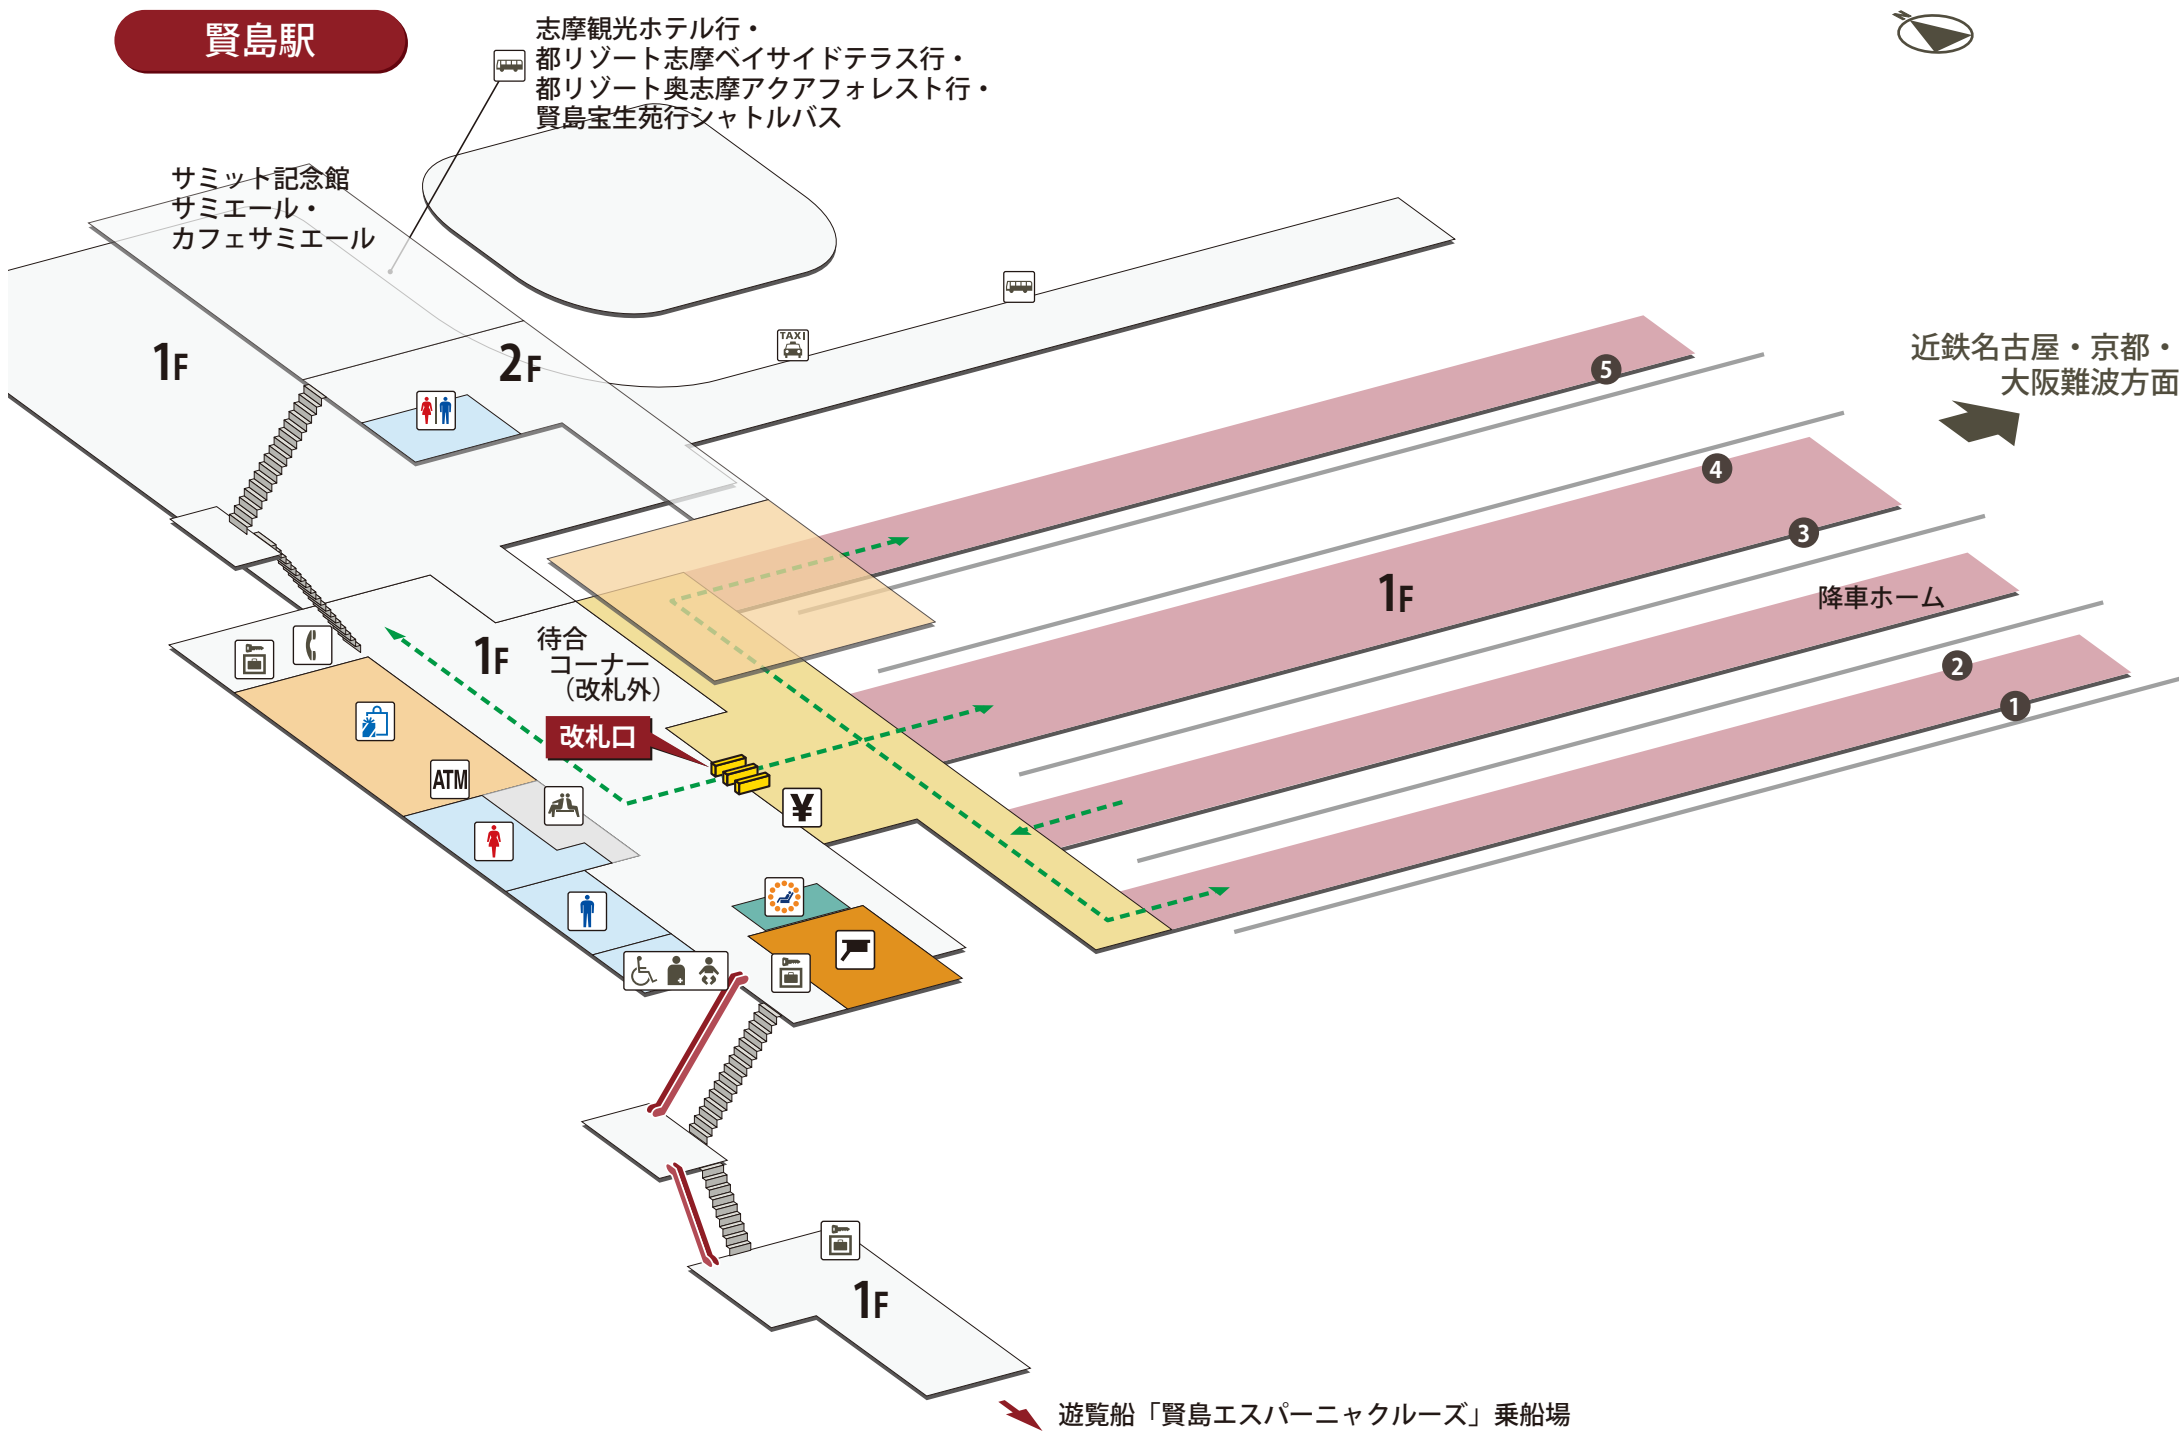

賢島駅

2024年3月1日現在

- | | | | | | | | |
|--|----------|--|-----------------------------|--|-----------|--|------------|
| | ホーム | | 駅長室 | | お手洗 | | 売店・コンビニ |
| | 改札外エリア | | 特急券売場 | | 多機能お手洗 | | コインロッカー |
| | 改札内エリア | | 特急券自動発売機
(インターネット特急券受取可) | | 車いす対応 | | 公衆電話 |
| | きっぷうりば | | 定期券自動発売機 | | 車いすスロープ | | FAX 送信サービス |
| | 改札口 | | 精算所 | | 待合室 | | キャッシュコーナー |
| | バリアフリー経路 | | 自動精算機 | | 喫煙室 | | バスのりば |
| | 階段 | | エレベーター | | 自動体外式除細動器 | | タクシーのりば |
| | エスカレーター | | | | | | |