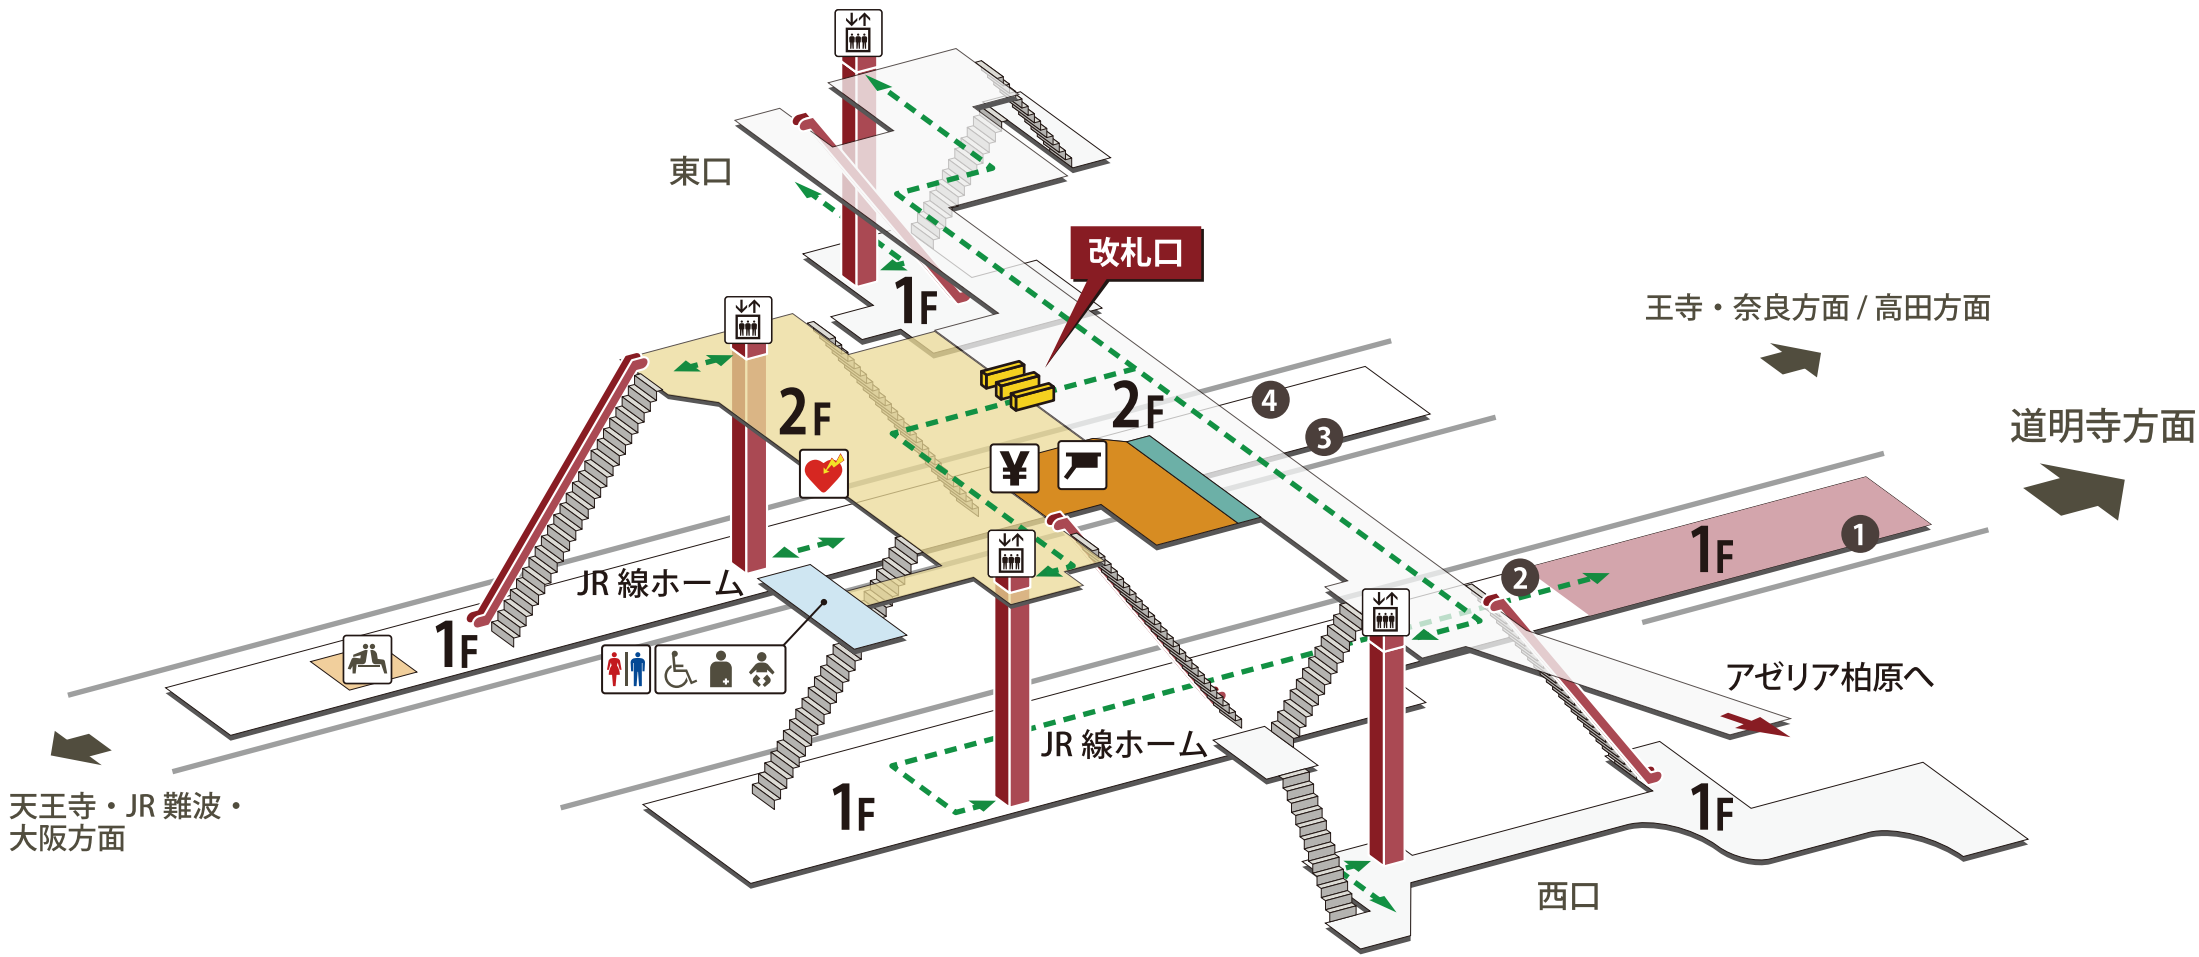

柏原駅

2024年3月1日現在

- | | | | |
|----------|-----------------------------|-----------|------------|
| ホーム | 駅長室 | お手洗 | 売店・コンビニ |
| 改札外エリア | 特急券売場 | 多機能お手洗 | コインロッカー |
| 改札内エリア | 特急券自動発売機
(インターネット特急券受取可) | 車いす対応 | 公衆電話 |
| きっぷうりば | 定期券自動発売機 | 車いすスロープ | FAX 送信サービス |
| 改札口 | 精算所 | 待合室 | キャッシュコーナー |
| バリアフリー経路 | 自動精算機 | 喫煙室 | バスのりば |
| 階段 | エレベーター | 自動体外式除細動器 | タクシーのりば |
| エスカレーター | | | |