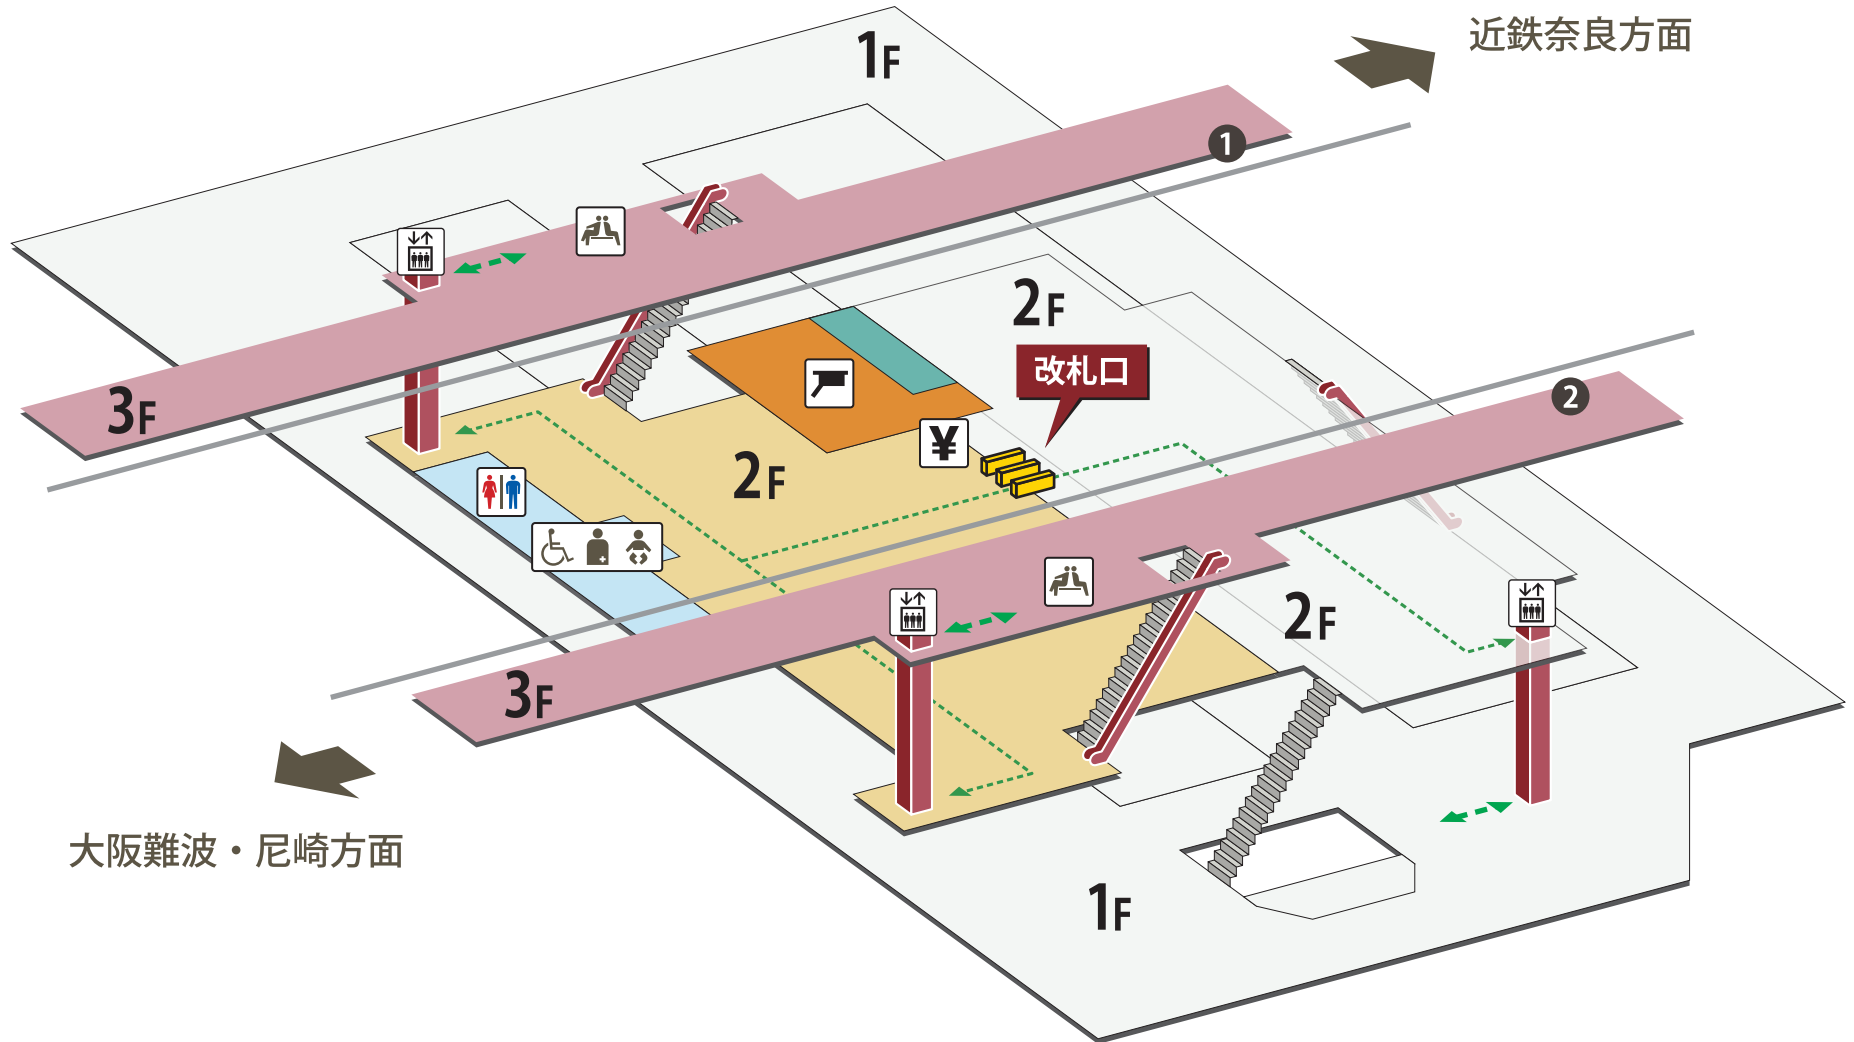

河内永和駅

2023年8月1日現在

- | | | | | | | | |
|--|----------|--|-----------------------------|--|-----------|--|------------|
| | ホーム | | 駅長室 | | お手洗 | | 売店・コンビニ |
| | 改札外エリア | | 特急券売場 | | 多機能お手洗 | | コインロッカー |
| | 改札内エリア | | 特急券自動発売機
(インターネット特急券受取可) | | 車いす対応 | | 公衆電話 |
| | きっぷうりば | | 定期券自動発売機 | | 車いすスロープ | | FAX 送信サービス |
| | 改札口 | | 精算所 | | 待合室 | | キャッシュコーナー |
| | バリアフリー経路 | | 自動精算機 | | 喫煙室 | | バスのりば |
| | 階段 | | エレベーター | | 自動体外式除細動器 | | タクシーのりば |
| | エスカレーター | | | | | | |