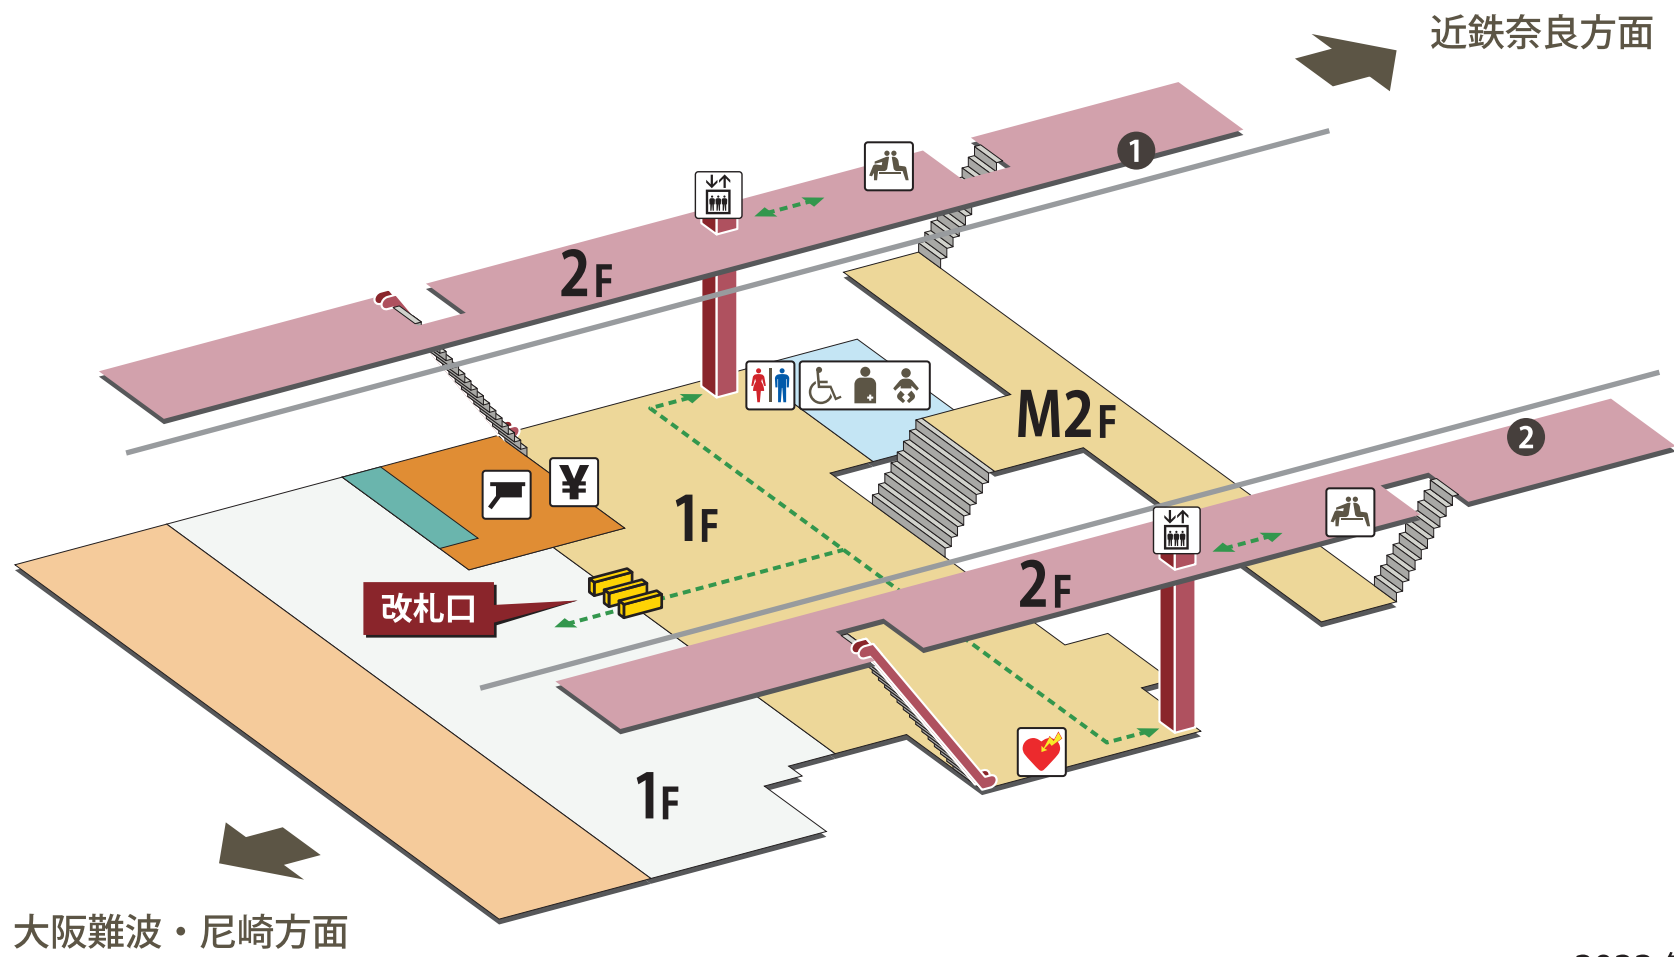

河内花園駅

2023年8月1日現在

- | | | | | | | | |
|--|----------|--|-----------------------------|--|-----------|--|------------|
| | ホーム | | 駅長室 | | お手洗 | | 売店・コンビニ |
| | 改札外エリア | | 特急券売場 | | 多機能お手洗 | | コインロッカー |
| | 改札内エリア | | 特急券自動発売機
(インターネット特急券受取可) | | 車いす対応 | | 公衆電話 |
| | きっぷうりば | | 定期券自動発売機 | | 車いすスロープ | | FAX 送信サービス |
| | 改札口 | | 精算所 | | 待合室 | | キャッシュコーナー |
| | バリアフリー経路 | | 自動精算機 | | 喫煙室 | | バスのりば |
| | 階段 | | エレベーター | | 自動体外式除細動器 | | タクシーのりば |
| | エスカレーター | | | | | | |