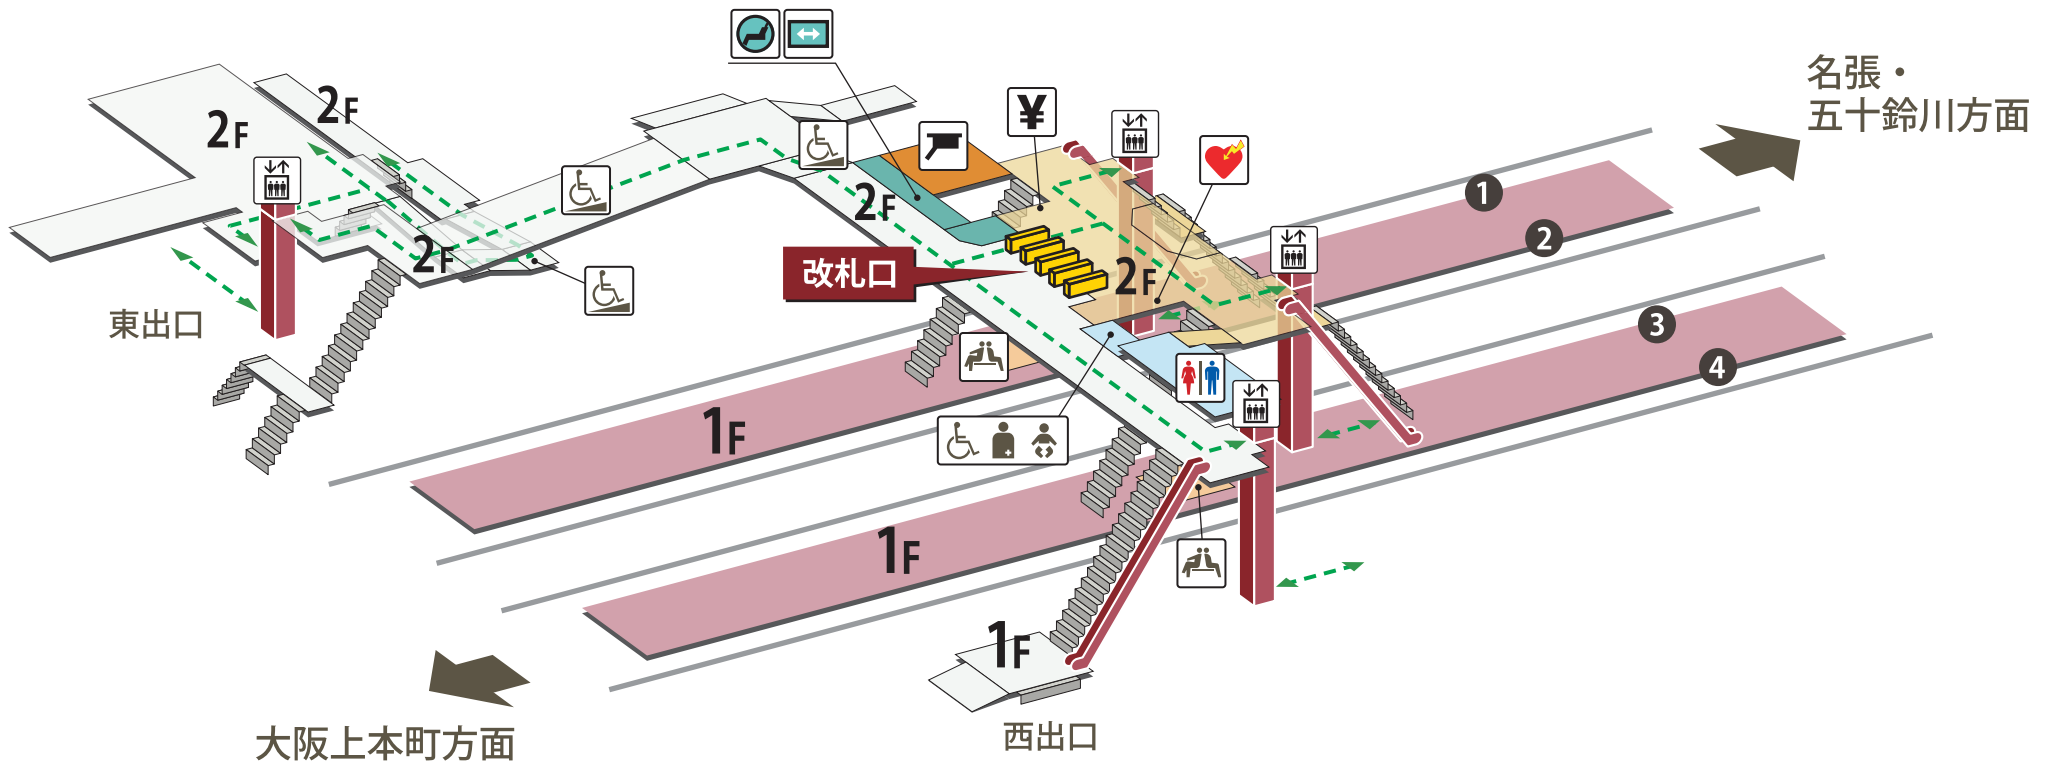

# 河内国分駅

2023年8月1日現在

- |  |          |  |                             |  |           |  |            |
|--|----------|--|-----------------------------|--|-----------|--|------------|
|  | ホーム      |  | 駅長室                         |  | お手洗       |  | 売店・コンビニ    |
|  | 改札外エリア   |  | 特急券売場                       |  | 多機能お手洗    |  | コインロッカー    |
|  | 改札内エリア   |  | 特急券自動発売機<br>(インターネット特急券受取可) |  | 車いす対応     |  | 公衆電話       |
|  | きっぷうりば   |  | 定期券自動発売機                    |  | 車いすスロープ   |  | FAX 送信サービス |
|  | 改札口      |  | 精算所                         |  | 待合室       |  | キャッシュコーナー  |
|  | バリアフリー経路 |  | 自動精算機                       |  | 喫煙室       |  | バスのりば      |
|  | 階段       |  | エレベーター                      |  | 自動体外式除細動器 |  | タクシーのりば    |
|  | エスカレーター  |  |                             |  |           |  |            |