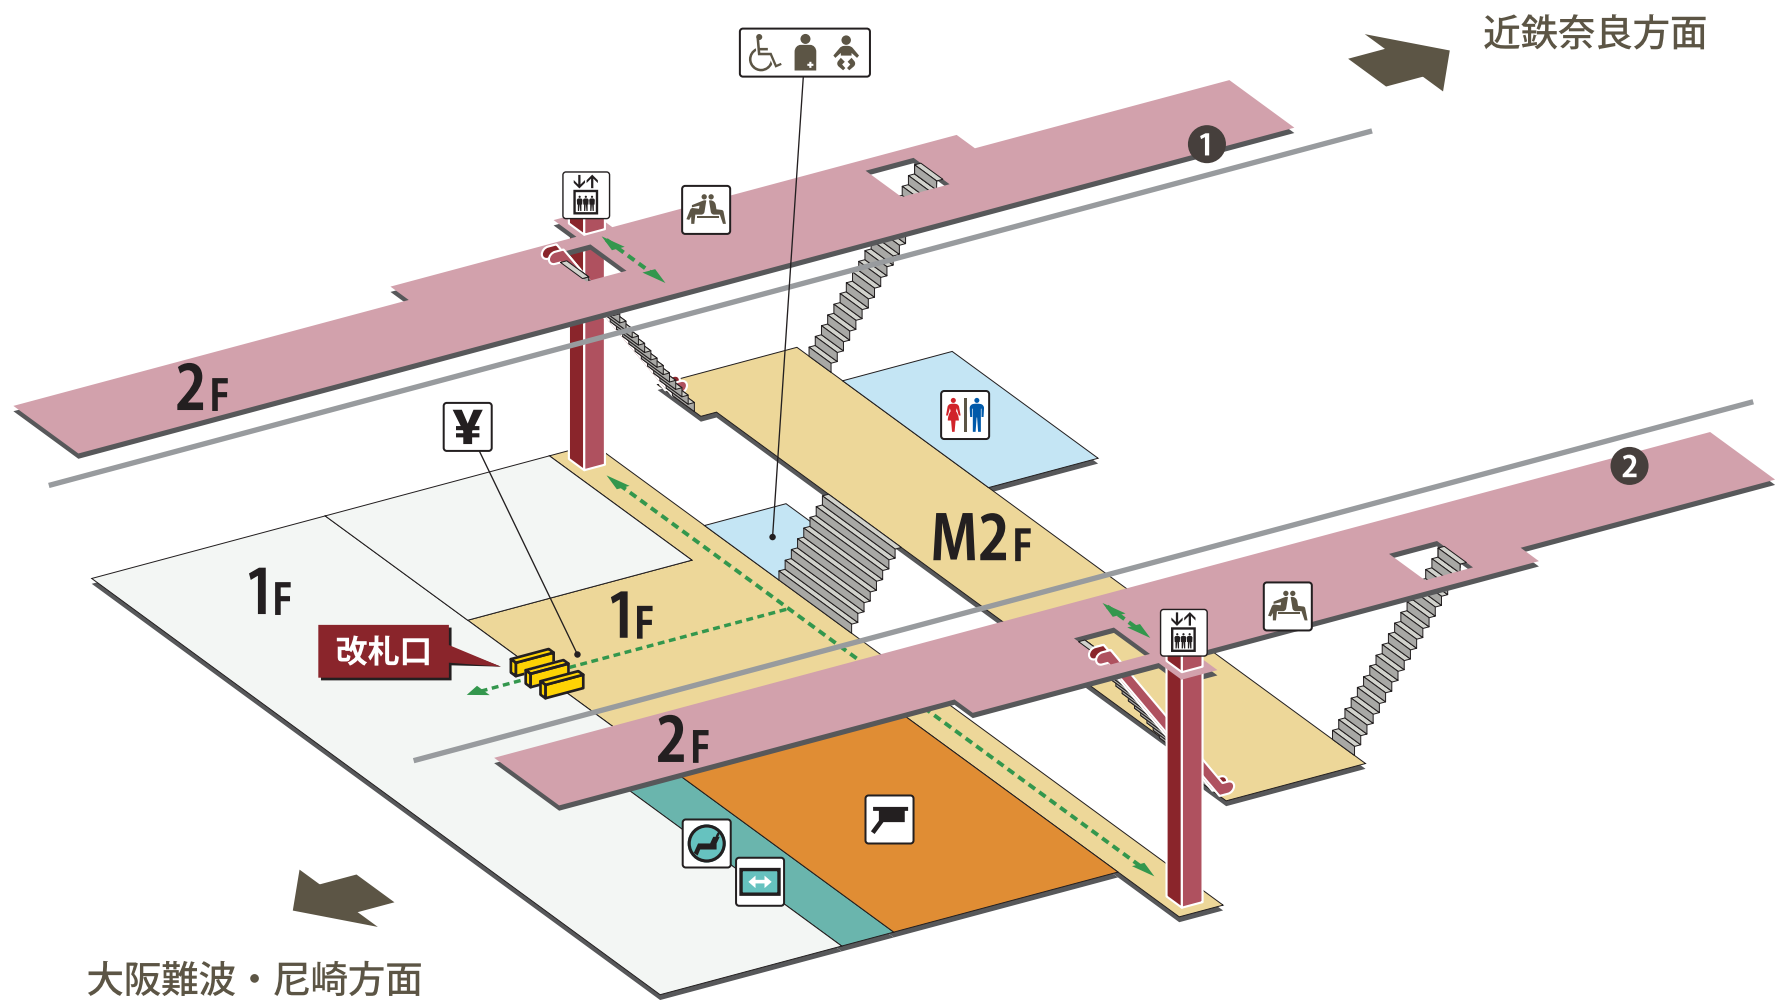

河内小阪駅

2023年8月1日現在

- | | | | | | | | |
|--|----------|--|-----------------------------|--|-----------|--|------------|
| | ホーム | | 駅長室 | | お手洗 | | 売店・コンビニ |
| | 改札外エリア | | 特急券売場 | | 多機能お手洗 | | コインロッカー |
| | 改札内エリア | | 特急券自動発売機
(インターネット特急券受取可) | | 車いす対応 | | 公衆電話 |
| | きっぷうりば | | 定期券自動発売機 | | 車いすスロープ | | FAX 送信サービス |
| | 改札口 | | 精算所 | | 待合室 | | キャッシュコーナー |
| | バリアフリー経路 | | 自動精算機 | | 喫煙室 | | バスのりば |
| | 階段 | | エレベーター | | 自動体外式除細動器 | | タクシーのりば |
| | エスカレーター | | | | | | |