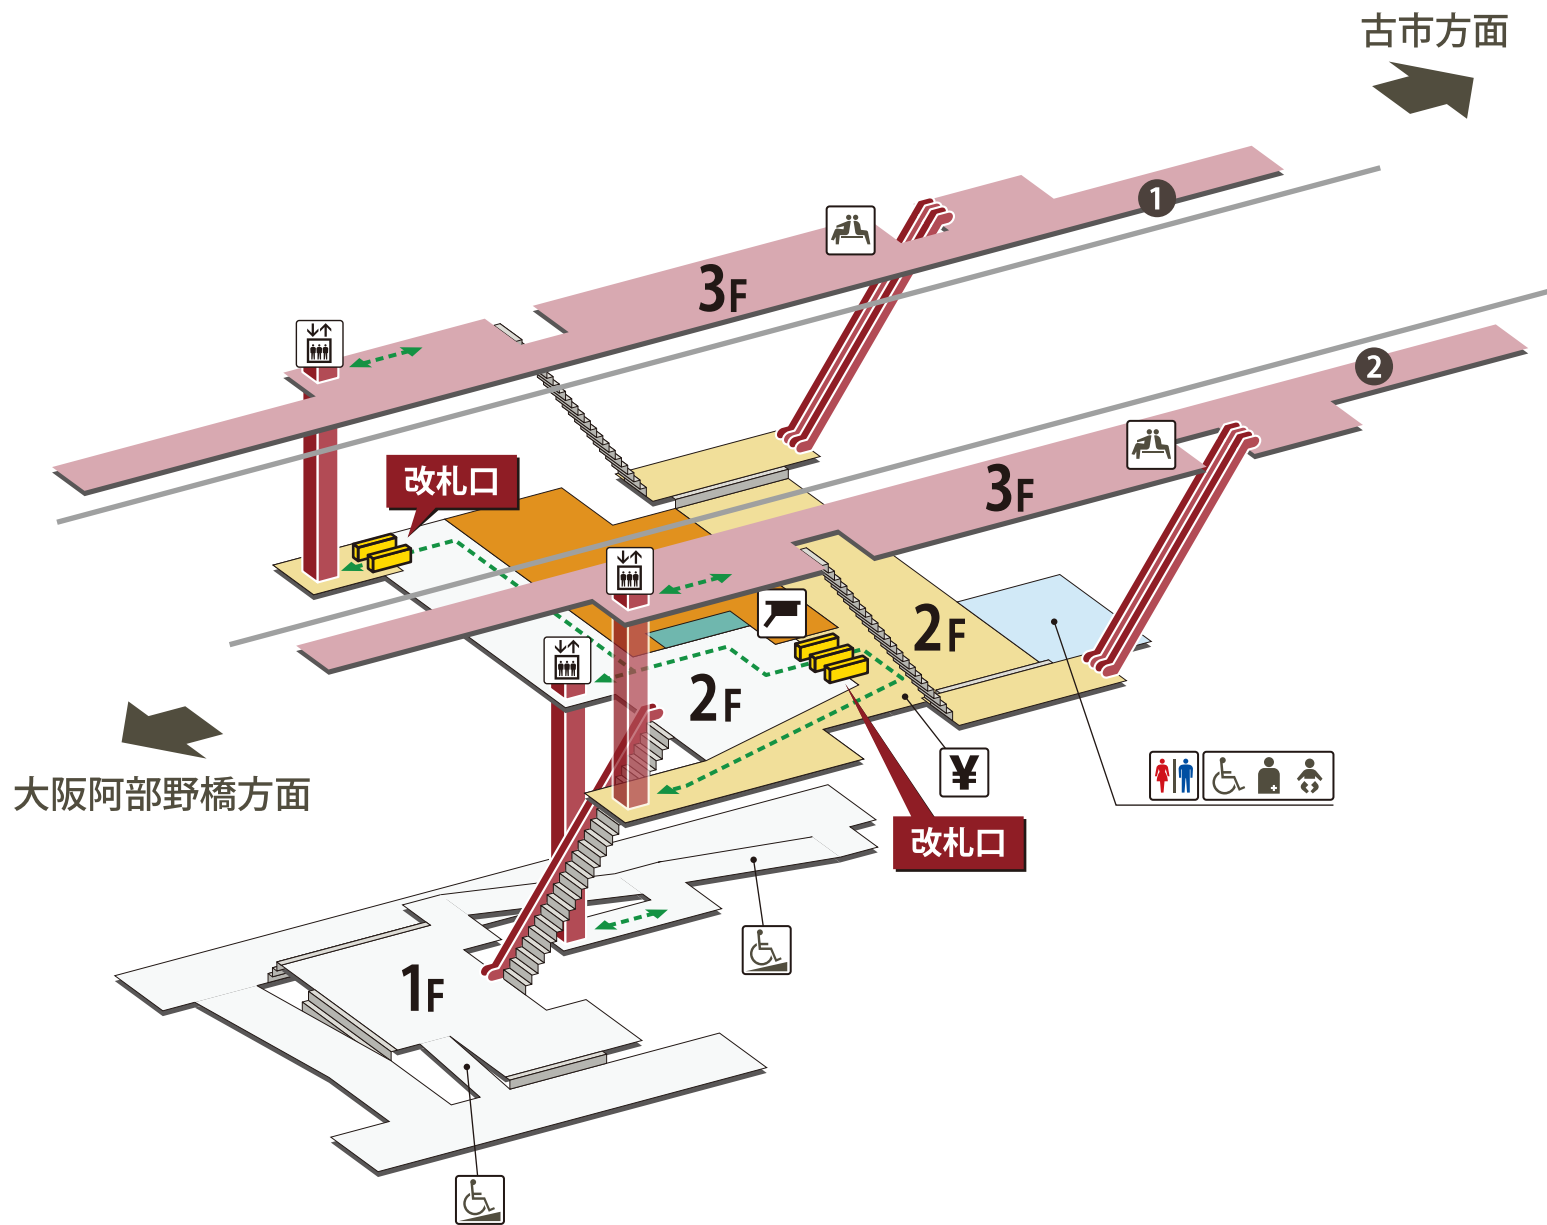

北田辺駅

2024年3月1日現在

- | | | | |
|----------|-----------------------------|-----------|------------|
| ホーム | 駅長室 | お手洗 | 売店・コンビニ |
| 改札外エリア | 特急券売場 | 多機能お手洗 | コインロッカー |
| 改札内エリア | 特急券自動発売機
(インターネット特急券受取可) | 車いす対応 | 公衆電話 |
| きっぷうりば | 定期券自動発売機 | 車いすスロープ | FAX 送信サービス |
| 改札口 | 精算所 | 待合室 | キャッシュコーナー |
| バリアフリー経路 | 自動精算機 | 喫煙室 | バスのりば |
| 階段 | エレベーター | 自動体外式除細動器 | タクシーのりば |
| エスカレーター | | | |