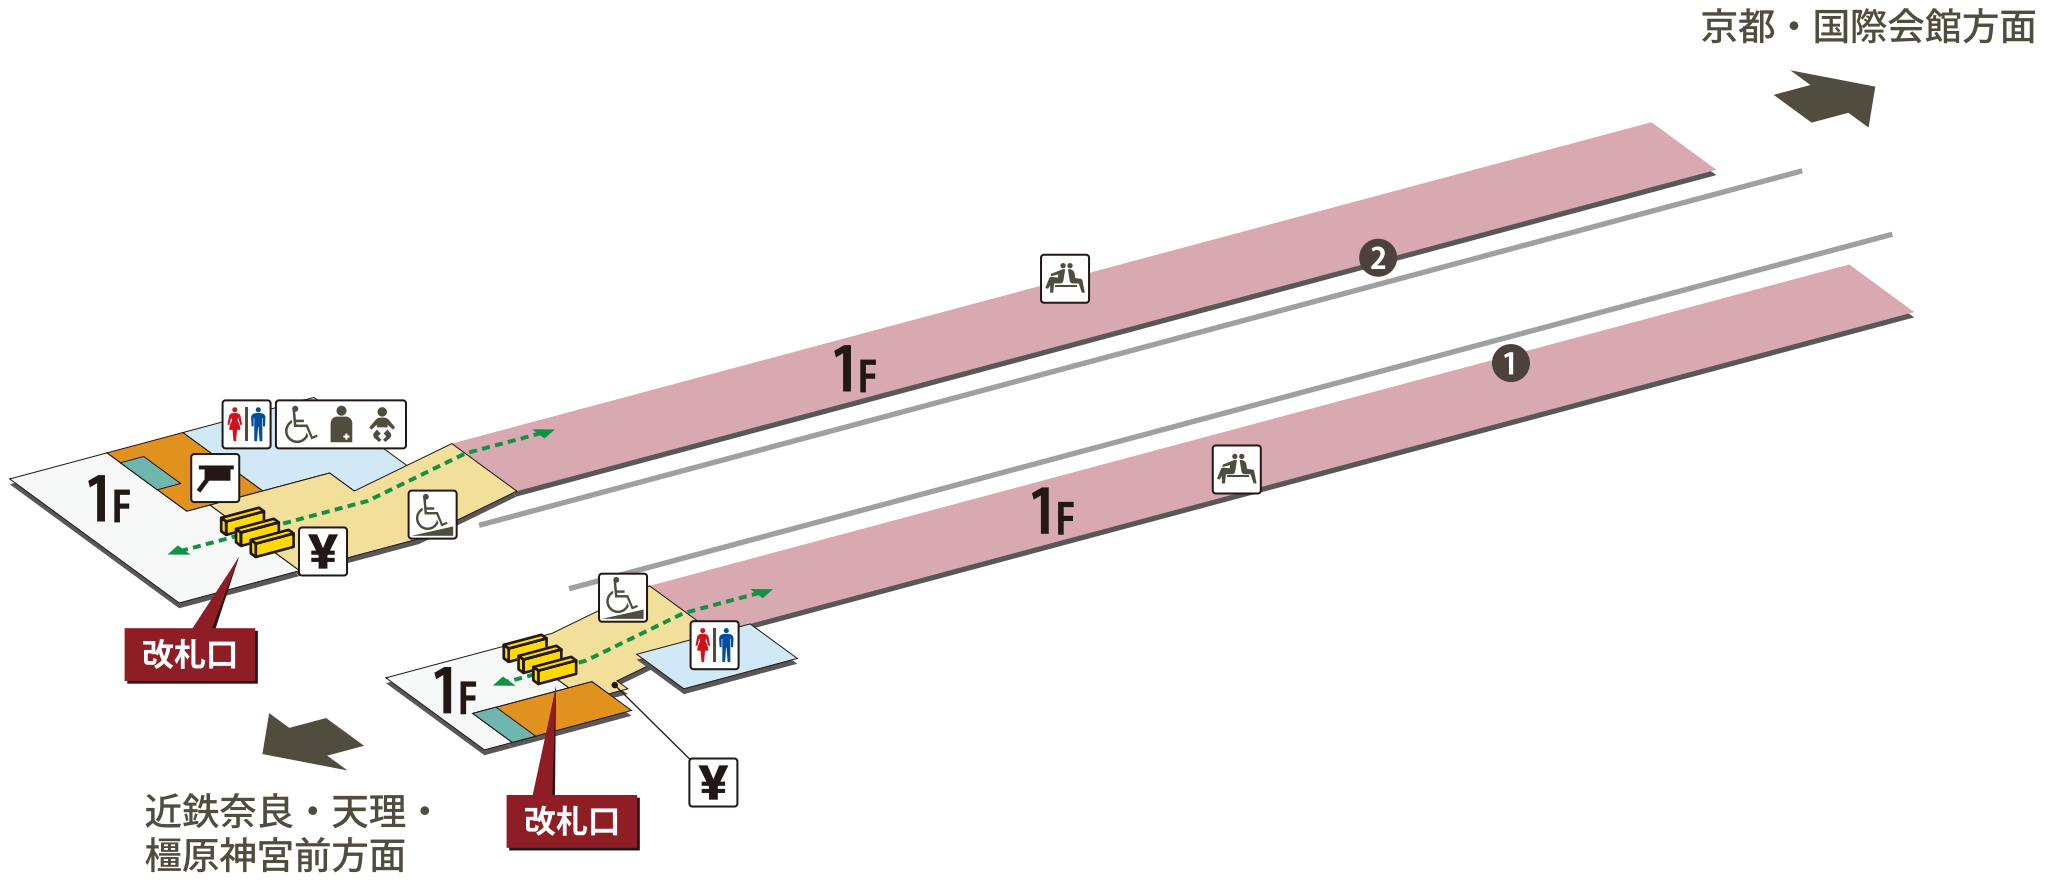

久津川駅

2024年3月1日現在

- | | | | | | | | |
|--|----------|--|-----------------------------|--|-----------|--|------------|
| | ホーム | | 駅長室 | | お手洗 | | 売店・コンビニ |
| | 改札外エリア | | 特急券売場 | | 多機能お手洗 | | コインロッカー |
| | 改札内エリア | | 特急券自動発売機
(インターネット特急券受取可) | | 車いす対応 | | 公衆電話 |
| | きっぷうりば | | 定期券自動発売機 | | 車いすスロープ | | FAX 送信サービス |
| | 改札口 | | 精算所 | | 待合室 | | キャッシュコーナー |
| | バリアフリー経路 | | 自動精算機 | | 喫煙室 | | バスのりば |
| | 階段 | | エレベーター | | 自動体外式除細動器 | | タクシーのりば |
| | エスカレーター | | | | | | |