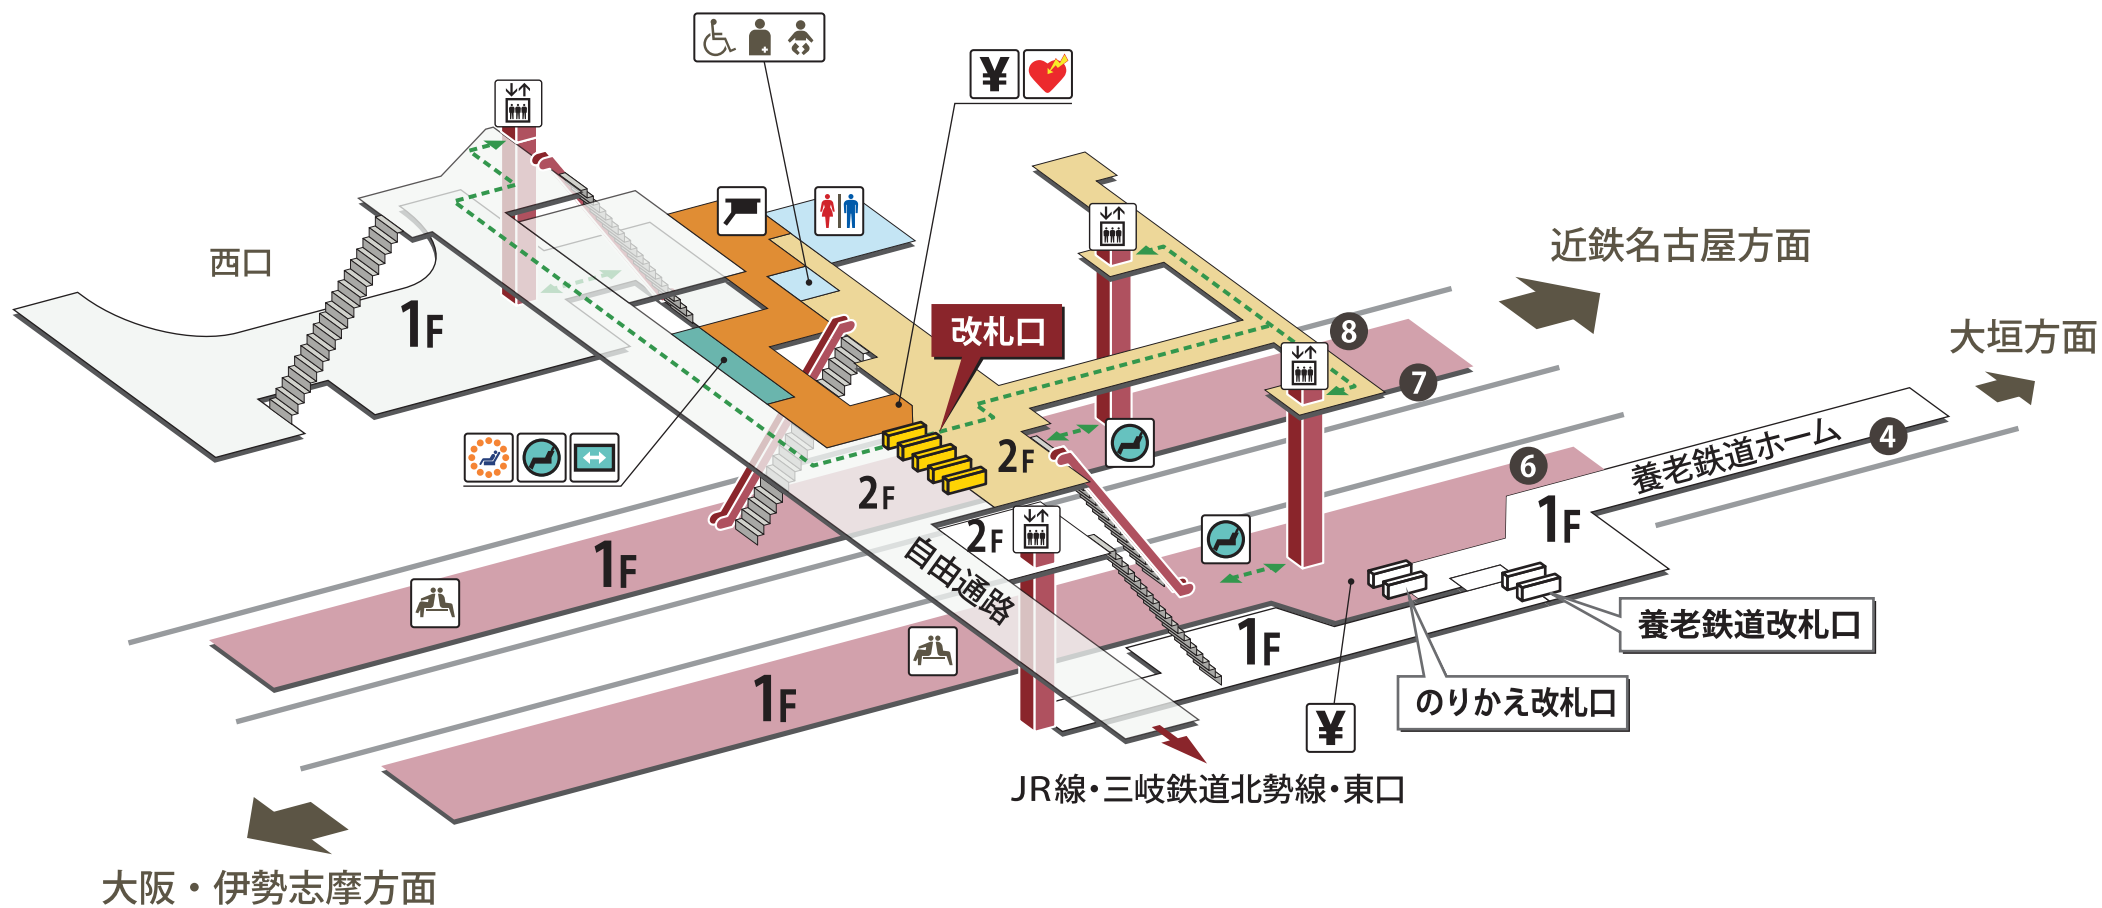

# 桑名駅

2023年8月1日現在

- |  |          |  |                             |  |           |  |            |
|--|----------|--|-----------------------------|--|-----------|--|------------|
|  | ホーム      |  | 駅長室                         |  | お手洗       |  | 売店・コンビニ    |
|  | 改札外エリア   |  | 特急券売場                       |  | 多機能お手洗    |  | コインロッカー    |
|  | 改札内エリア   |  | 特急券自動発売機<br>(インターネット特急券受取可) |  | 車いす対応     |  | 公衆電話       |
|  | きっぷうりば   |  | 定期券自動発売機                    |  | 車いすスロープ   |  | FAX 送信サービス |
|  | 改札口      |  | 精算所                         |  | 待合室       |  | キャッシュコーナー  |
|  | バリアフリー経路 |  | 自動精算機                       |  | 喫煙室       |  | バスのりば      |
|  | 階段       |  | エレベーター                      |  | 自動体外式除細動器 |  | タクシーのりば    |
|  | エスカレーター  |  |                             |  |           |  |            |