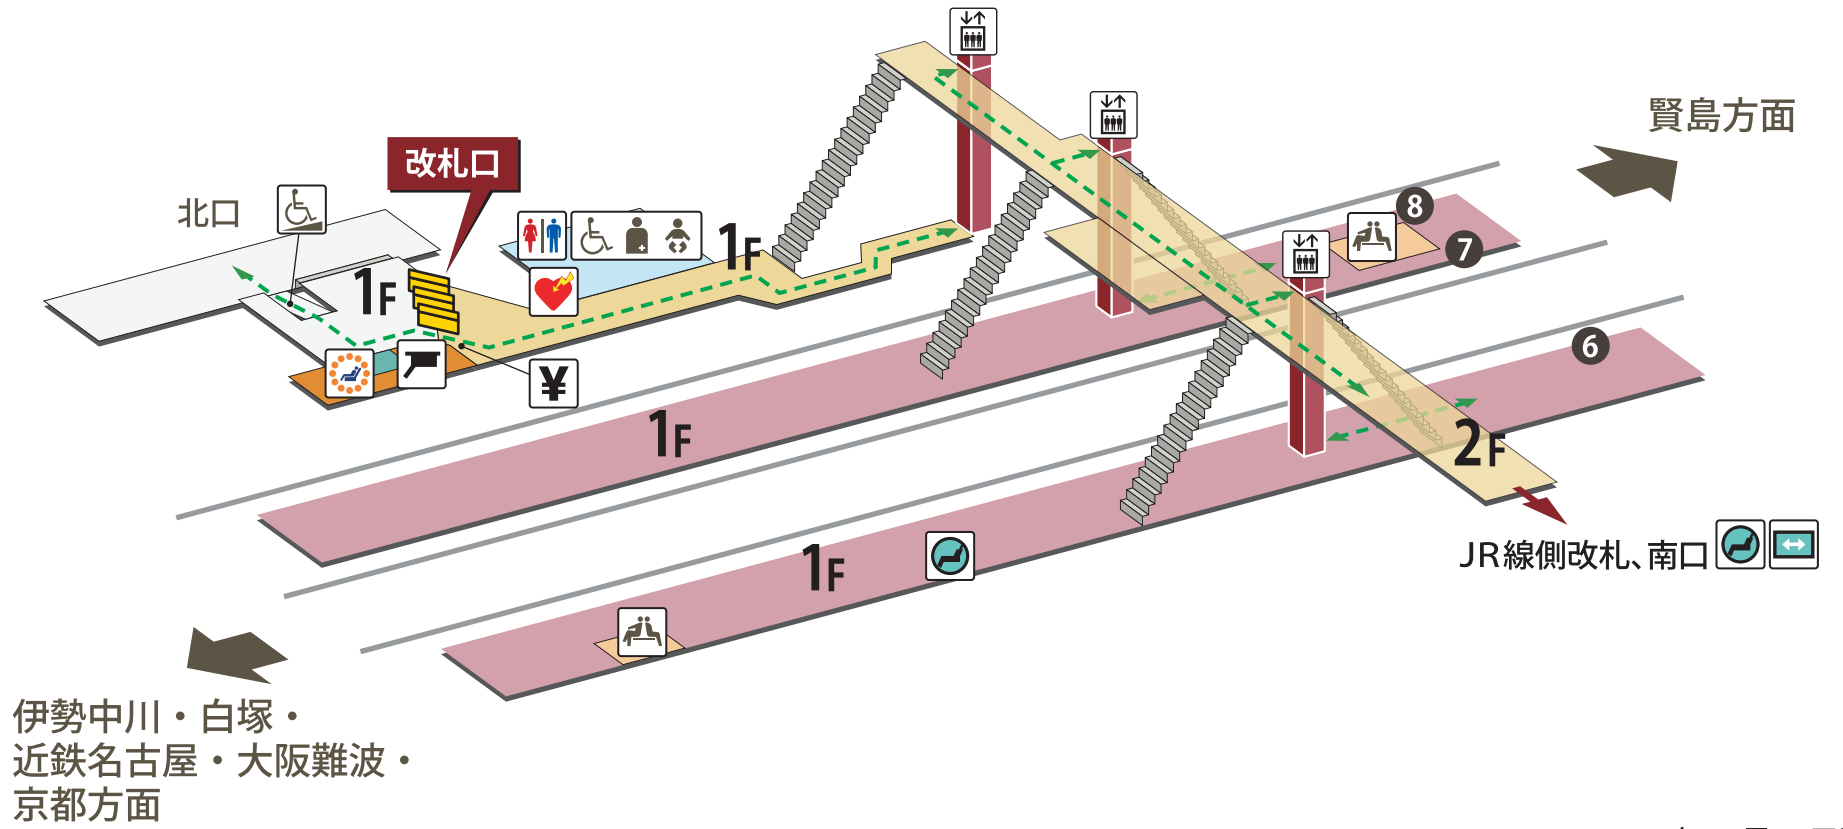

松阪駅

2023年8月1日現在

- | | | | | | | | |
|--|----------|--|-----------------------------|--|-----------|--|------------|
| | ホーム | | 駅長室 | | お手洗 | | 売店・コンビニ |
| | 改札外エリア | | 特急券売場 | | 多機能お手洗 | | コインロッカー |
| | 改札内エリア | | 特急券自動発売機
(インターネット特急券受取可) | | 車いす対応 | | 公衆電話 |
| | きっぷうりば | | 定期券自動発売機 | | 車いすスロープ | | FAX 送信サービス |
| | 改札口 | | 精算所 | | 待合室 | | キャッシュコーナー |
| | バリアフリー経路 | | 自動精算機 | | 喫煙室 | | バスのりば |
| | 階段 | | エレベーター | | 自動体外式除細動器 | | タクシーのりば |
| | エスカレーター | | | | | | |