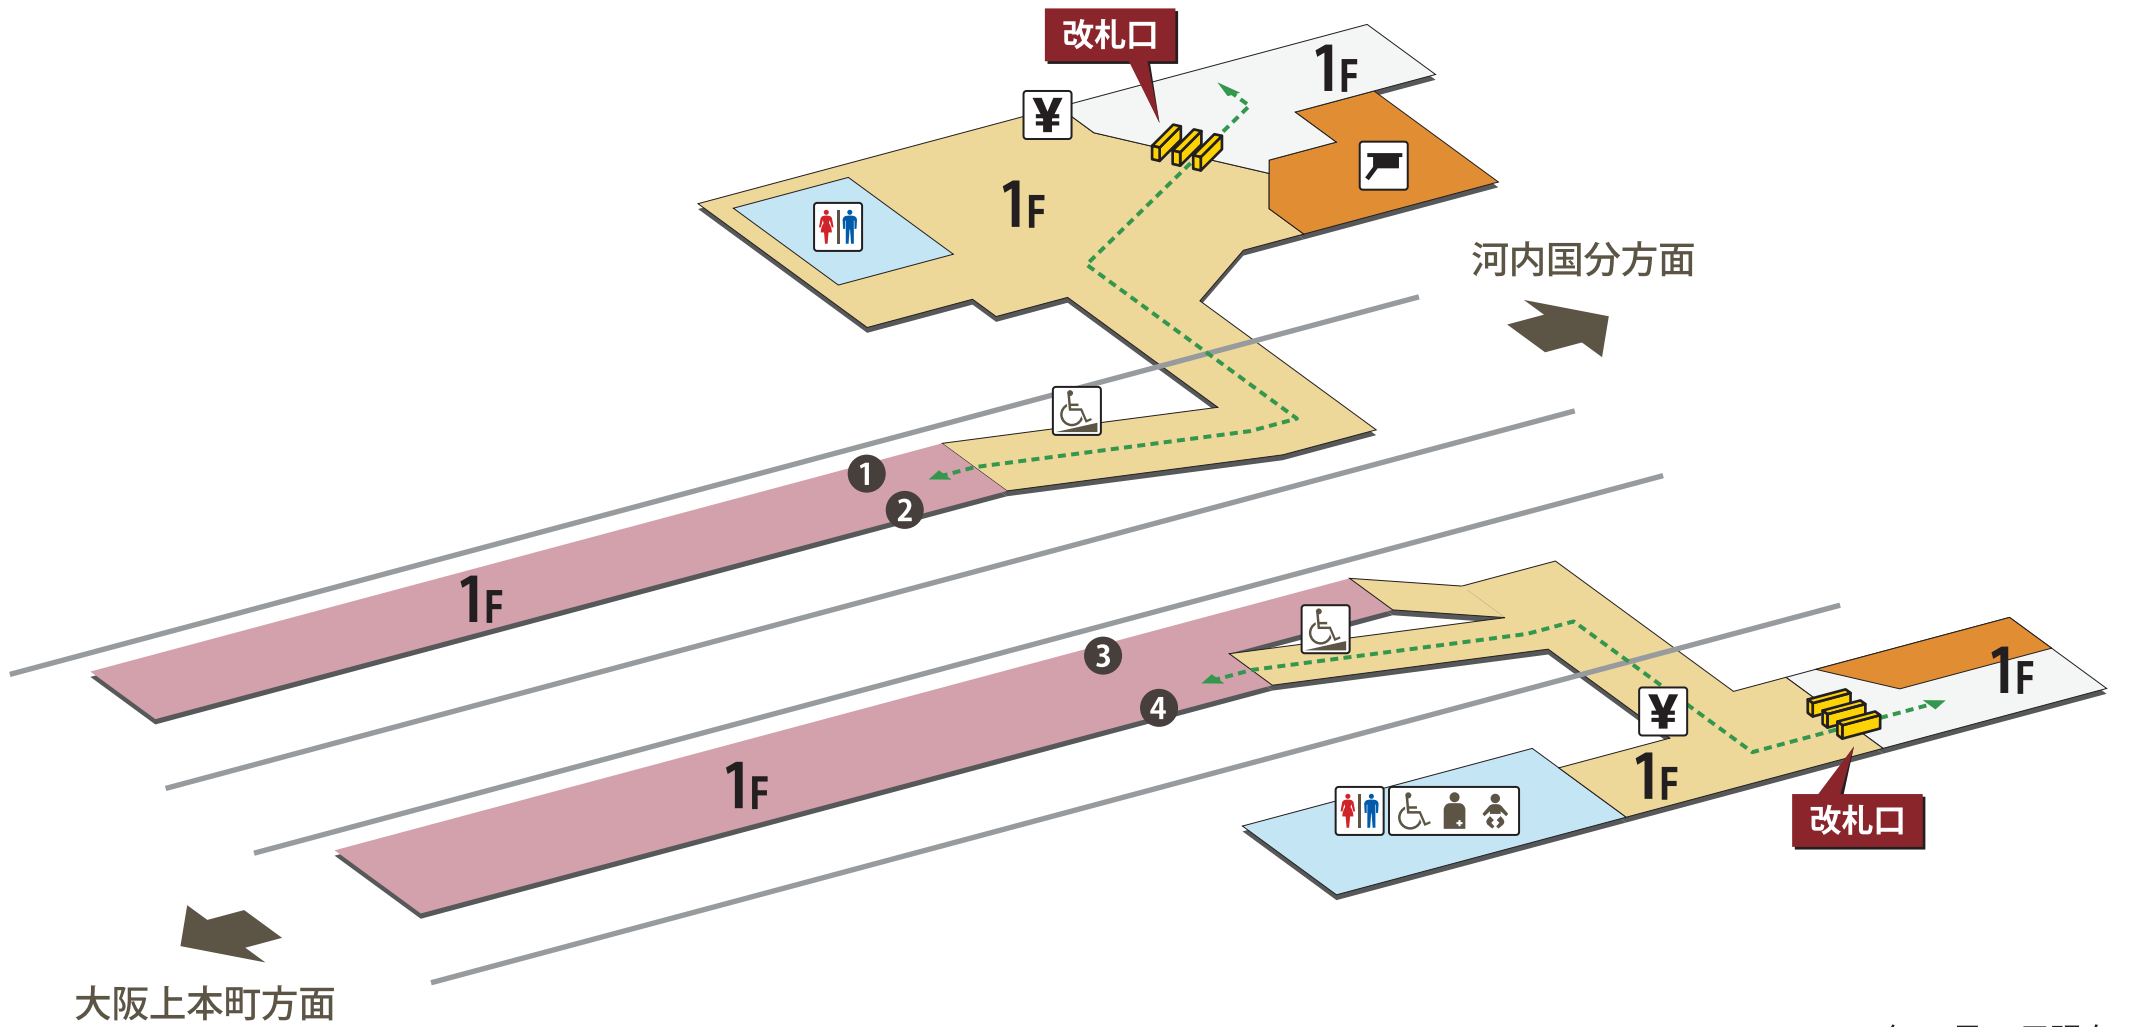

# 弥刀駅

2023年8月1日現在

- |          |                             |           |            |
|----------|-----------------------------|-----------|------------|
| ホーム      | 駅長室                         | お手洗       | 売店・コンビニ    |
| 改札外エリア   | 特急券売場                       | 多機能お手洗    | コインロッカー    |
| 改札内エリア   | 特急券自動発売機<br>(インターネット特急券受取可) | 車いす対応     | 公衆電話       |
| きっぷうりば   | 定期券自動発売機                    | 車いすスロープ   | FAX 送信サービス |
| 改札口      | 精算所                         | 待合室       | キャッシュコーナー  |
| バリアフリー経路 | 自動精算機                       | 喫煙室       | バスのりば      |
| 階段       | エレベーター                      | 自動体外式除細動器 | タクシーのりば    |
| エスカレーター  |                             |           |            |