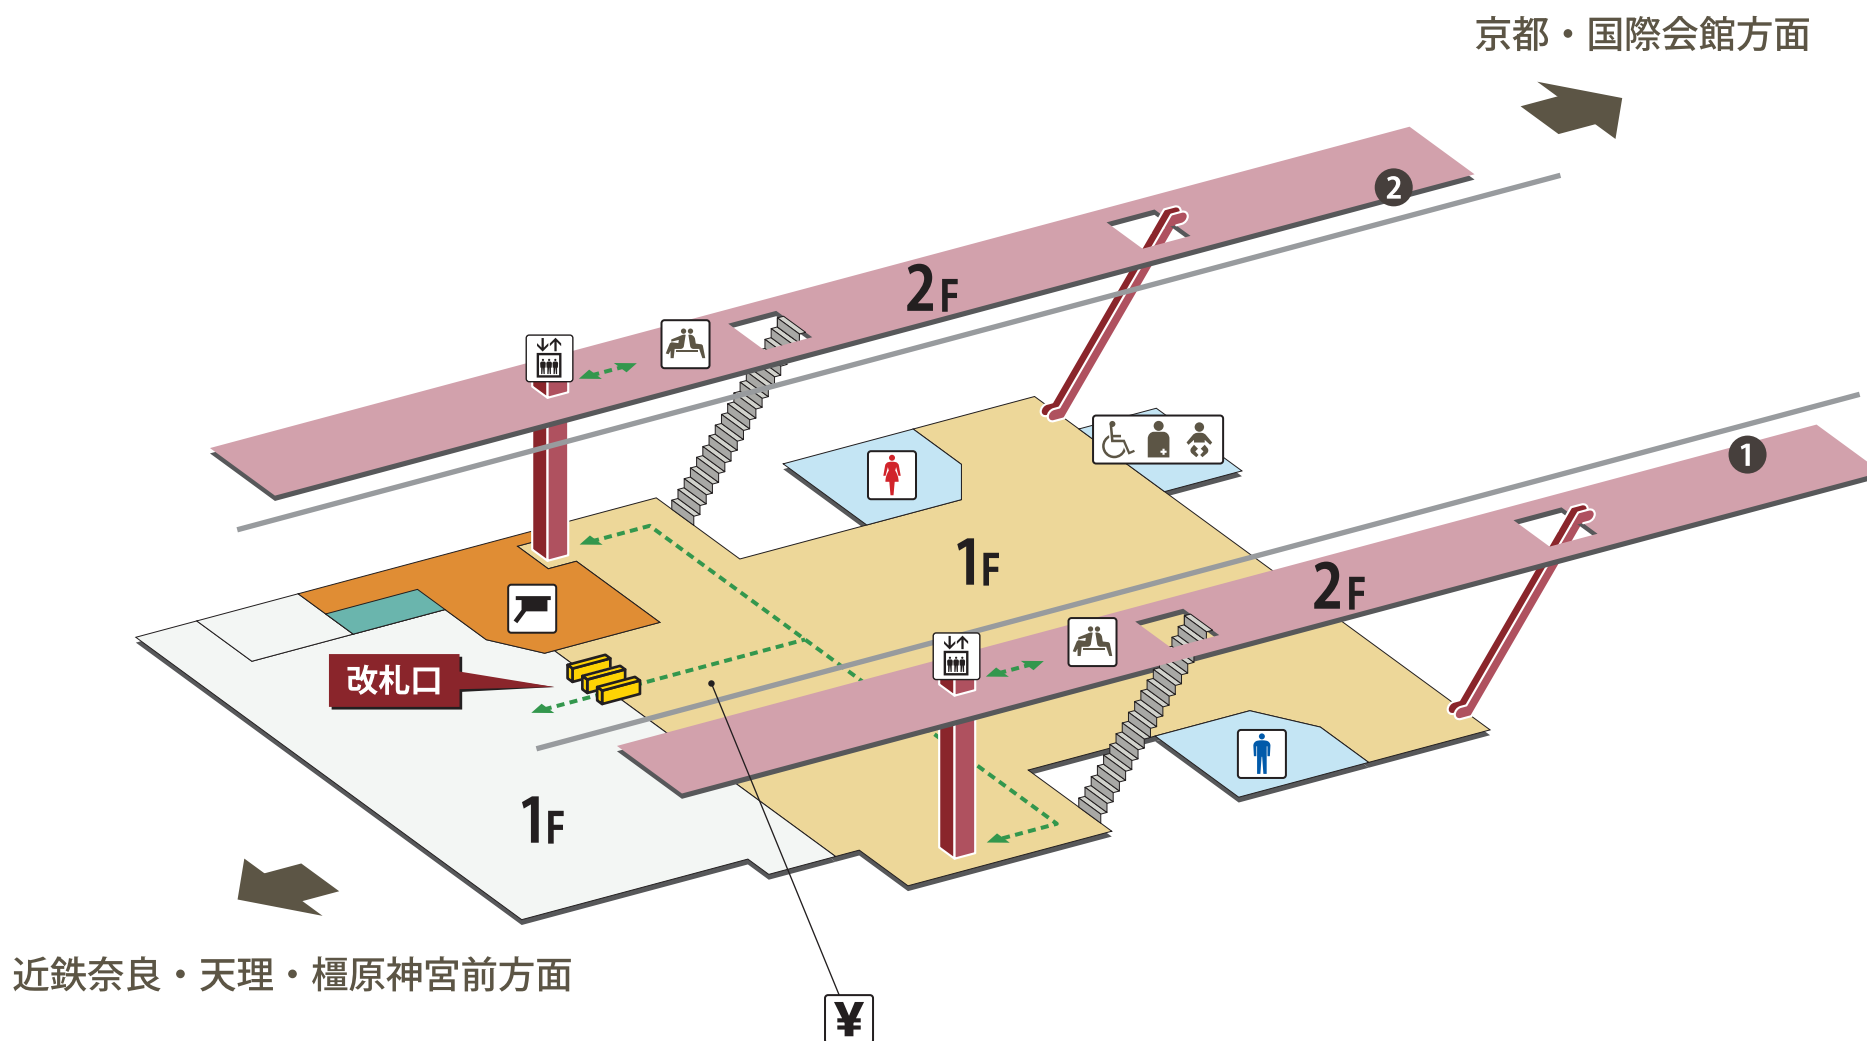

桃山御陵前駅

2023年8月1日現在

- | | | | | | | | |
|--|----------|--|-----------------------------|--|-----------|--|------------|
| | ホーム | | 駅長室 | | お手洗 | | 売店・コンビニ |
| | 改札外エリア | | 特急券売場 | | 多機能お手洗 | | コインロッカー |
| | 改札内エリア | | 特急券自動発売機
(インターネット特急券受取可) | | 車いす対応 | | 公衆電話 |
| | きっぷうりば | | 定期券自動発売機 | | 車いすスロープ | | FAX 送信サービス |
| | 改札口 | | 精算所 | | 待合室 | | キャッシュコーナー |
| | バリアフリー経路 | | 自動精算機 | | 喫煙室 | | バスのりば |
| | 階段 | | エレベーター | | 自動体外式除細動器 | | タクシーのりば |
| | エスカレーター | | | | | | |