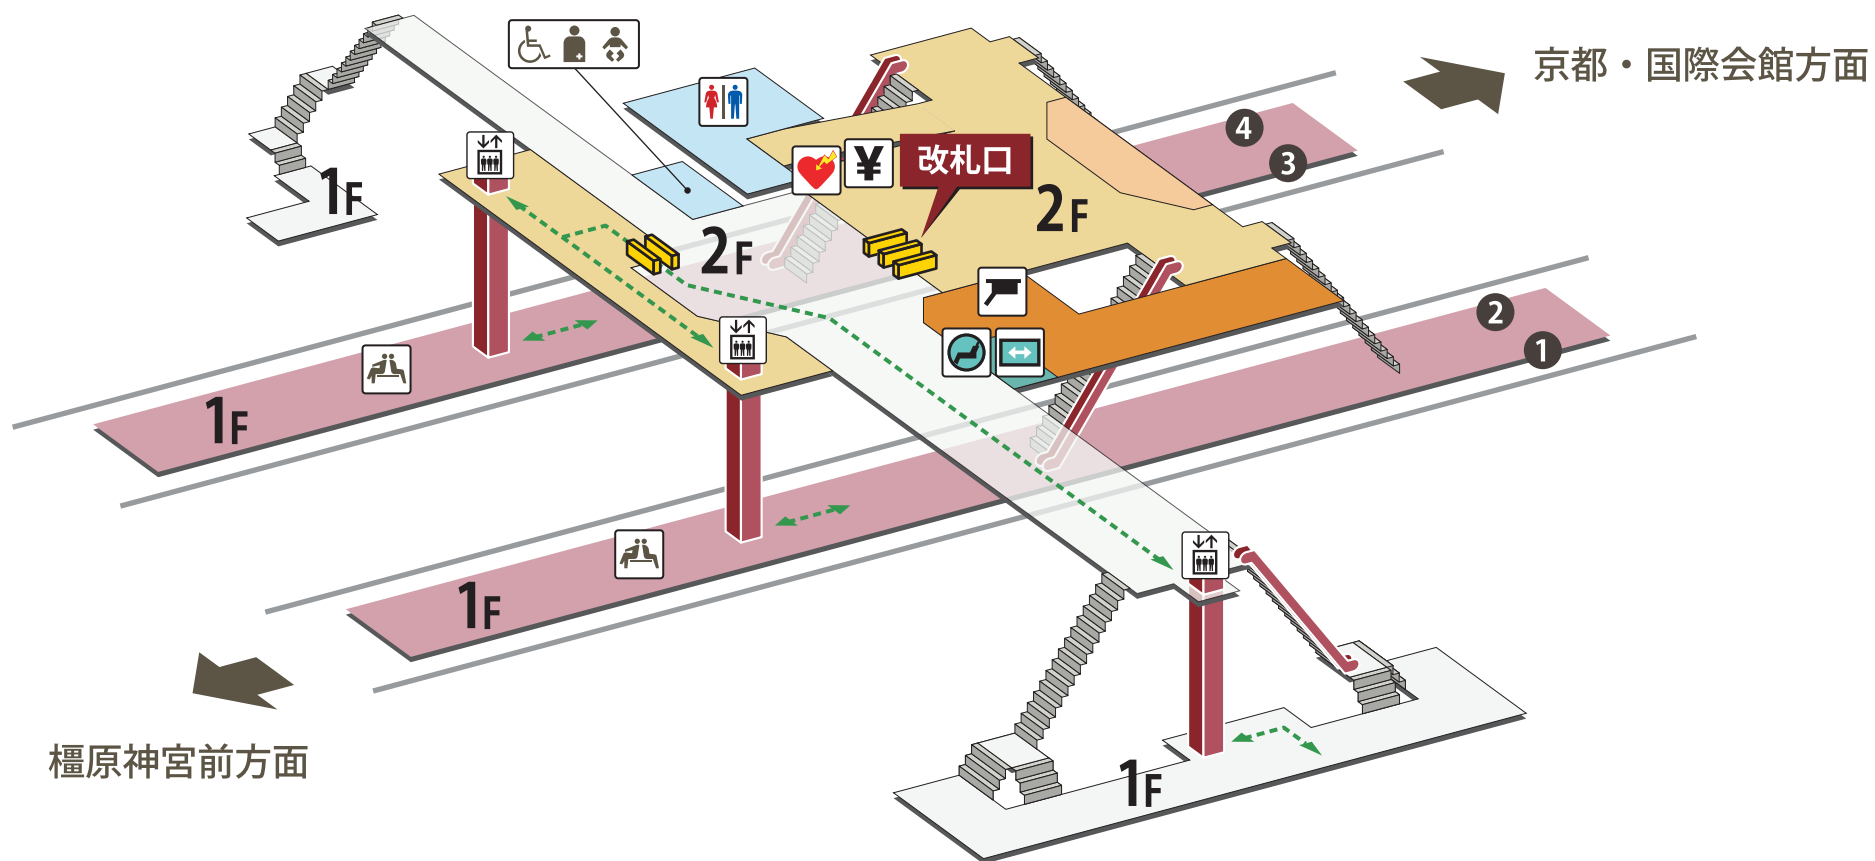

向島駅

2023年8月1日現在

- | | | | | | | | |
|--|----------|--|-----------------------------|--|-----------|--|------------|
| | ホーム | | 駅長室 | | お手洗 | | 売店・コンビニ |
| | 改札外エリア | | 特急券売場 | | 多機能お手洗 | | コインロッカー |
| | 改札内エリア | | 特急券自動発売機
(インターネット特急券受取可) | | 車いす対応 | | 公衆電話 |
| | きっぷうりば | | 定期券自動発売機 | | 車いすスロープ | | FAX 送信サービス |
| | 改札口 | | 精算所 | | 待合室 | | キャッシュコーナー |
| | バリアフリー経路 | | 自動精算機 | | 喫煙室 | | バスのりば |
| | 階段 | | エレベーター | | 自動体外式除細動器 | | タクシーのりば |
| | エスカレーター | | | | | | |