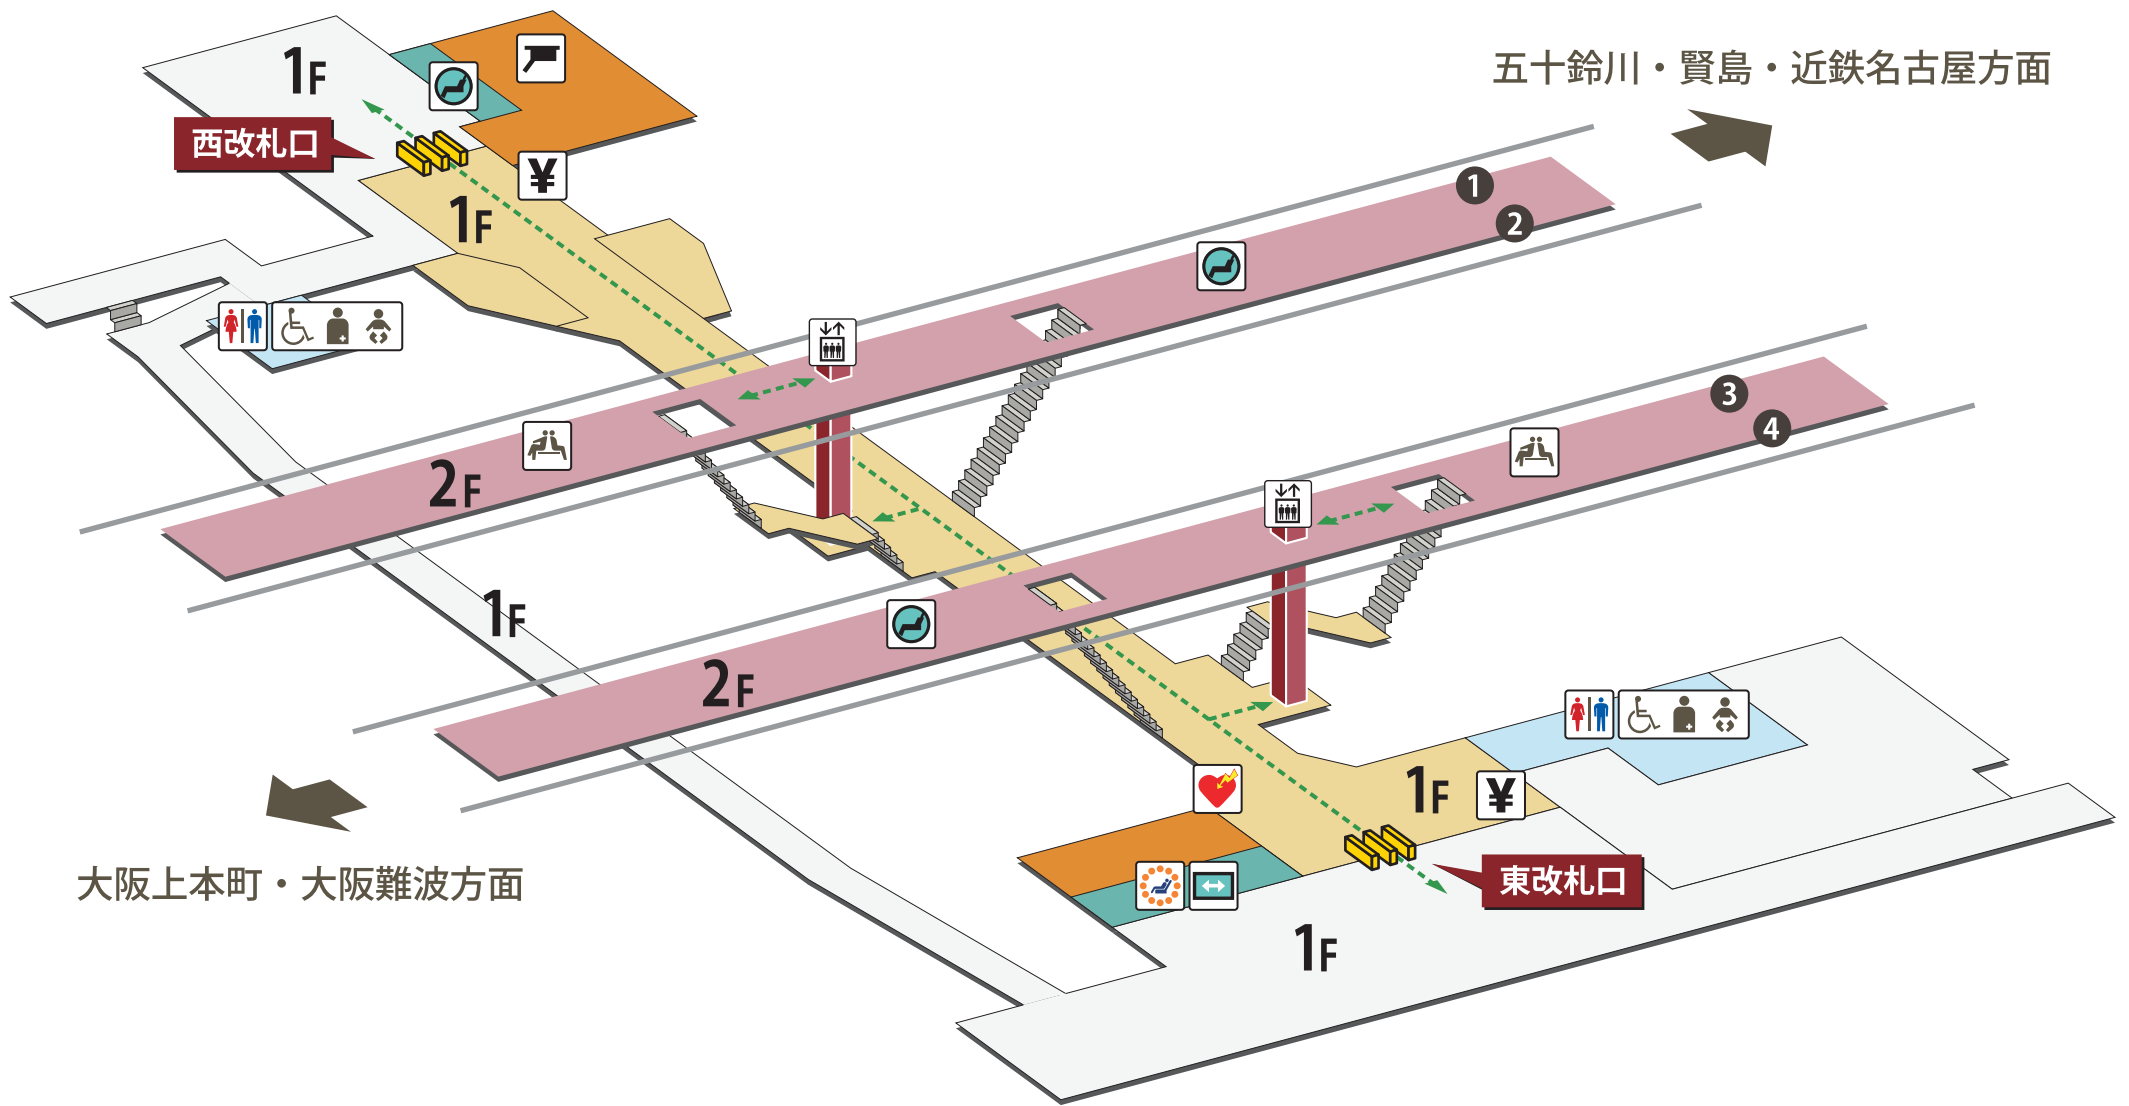

名張駅

2023年8月1日現在

- | | | | | | | | |
|--|----------|--|-----------------------------|--|-----------|--|------------|
| | ホーム | | 駅長室 | | お手洗 | | 売店・コンビニ |
| | 改札外エリア | | 特急券売場 | | 多機能お手洗 | | コインロッカー |
| | 改札内エリア | | 特急券自動発売機
(インターネット特急券受取可) | | 車いす対応 | | 公衆電話 |
| | きっぷうりば | | 定期券自動発売機 | | 車いすスロープ | | FAX 送信サービス |
| | 改札口 | | 精算所 | | 待合室 | | キャッシュコーナー |
| | バリアフリー経路 | | 自動精算機 | | 喫煙室 | | バスのりば |
| | 階段 | | エレベーター | | 自動体外式除細動器 | | タクシーのりば |
| | エスカレーター | | | | | | |