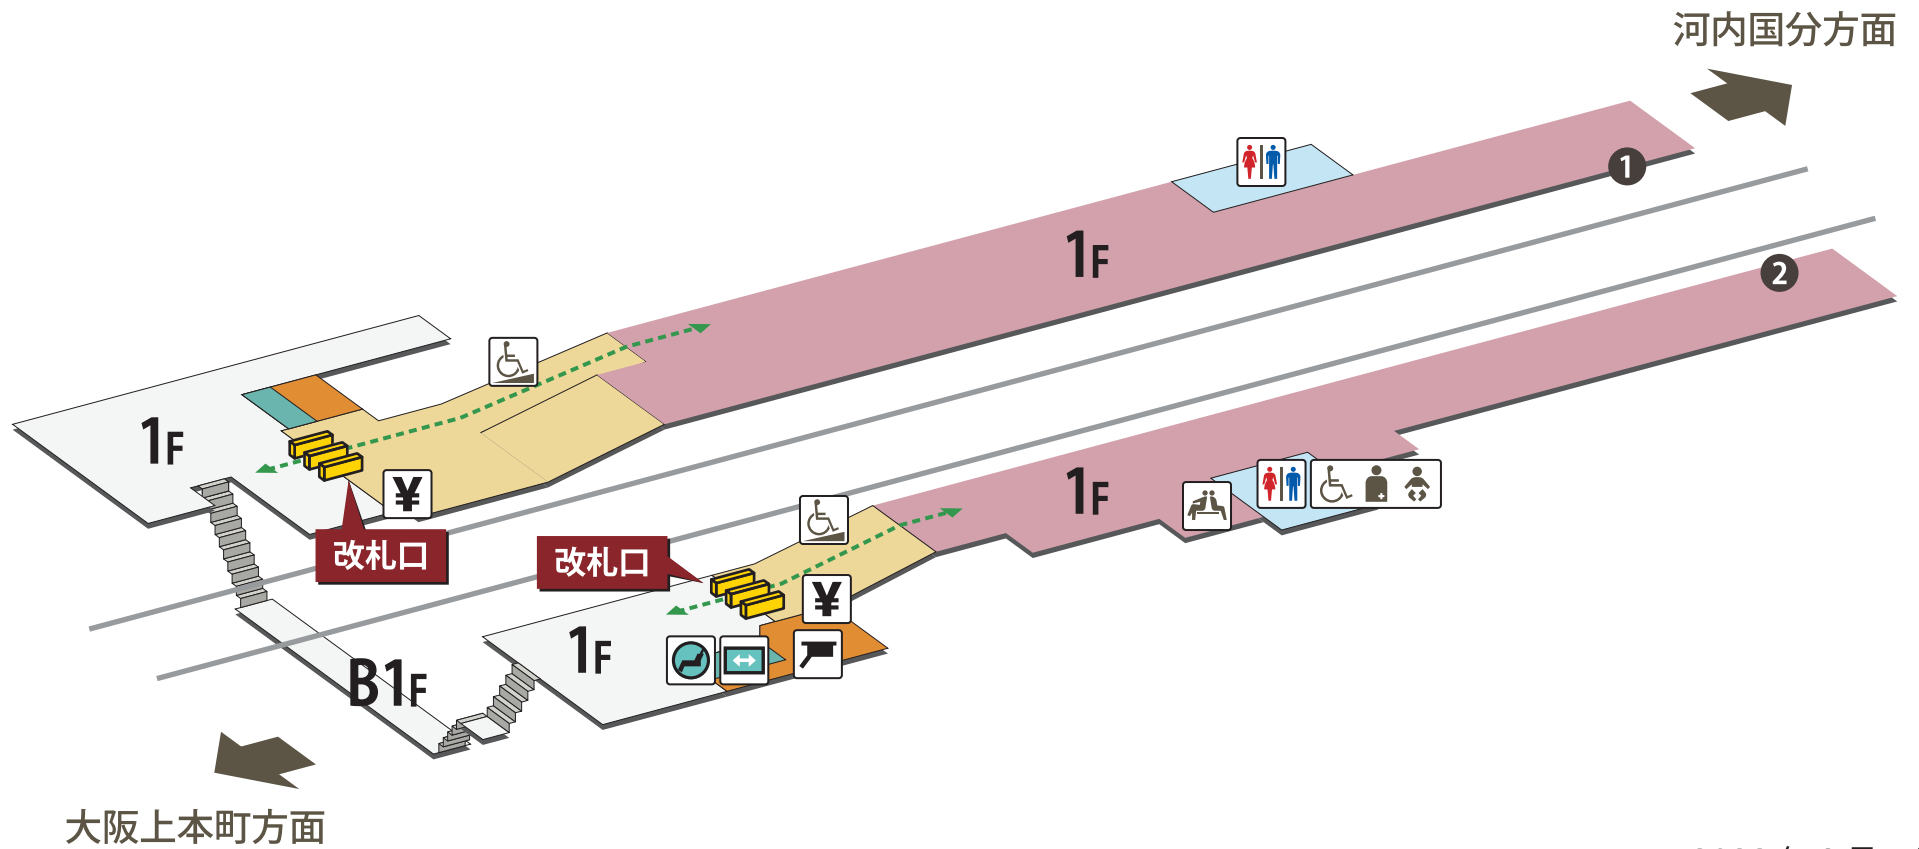

# 長瀬駅

2023年8月1日現在

- |  |          |  |                             |  |           |  |            |
|--|----------|--|-----------------------------|--|-----------|--|------------|
|  | ホーム      |  | 駅長室                         |  | お手洗       |  | 売店・コンビニ    |
|  | 改札外エリア   |  | 特急券売場                       |  | 多機能お手洗    |  | コインロッカー    |
|  | 改札内エリア   |  | 特急券自動発売機<br>(インターネット特急券受取可) |  | 車いす対応     |  | 公衆電話       |
|  | きっぷうりば   |  | 定期券自動発売機                    |  | 車いすスロープ   |  | FAX 送信サービス |
|  | 改札口      |  | 精算所                         |  | 待合室       |  | キャッシュコーナー  |
|  | バリアフリー経路 |  | 自動精算機                       |  | 喫煙室       |  | バスのりば      |
|  | 階段       |  | エレベーター                      |  | 自動体外式除細動器 |  | タクシーのりば    |
|  | エスカレーター  |  |                             |  |           |  |            |