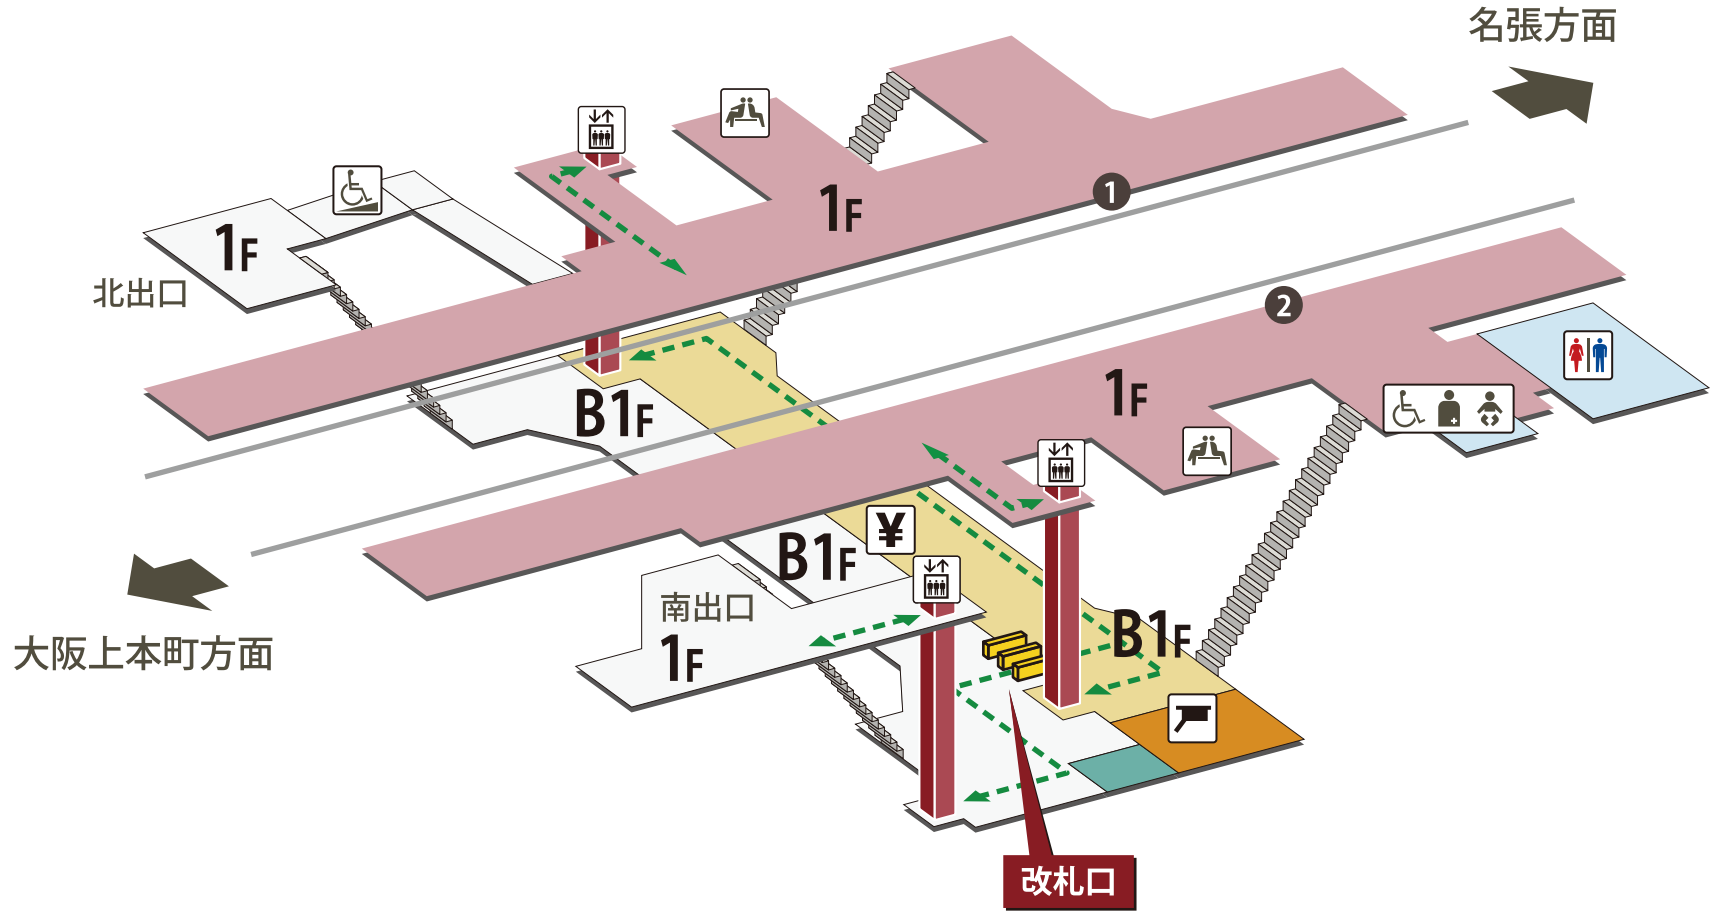

二上駅

2024年3月1日現在

- | | | | | | | | |
|--|----------|--|-----------------------------|--|-----------|--|------------|
| | ホーム | | 駅長室 | | お手洗 | | 売店・コンビニ |
| | 改札外エリア | | 特急券売場 | | 多機能お手洗 | | コインロッカー |
| | 改札内エリア | | 特急券自動発売機
(インターネット特急券受取可) | | 車いす対応 | | 公衆電話 |
| | きっぷうりば | | 定期券自動発売機 | | 車いすスロープ | | FAX 送信サービス |
| | 改札口 | | 精算所 | | 待合室 | | キャッシュコーナー |
| | バリアフリー経路 | | 自動精算機 | | 喫煙室 | | バスのりば |
| | 階段 | | エレベーター | | 自動体外式除細動器 | | タクシーのりば |
| | エスカレーター | | | | | | |