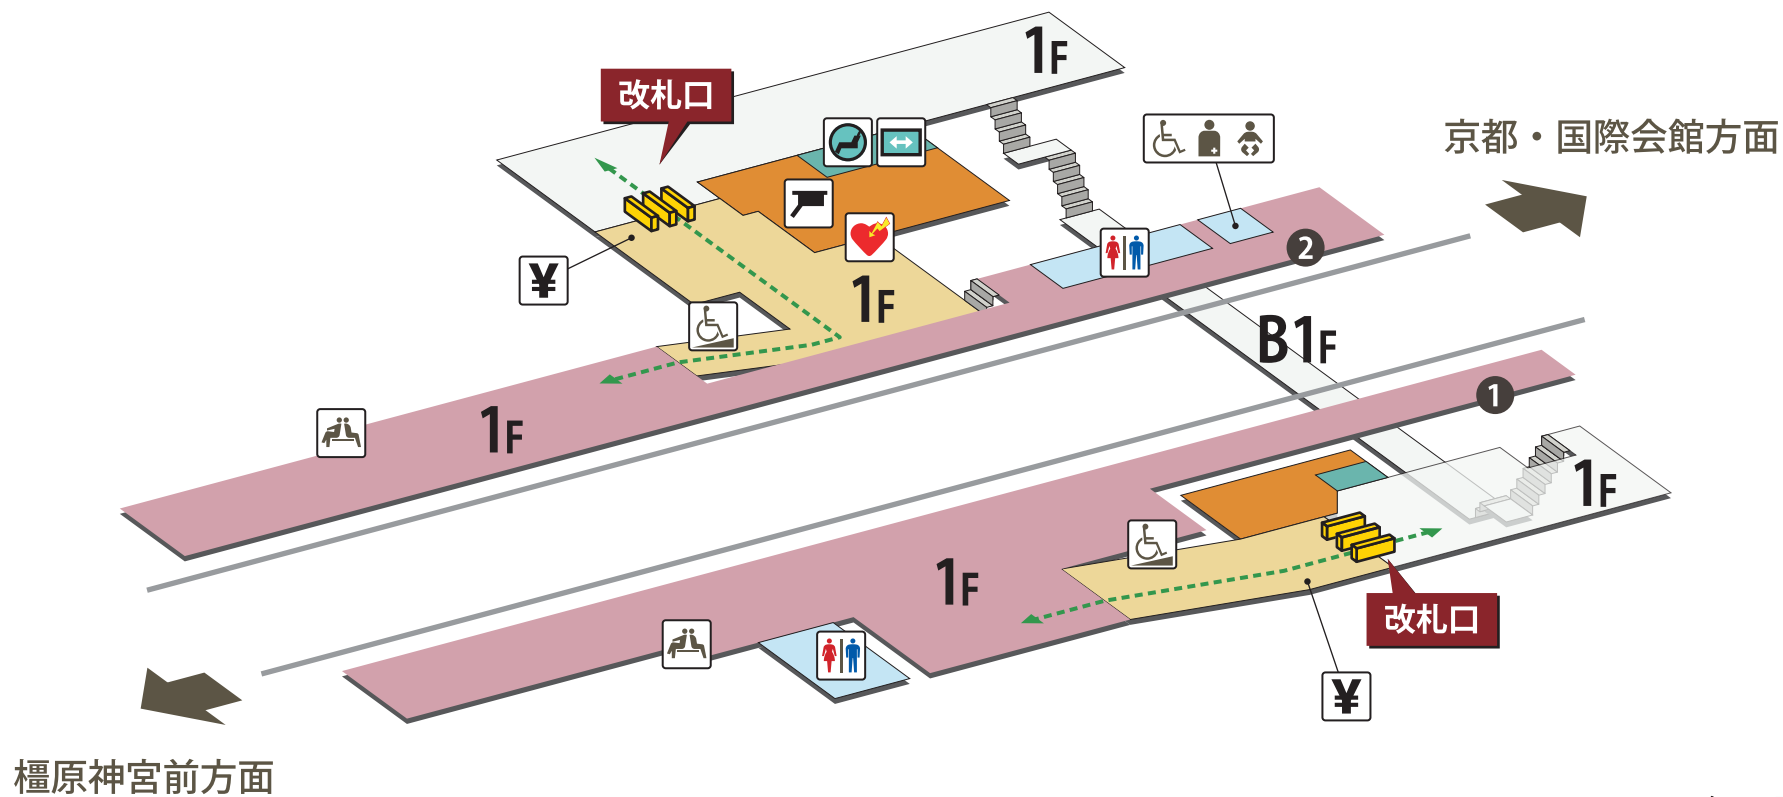

小倉駅

2023年8月1日現在

- | | | | | | | | |
|--|----------|--|-----------------------------|--|-----------|--|------------|
| | ホーム | | 駅長室 | | お手洗 | | 売店・コンビニ |
| | 改札外エリア | | 特急券売場 | | 多機能お手洗 | | コインロッカー |
| | 改札内エリア | | 特急券自動発売機
(インターネット特急券受取可) | | 車いす対応 | | 公衆電話 |
| | きっぷうりば | | 定期券自動発売機 | | 車いすスロープ | | FAX 送信サービス |
| | 改札口 | | 精算所 | | 待合室 | | キャッシュコーナー |
| | バリアフリー経路 | | 自動精算機 | | 喫煙室 | | バスのりば |
| | 階段 | | エレベーター | | 自動体外式除細動器 | | タクシーのりば |
| | エスカレーター | | | | | | |