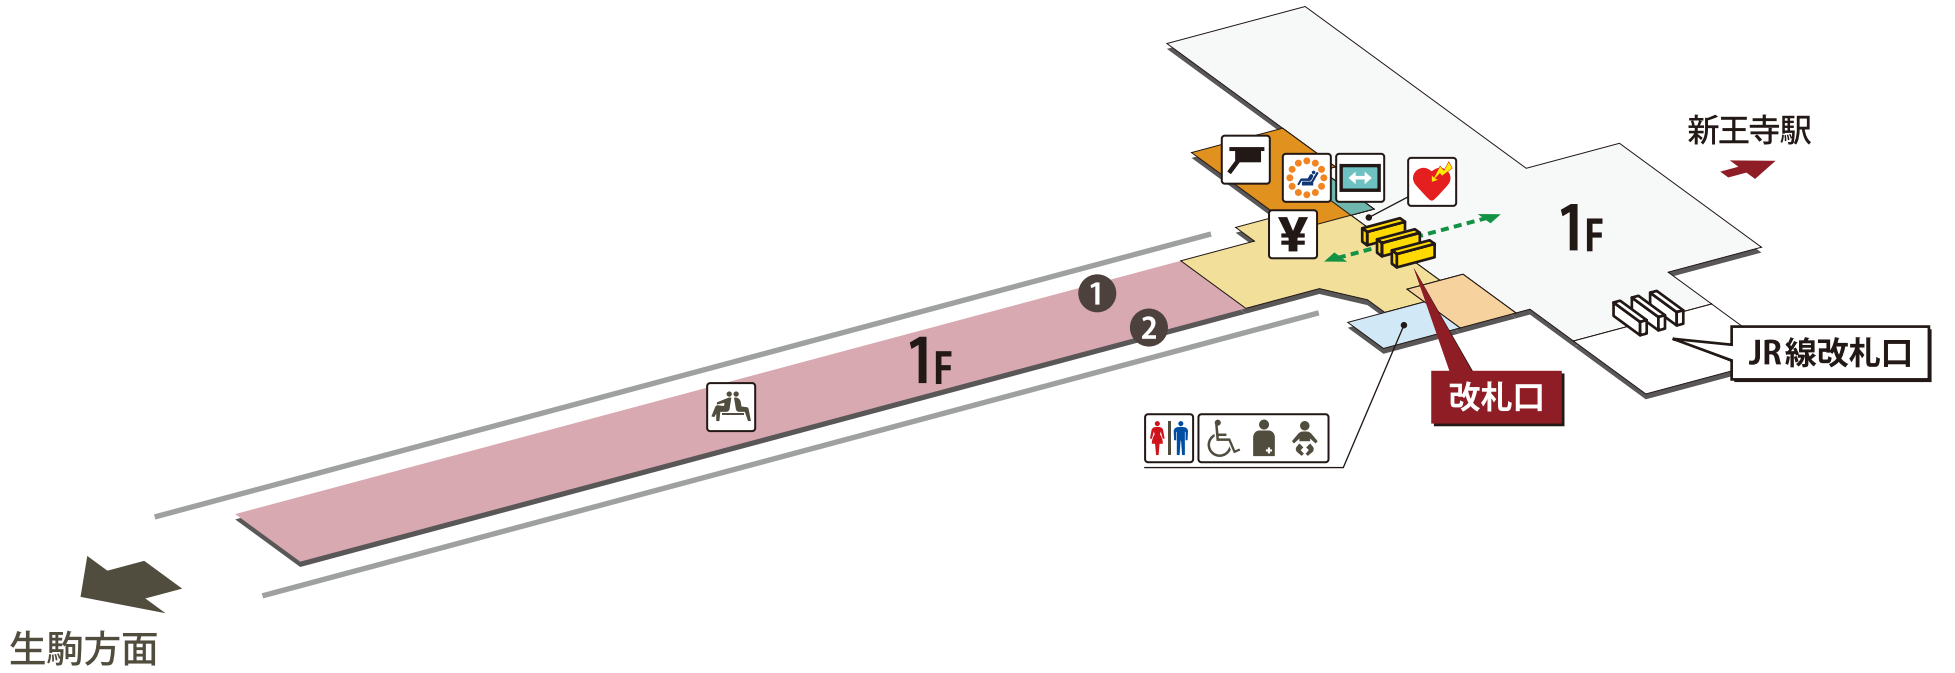

王寺駅

2024年3月1日現在

- | | | | | | | | |
|--|----------|--|-----------------------------|--|-----------|--|------------|
| | ホーム | | 駅長室 | | お手洗 | | 売店・コンビニ |
| | 改札外エリア | | 特急券売場 | | 多機能お手洗 | | コインロッカー |
| | 改札内エリア | | 特急券自動発売機
(インターネット特急券受取可) | | 車いす対応 | | 公衆電話 |
| | きっぷうりば | | 定期券自動発売機 | | 車いすスロープ | | FAX 送信サービス |
| | 改札口 | | 精算所 | | 待合室 | | キャッシュコーナー |
| | バリアフリー経路 | | 自動精算機 | | 喫煙室 | | バスのりば |
| | 階段 | | エレベーター | | 自動体外式除細動器 | | タクシーのりば |
| | エスカレーター | | | | | | |