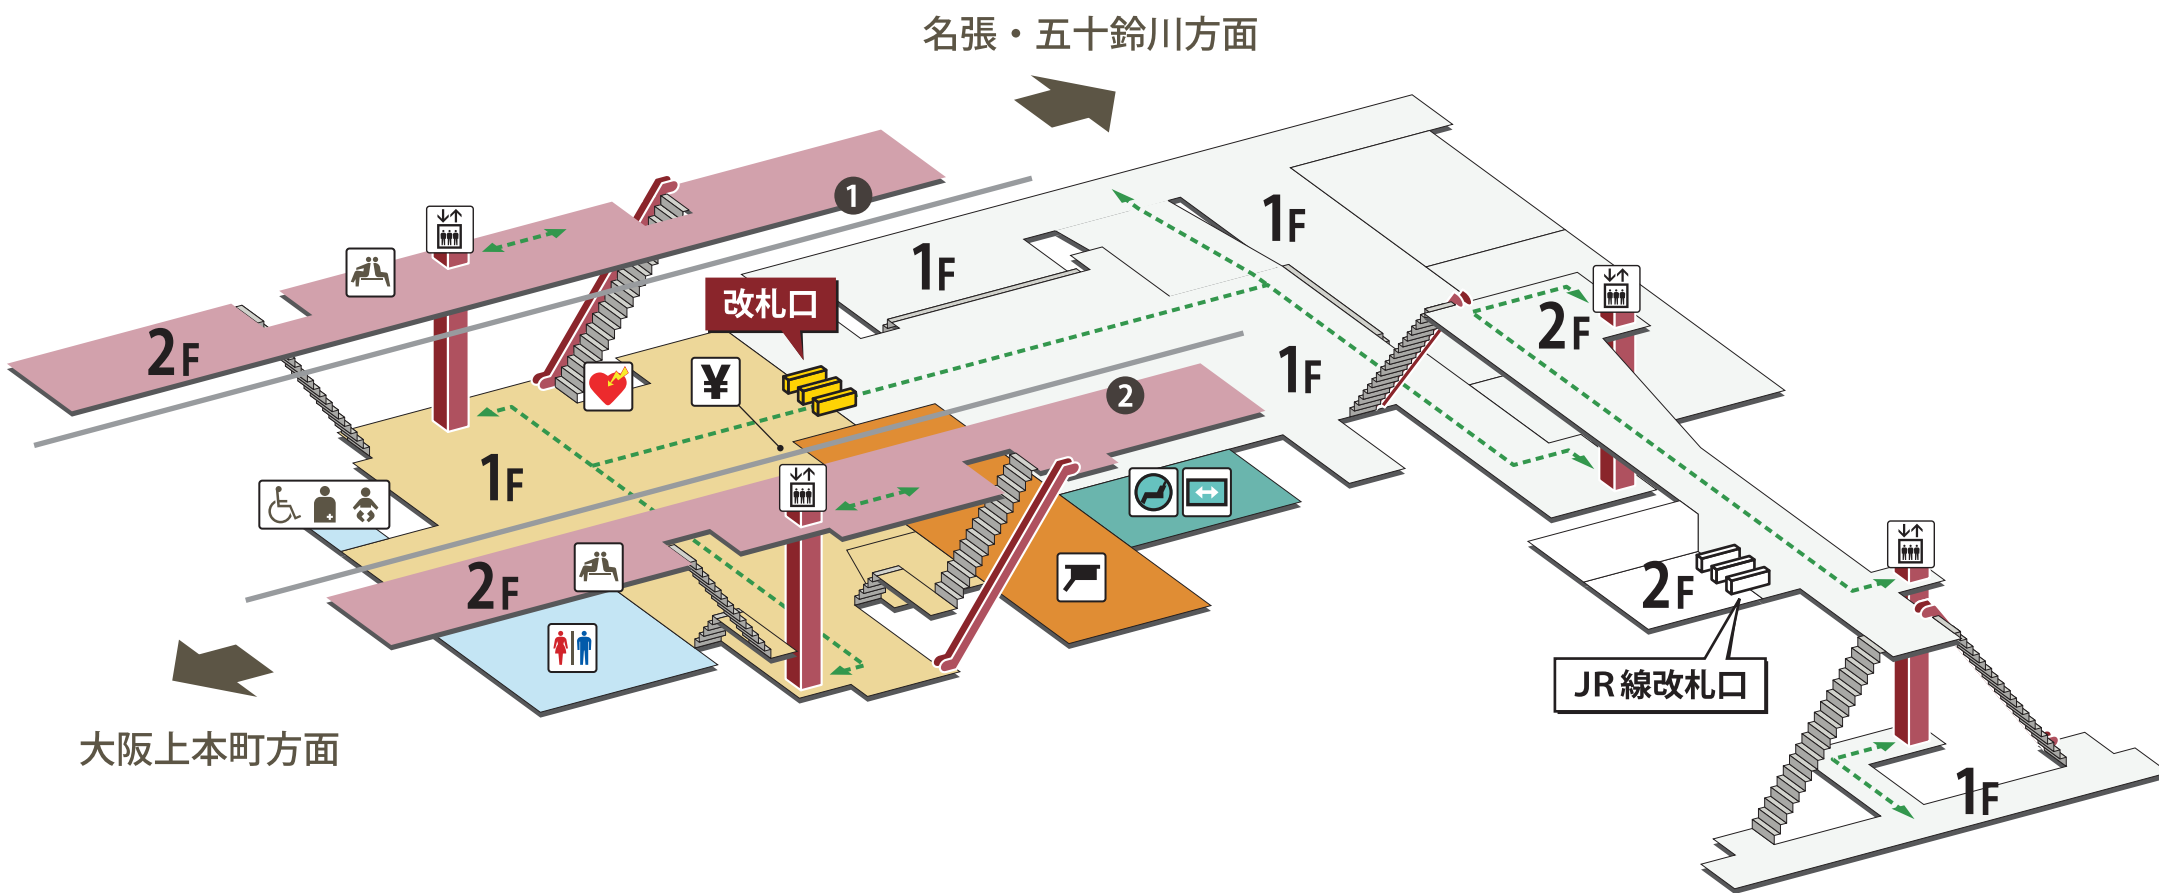

桜井駅

2023年8月1日現在

- | | | | | | | | |
|--|----------|--|-----------------------------|--|-----------|--|------------|
| | ホーム | | 駅長室 | | お手洗 | | 売店・コンビニ |
| | 改札外エリア | | 特急券売場 | | 多機能お手洗 | | コインロッカー |
| | 改札内エリア | | 特急券自動発売機
(インターネット特急券受取可) | | 車いす対応 | | 公衆電話 |
| | きっぷうりば | | 定期券自動発売機 | | 車いすスロープ | | FAX 送信サービス |
| | 改札口 | | 精算所 | | 待合室 | | キャッシュコーナー |
| | バリアフリー経路 | | 自動精算機 | | 喫煙室 | | バスのりば |
| | 階段 | | エレベーター | | 自動体外式除細動器 | | タクシーのりば |
| | エスカレーター | | | | | | |