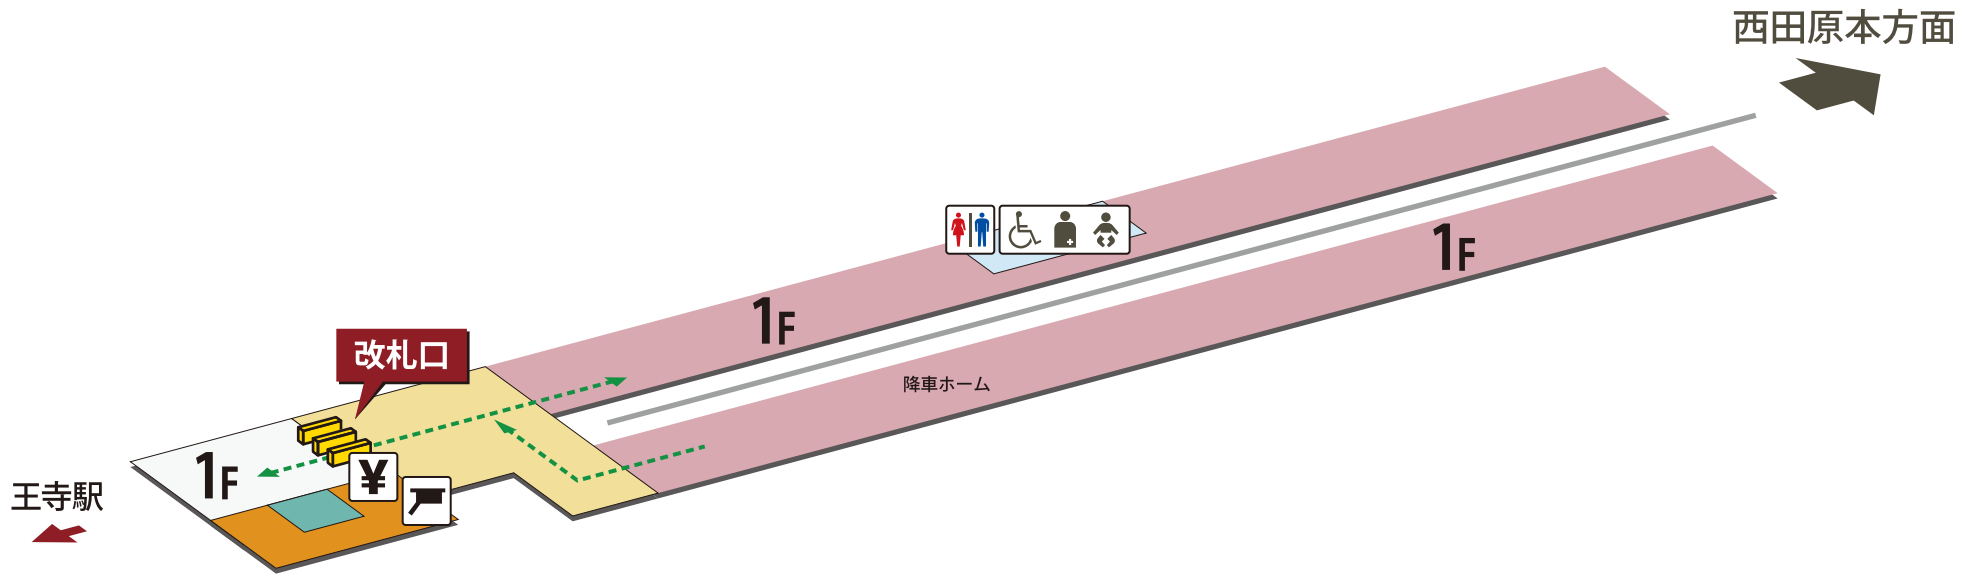

新王寺駅

2024年3月1日現在

- | | | | | | | | |
|--|----------|--|-----------------------------|--|-----------|--|------------|
| | ホーム | | 駅長室 | | お手洗 | | 売店・コンビニ |
| | 改札外エリア | | 特急券売場 | | 多機能お手洗 | | コインロッカー |
| | 改札内エリア | | 特急券自動発売機
(インターネット特急券受取可) | | 車いす対応 | | 公衆電話 |
| | きっぷうりば | | 定期券自動発売機 | | 車いすスロープ | | FAX 送信サービス |
| | 改札口 | | 精算所 | | 待合室 | | キャッシュコーナー |
| | バリアフリー経路 | | 自動精算機 | | 喫煙室 | | バスのりば |
| | 階段 | | エレベーター | | 自動体外式除細動器 | | タクシーのりば |
| | エスカレーター | | | | | | |