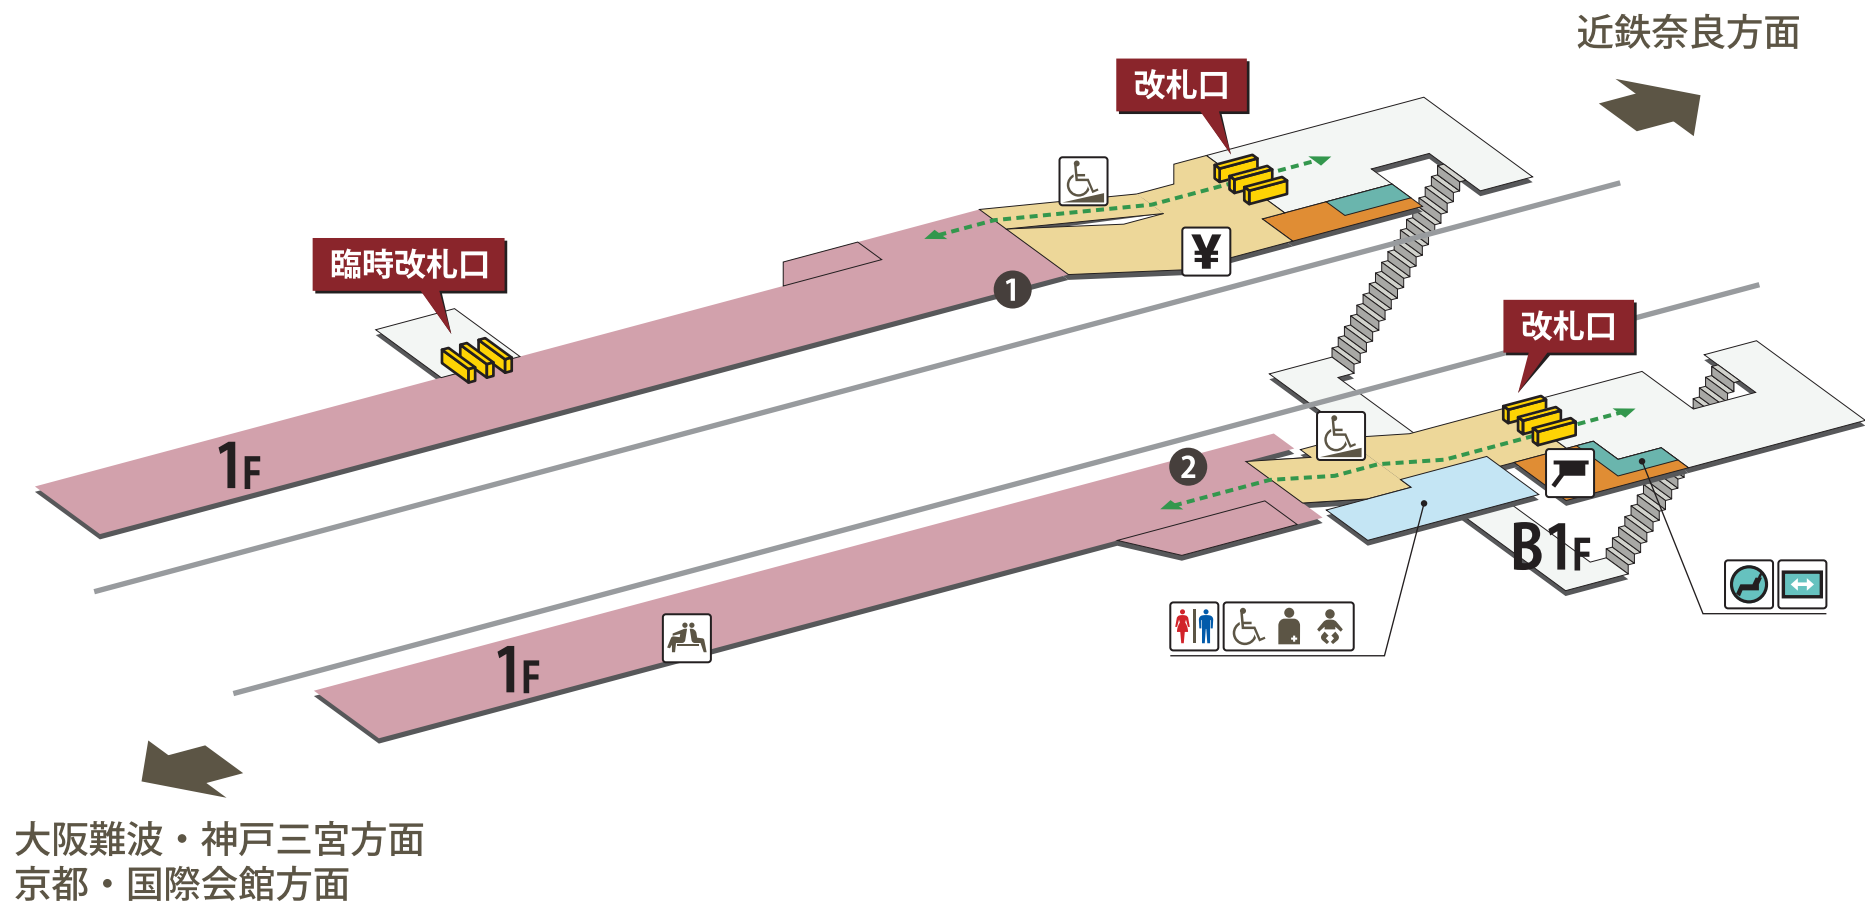

新大宮駅

2023年8月1日現在

- | | | | | | | | |
|--|----------|--|-----------------------------|--|-----------|--|------------|
| | ホーム | | 駅長室 | | お手洗 | | 売店・コンビニ |
| | 改札外エリア | | 特急券売場 | | 多機能お手洗 | | コインロッカー |
| | 改札内エリア | | 特急券自動発売機
(インターネット特急券受取可) | | 車いす対応 | | 公衆電話 |
| | きっぷうりば | | 定期券自動発売機 | | 車いすスロープ | | FAX 送信サービス |
| | 改札口 | | 精算所 | | 待合室 | | キャッシュコーナー |
| | バリアフリー経路 | | 自動精算機 | | 喫煙室 | | バスのりば |
| | 階段 | | エレベーター | | 自動体外式除細動器 | | タクシーのりば |
| | エスカレーター | | | | | | |