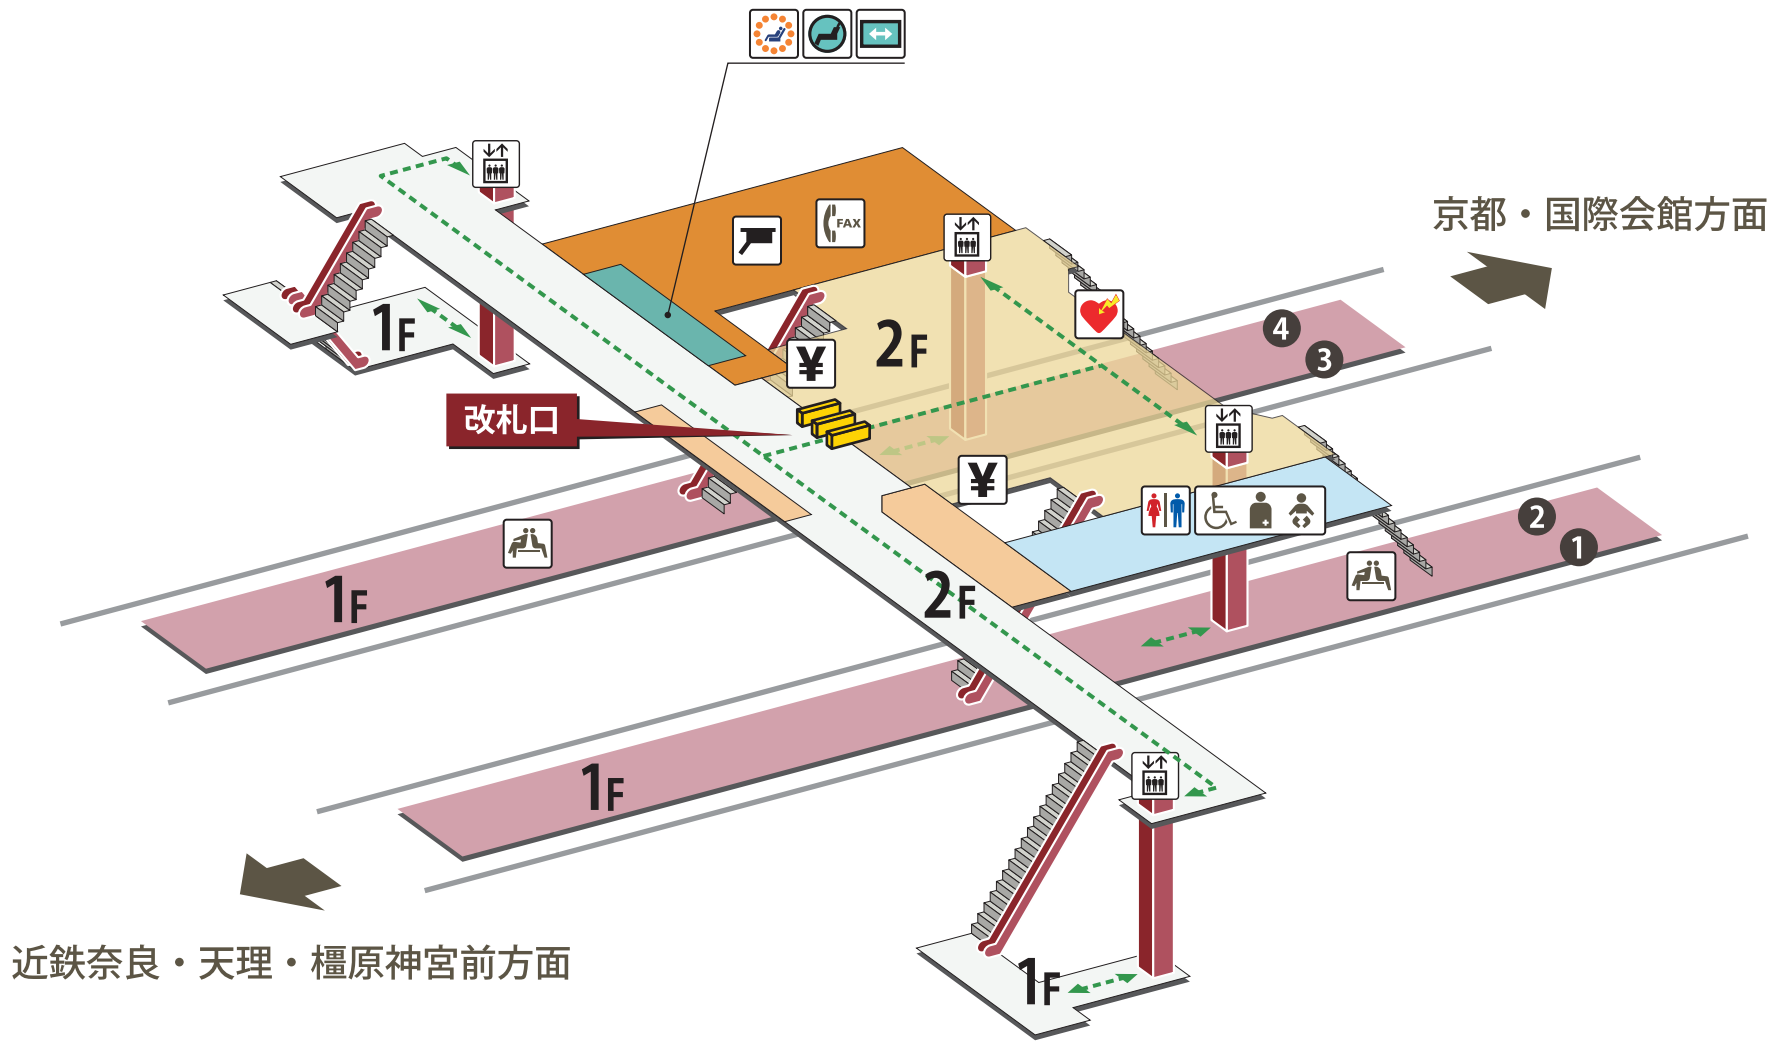

新田辺駅

2023年8月1日現在

- | | | | | | | | |
|--|----------|--|-----------------------------|--|-----------|--|------------|
| | ホーム | | 駅長室 | | お手洗 | | 売店・コンビニ |
| | 改札外エリア | | 特急券売場 | | 多機能お手洗 | | コインロッカー |
| | 改札内エリア | | 特急券自動発売機
(インターネット特急券受取可) | | 車いす対応 | | 公衆電話 |
| | きっぷうりば | | 定期券自動発売機 | | 車いすスロープ | | FAX 送信サービス |
| | 改札口 | | 精算所 | | 待合室 | | キャッシュコーナー |
| | バリアフリー経路 | | 自動精算機 | | 喫煙室 | | バスのりば |
| | 階段 | | エレベーター | | 自動体外式除細動器 | | タクシーのりば |
| | エスカレーター | | | | | | |