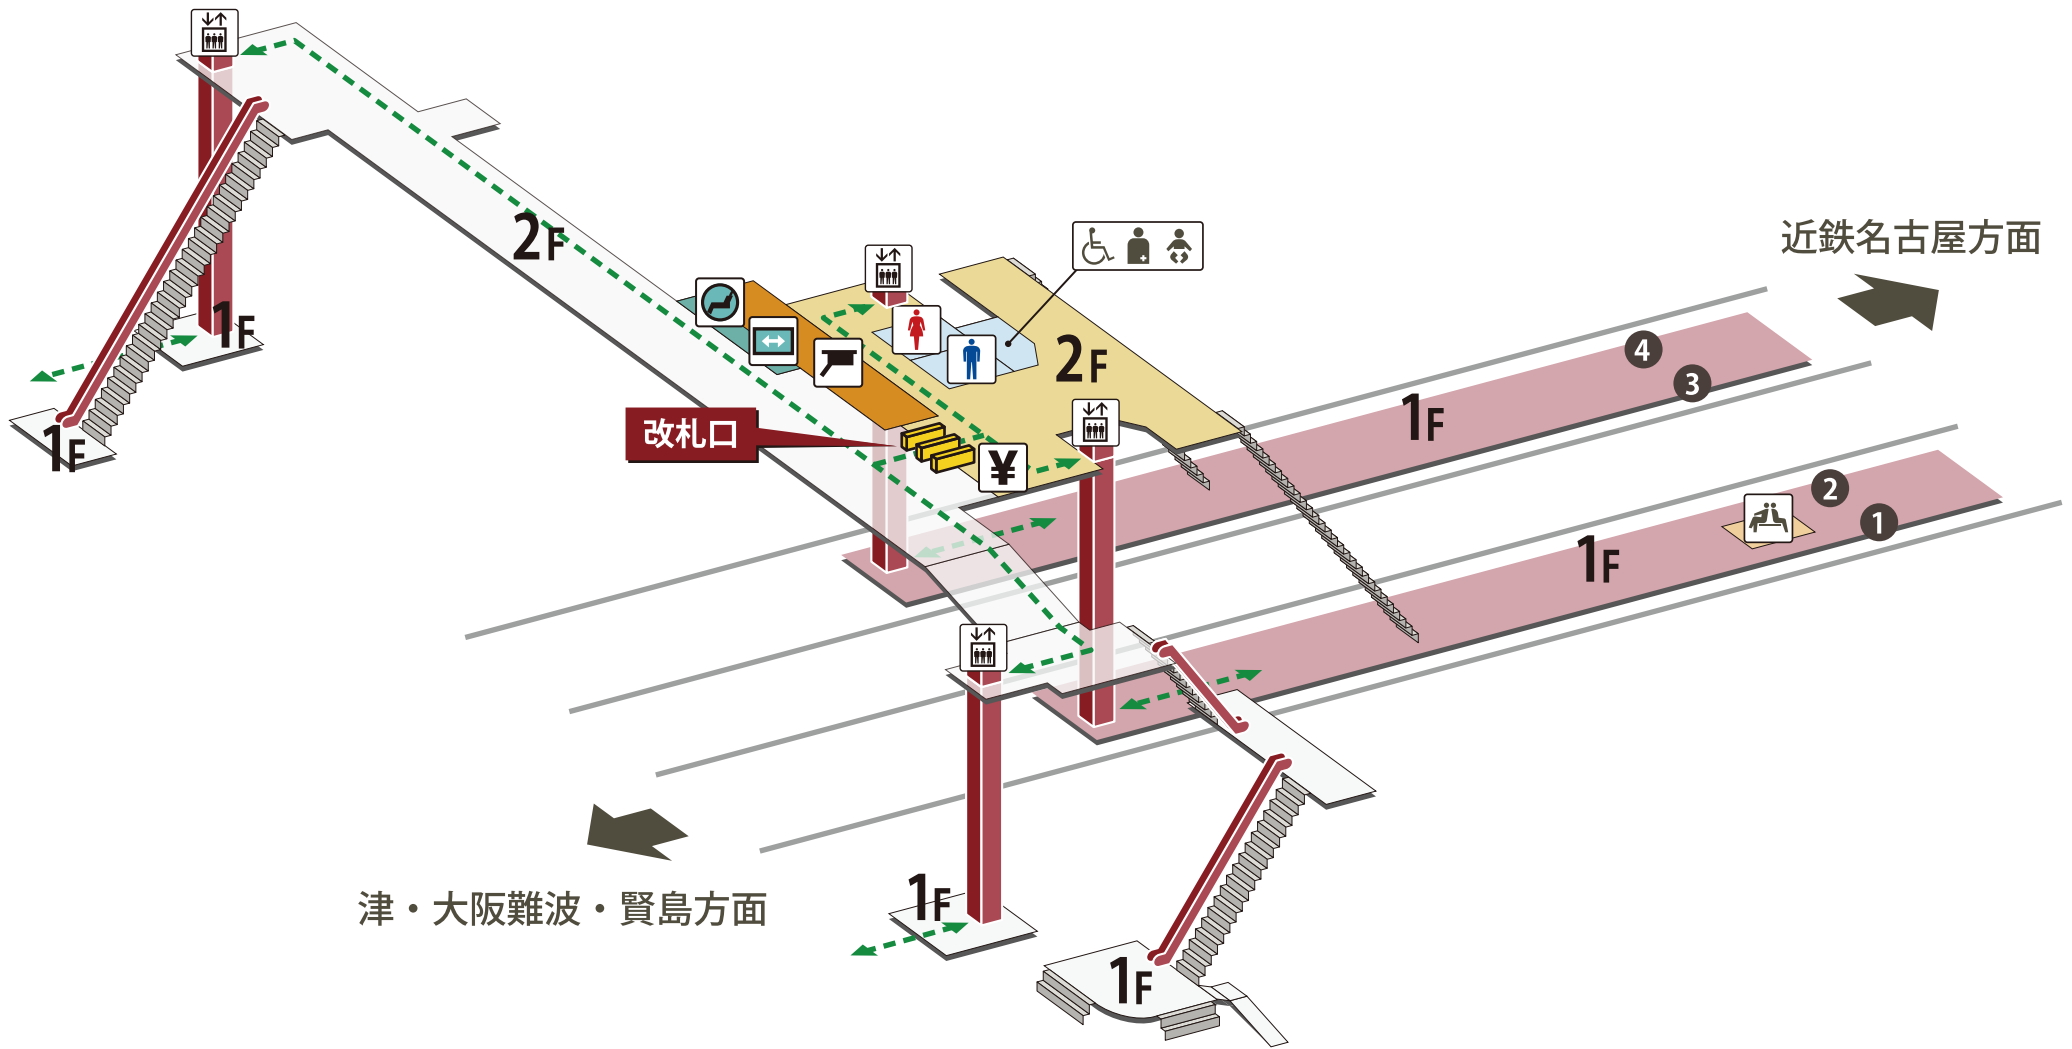

# 塩浜駅

2024年3月1日現在

- |          |                             |           |            |
|----------|-----------------------------|-----------|------------|
| ホーム      | 駅長室                         | お手洗       | 売店・コンビニ    |
| 改札外エリア   | 特急券売場                       | 多機能お手洗    | コインロッカー    |
| 改札内エリア   | 特急券自動発売機<br>(インターネット特急券受取可) | 車いす対応     | 公衆電話       |
| きっぷうりば   | 定期券自動発売機                    | 車いすスロープ   | FAX 送信サービス |
| 改札口      | 精算所                         | 待合室       | キャッシュコーナー  |
| バリアフリー経路 | 自動精算機                       | 喫煙室       | バスのりば      |
| 階段       | エレベーター                      | 自動体外式除細動器 | タクシーのりば    |
| エスカレーター  |                             |           |            |