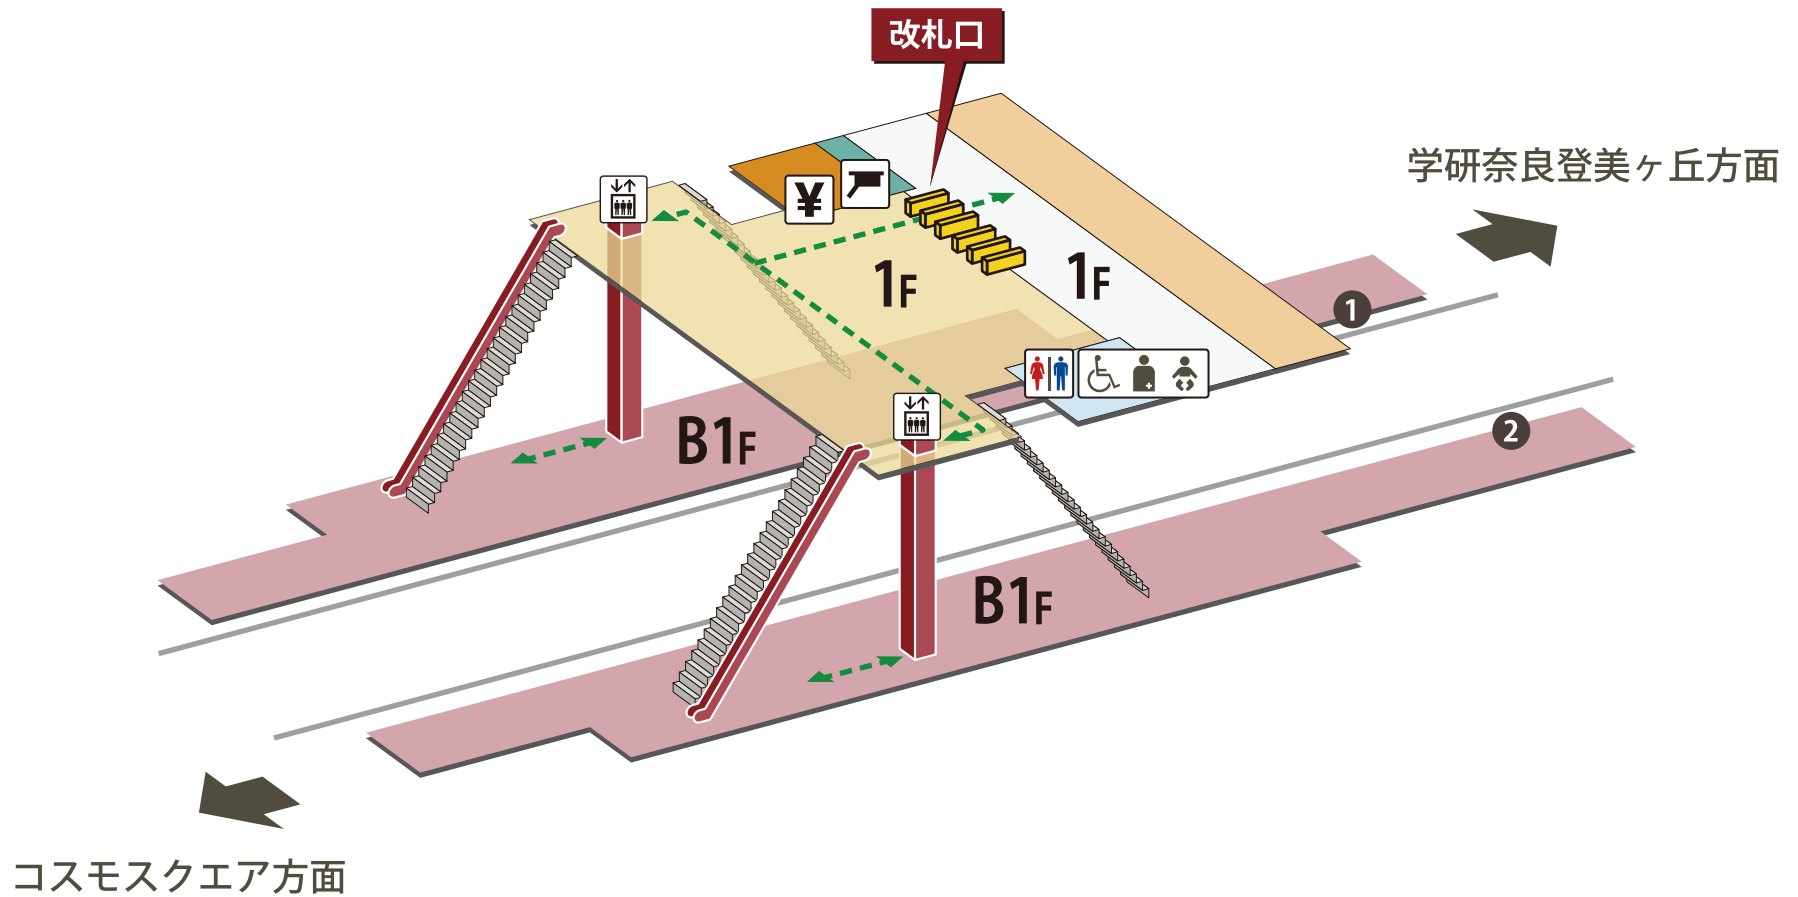

白庭台駅

2024年3月1日現在

- | | | | |
|----------|-----------------------------|-----------|------------|
| ホーム | 駅長室 | お手洗 | 売店・コンビニ |
| 改札外エリア | 特急券売場 | 多機能お手洗 | コインロッカー |
| 改札内エリア | 特急券自動発売機
(インターネット特急券受取可) | 車いす対応 | 公衆電話 |
| きっぷうりば | 定期券自動発売機 | 車いすスロープ | FAX 送信サービス |
| 改札口 | 精算所 | 待合室 | キャッシュコーナー |
| バリアフリー経路 | 自動精算機 | 喫煙室 | バスのりば |
| 階段 | エレベーター | 自動体外式除細動器 | タクシーのりば |
| エスカレーター | | | |