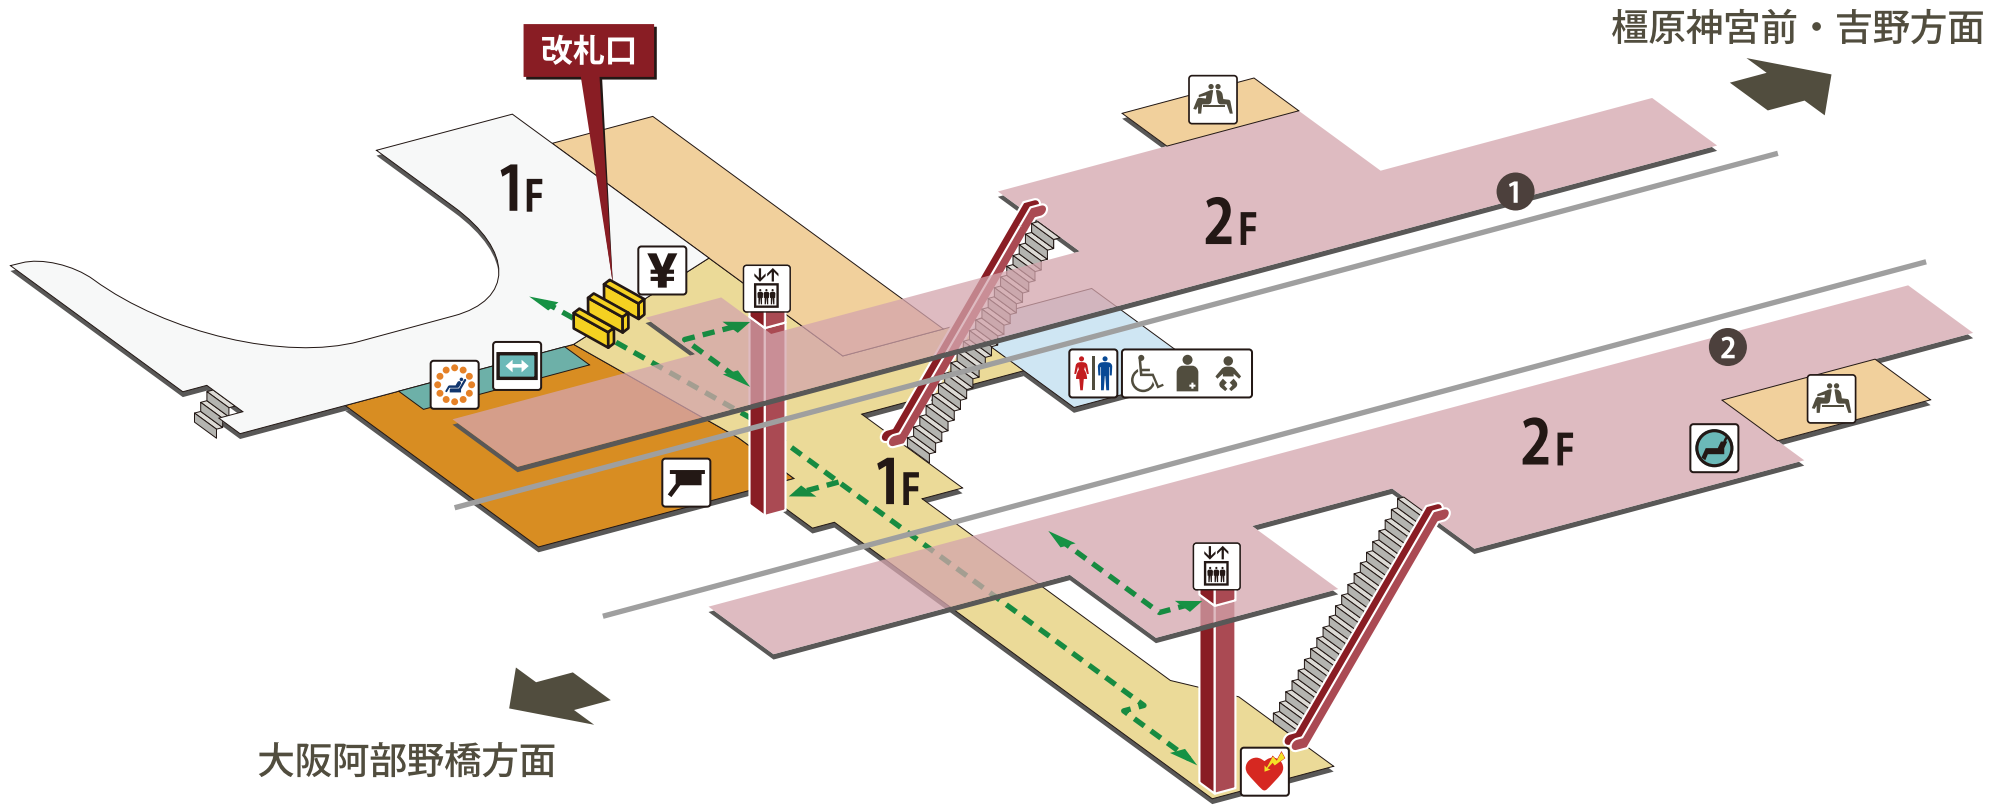

高田市駅

2024年3月1日現在

- | | | | | | | | |
|--|----------|--|-----------------------------|--|-----------|--|------------|
| | ホーム | | 駅長室 | | お手洗 | | 売店・コンビニ |
| | 改札外エリア | | 特急券売場 | | 多機能お手洗 | | コインロッカー |
| | 改札内エリア | | 特急券自動発売機
(インターネット特急券受取可) | | 車いす対応 | | 公衆電話 |
| | きっぷうりば | | 定期券自動発売機 | | 車いすスロープ | | FAX 送信サービス |
| | 改札口 | | 精算所 | | 待合室 | | キャッシュコーナー |
| | バリアフリー経路 | | 自動精算機 | | 喫煙室 | | バスのりば |
| | 階段 | | エレベーター | | 自動体外式除細動器 | | タクシーのりば |
| | エスカレーター | | | | | | |