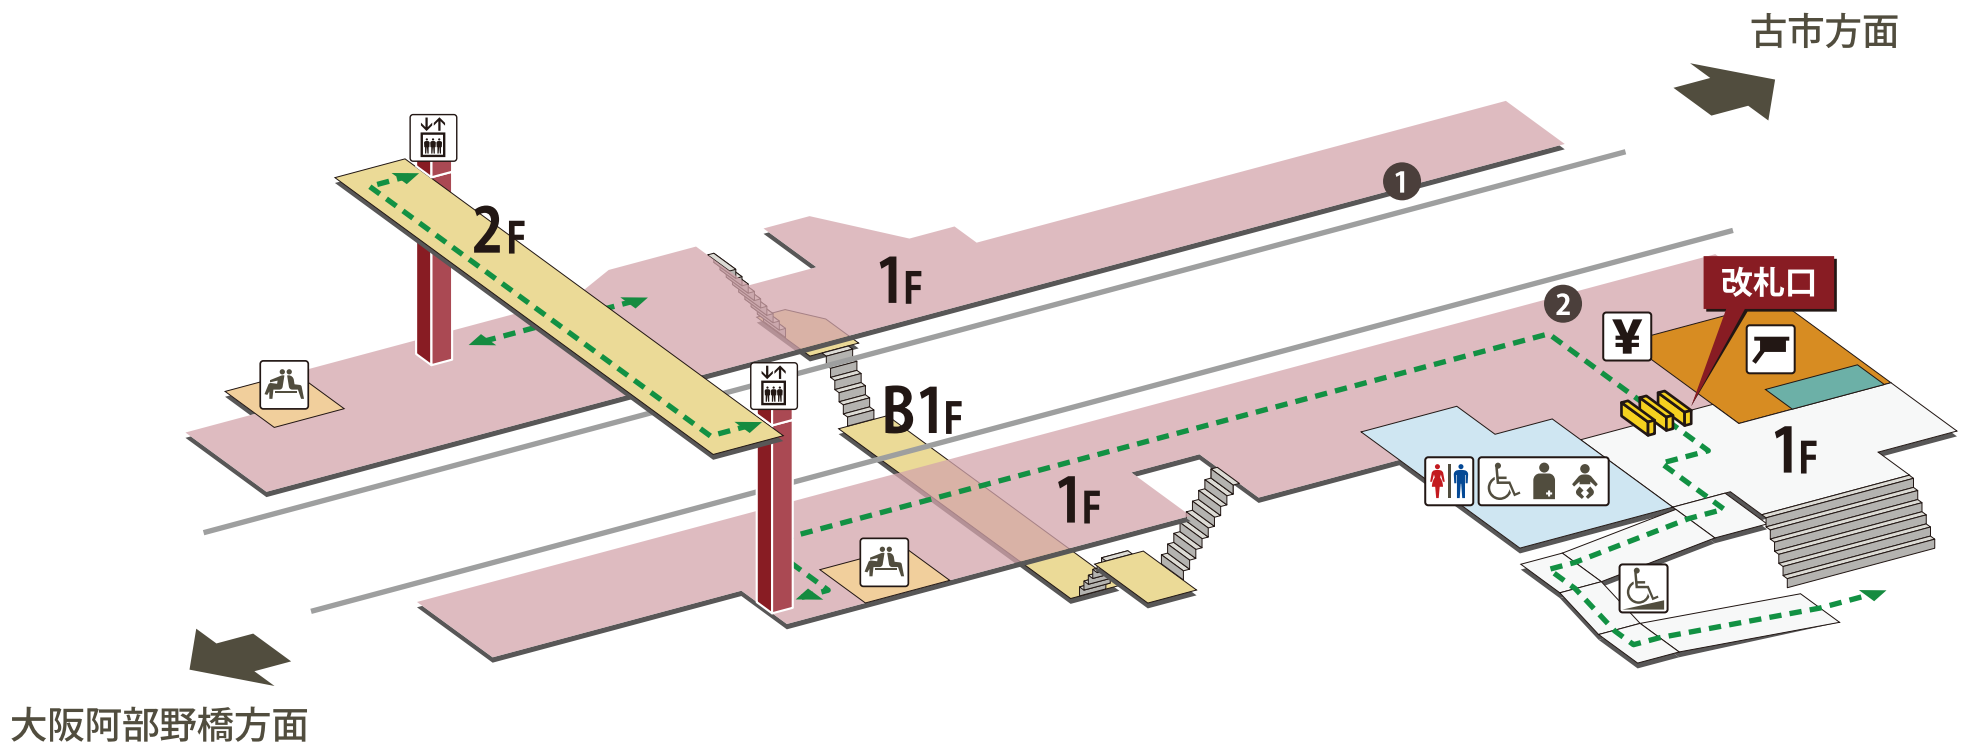

# 高見ノ里駅

2024年3月1日現在

- |  |          |   |                             |   |           |   |            |
|--|----------|---|-----------------------------|---|-----------|---|------------|
|  | ホーム      |  | 駅長室                         |  | お手洗       |  | 売店・コンビニ    |
|  | 改札外エリア   |  | 特急券売場                       |  | 多機能お手洗    |  | コインロッカー    |
|  | 改札内エリア   |  | 特急券自動発売機<br>(インターネット特急券受取可) |  | 車いす対応     |  | 公衆電話       |
|  | きっぷうりば   |  | 定期券自動発売機                    |  | 車いすスロープ   |  | FAX 送信サービス |
|  | 改札口      |  | 精算所                         |  | 待合室       |  | キャッシュコーナー  |
|  | バリアフリー経路 |  | 自動精算機                       |  | 喫煙室       |  | バスのりば      |
|  | 階段       |  | エレベーター                      |  | 自動体外式除細動器 |  | タクシーのりば    |
|  | エスカレーター  |   |                             |   |           |   |            |