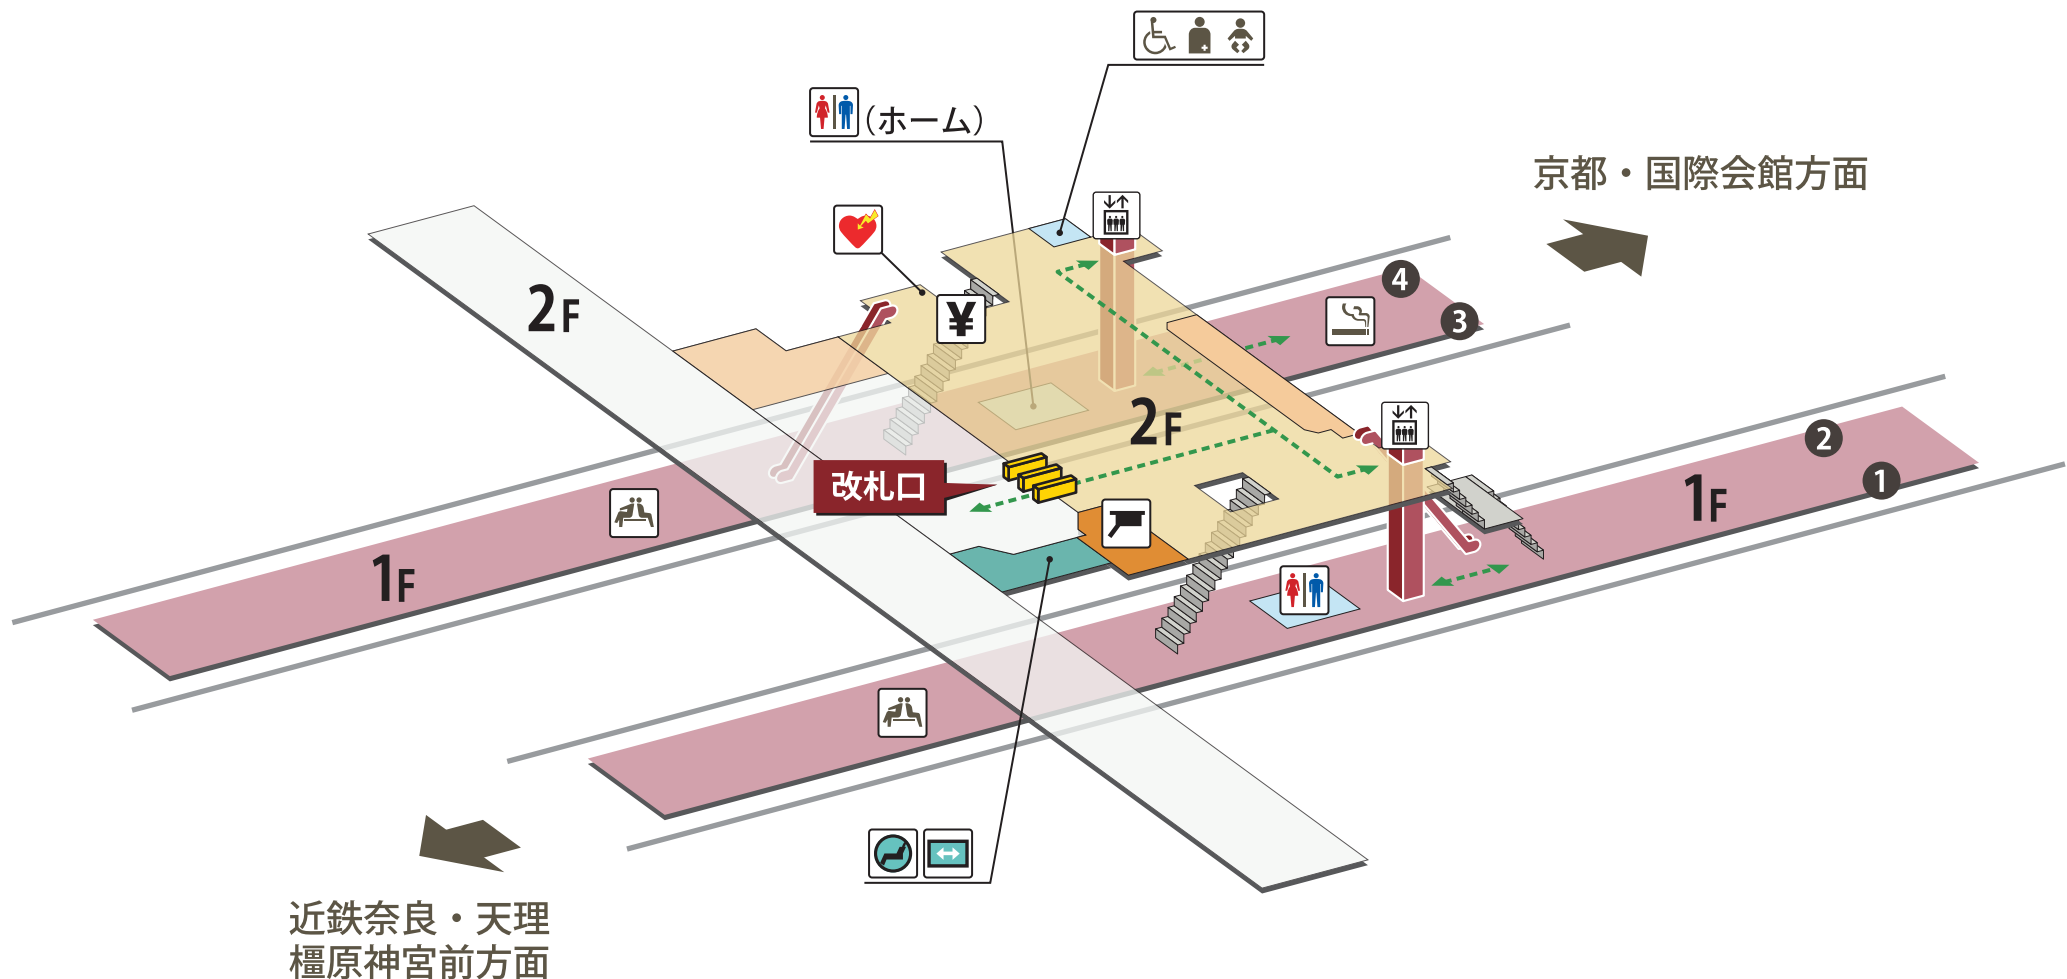

高の原駅

2023年8月1日現在

- | | | | | | | | |
|--|----------|--|-----------------------------|--|-----------|--|------------|
| | ホーム | | 駅長室 | | お手洗 | | 売店・コンビニ |
| | 改札外エリア | | 特急券売場 | | 多機能お手洗 | | コインロッカー |
| | 改札内エリア | | 特急券自動発売機
(インターネット特急券受取可) | | 車いす対応 | | 公衆電話 |
| | きっぷうりば | | 定期券自動発売機 | | 車いすスロープ | | FAX 送信サービス |
| | 改札口 | | 精算所 | | 待合室 | | キャッシュコーナー |
| | バリアフリー経路 | | 自動精算機 | | 喫煙室 | | バスのりば |
| | 階段 | | エレベーター | | 自動体外式除細動器 | | タクシーのりば |
| | エスカレーター | | | | | | |