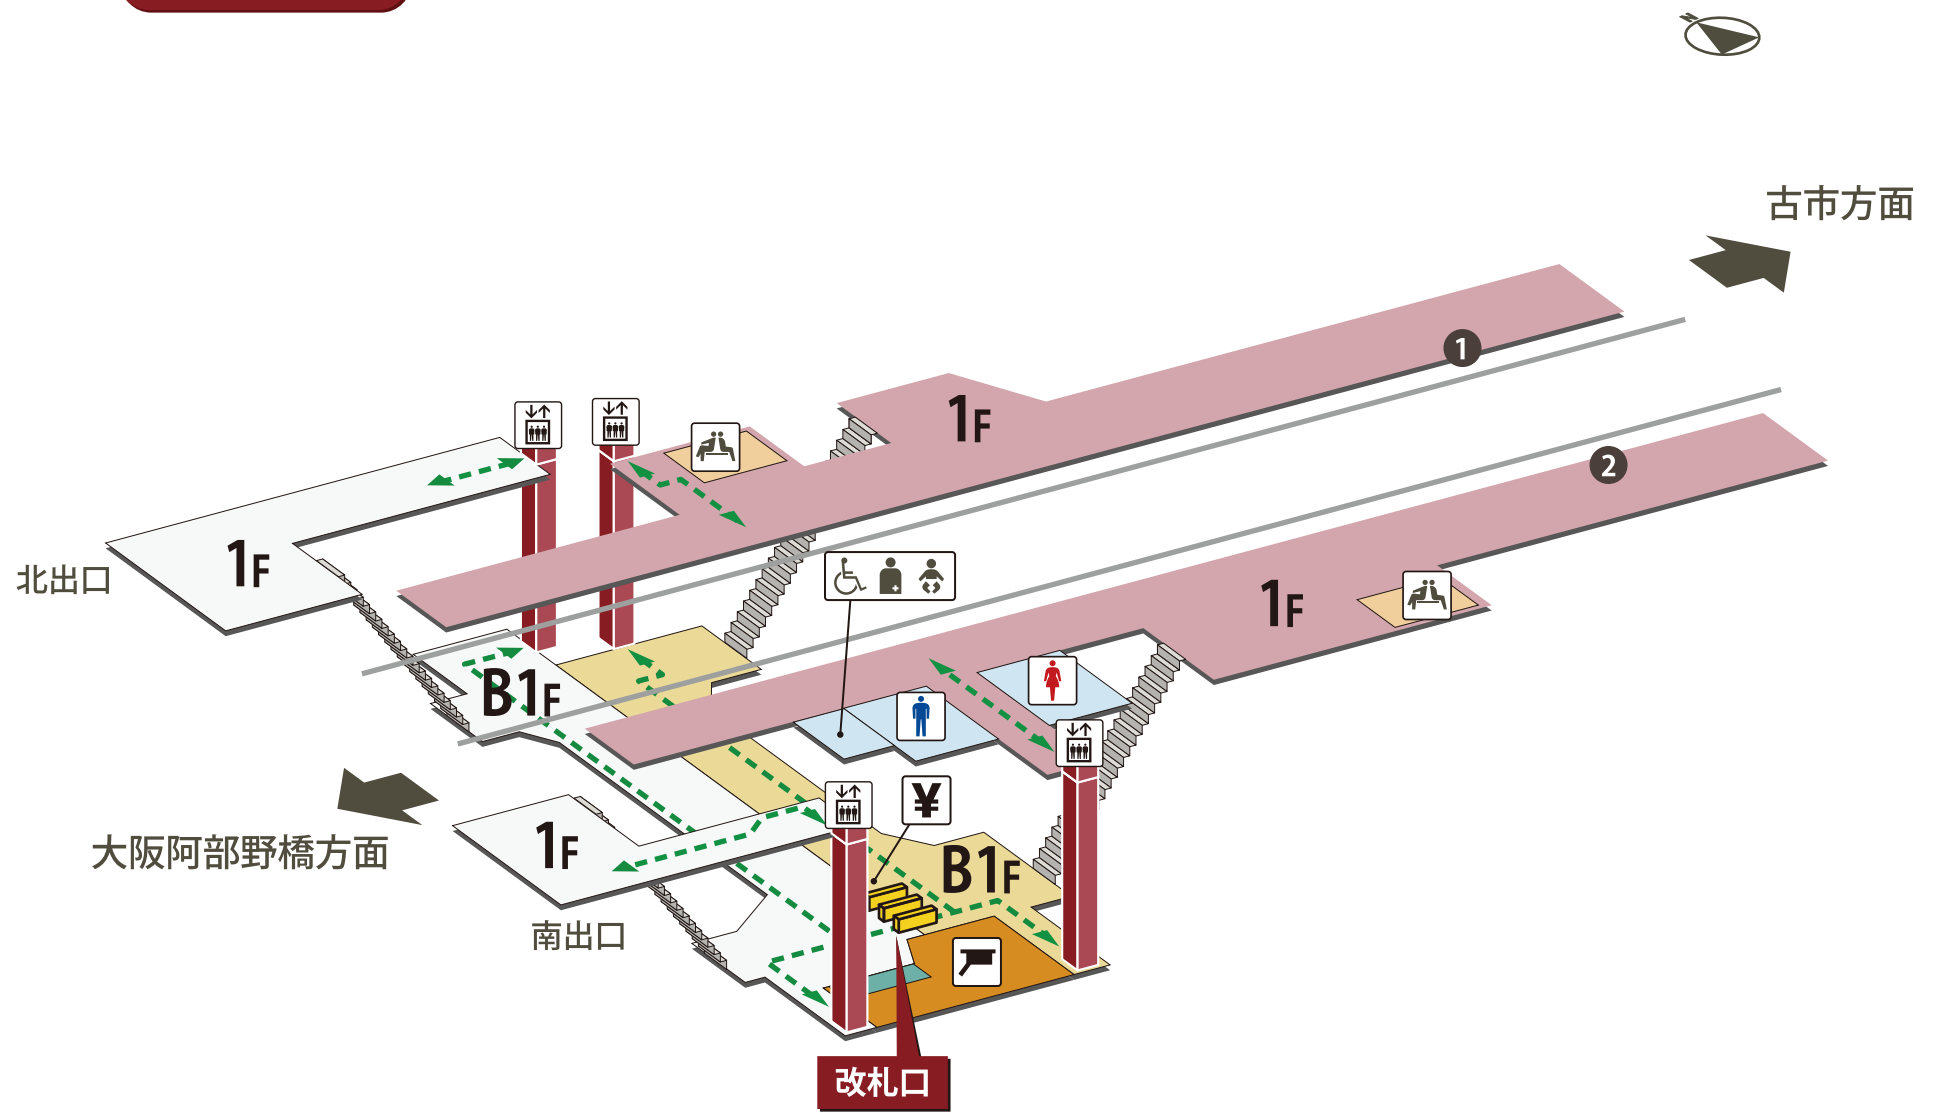

高鷲駅

2024年3月1日現在

- | | | | | | | | |
|--|----------|---|-----------------------------|---|-----------|---|------------|
|  | ホーム |  | 駅長室 |  | お手洗 |  | 売店・コンビニ |
|  | 改札外エリア |  | 特急券売場 |  | 多機能お手洗 |  | コインロッカー |
|  | 改札内エリア |  | 特急券自動発売機
(インターネット特急券受取可) |  | 車いす対応 |  | 公衆電話 |
|  | きっぷうりば |  | 定期券自動発売機 |  | 車いすスロープ |  | FAX 送信サービス |
|  | 改札口 |  | 精算所 |  | 待合室 |  | キャッシュコーナー |
|  | バリアフリー経路 |  | 自動精算機 |  | 喫煙室 |  | バスのりば |
|  | 階段 |  | エレベーター |  | 自動体外式除細動器 |  | タクシーのりば |
|  | エスカレーター | | | | | | |