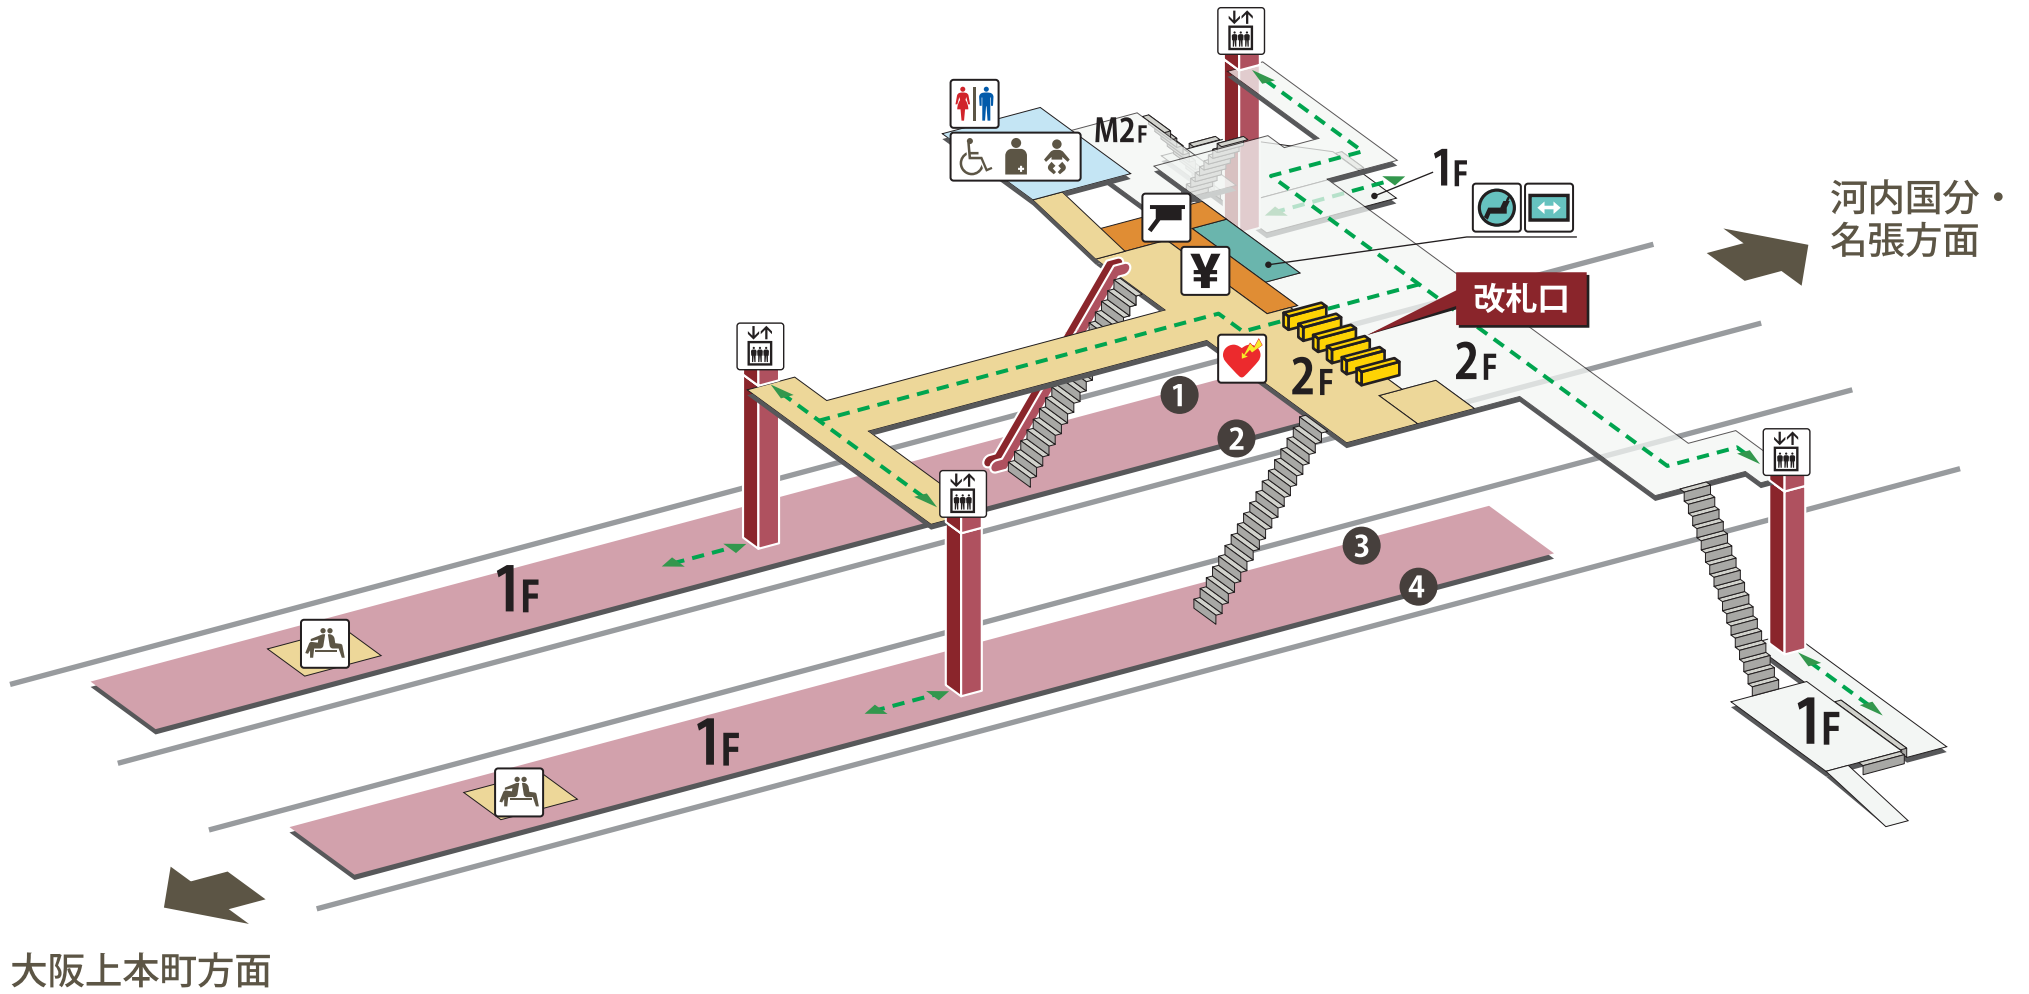

# 高安駅

2023年8月1日現在

- |          |                             |           |            |
|----------|-----------------------------|-----------|------------|
| ホーム      | 駅長室                         | お手洗       | 売店・コンビニ    |
| 改札外エリア   | 特急券売場                       | 多機能お手洗    | コインロッカー    |
| 改札内エリア   | 特急券自動発売機<br>(インターネット特急券受取可) | 車いす対応     | 公衆電話       |
| きっぷうりば   | 定期券自動発売機                    | 車いすスロープ   | FAX 送信サービス |
| 改札口      | 精算所                         | 待合室       | キャッシュコーナー  |
| バリアフリー経路 | 自動精算機                       | 喫煙室       | バスのりば      |
| 階段       | エレベーター                      | 自動体外式除細動器 | タクシーのりば    |
| エスカレーター  |                             |           |            |